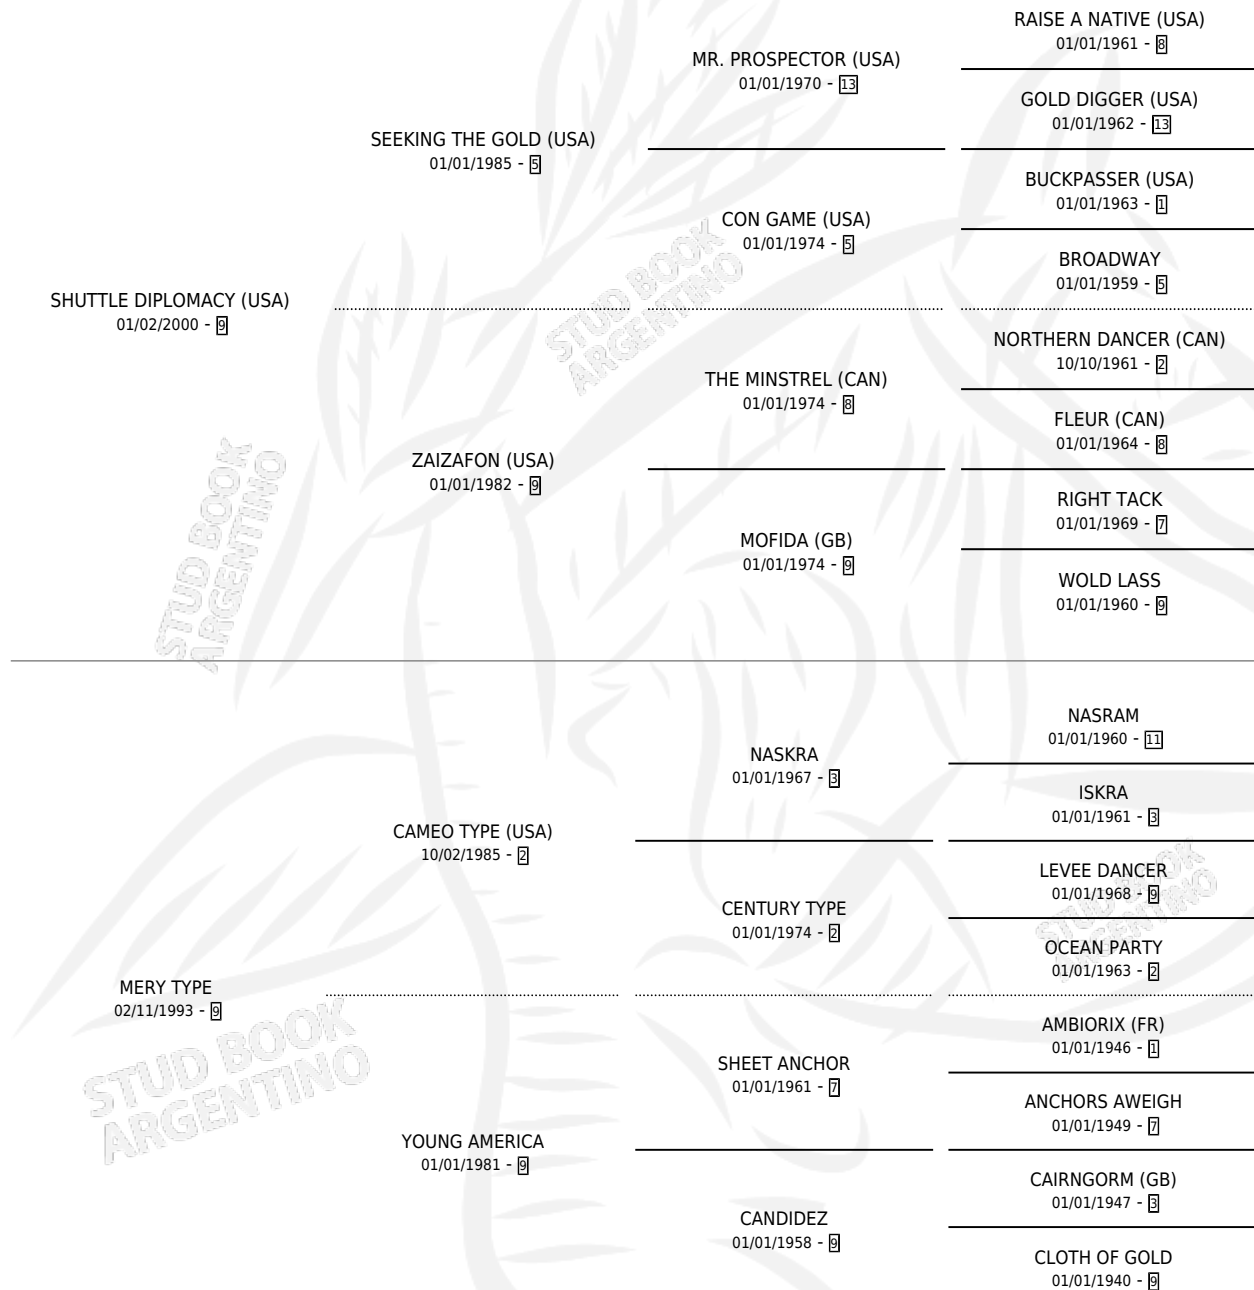

DIPLOMATIC MERY

por SHUTTLE DIPLOMACY (USA) y MERY TYPE por
CAMEO TYPE (USA)

Argentina · Hembra · Alazan · SP · 28/10/2006
Familia 9-c · Volumen 39

ESTADO

TIPIFICACIÓN SANGUÍNEA	X
TIPIFICACIÓN POR ADN	✓
PASAPORTE	✓
IDENTIFICACIÓN POR MICROCHIP	X
REPRODUCTOR	✓

Lugar de nacimiento: Vacacion
Criador: Sin dato

~

HIJOS

	MACHOS	HEMBRAS
3 NACIERON	1	2
2 CORRIERON	0	2

SIN ACTUACIONES

PEDIGREE

S

mientos 3 / Efectividad 50.00%

PADRILLO	PRODUCTO	CRIADOR	1ER SERVICIO	ÚLTIMO SERVICIO
ARISTOCITY	∅		17/08/2017	17/08/2017
DIPLOMATIC MERY	∅		05/11/2016	05/11/2016
Datos oficiales del Stud Book Argentino <small>Documento generado el 12/05/2026</small> <small>studbook.org.ar</small>	<small>FOULLY</small> <small>FOUL MARU (H Z, 18/08/2016)</small>	VIDELA ADRIAN EDUARDO	05/09/2015	05/09/2015
PERFECTPERFORMANCE (USA)	CHOFU (M A, 30/08/2015)	SIN DATO	16/08/2014	06/09/2014
BAHIARO	∅		06/11/2011	28/11/2011
COLONIAL AFFAIR (USA)	SWEET DIPLOMACY (H Z, 22/10/2011)	SIN DATO	28/08/2010	11/11/2010