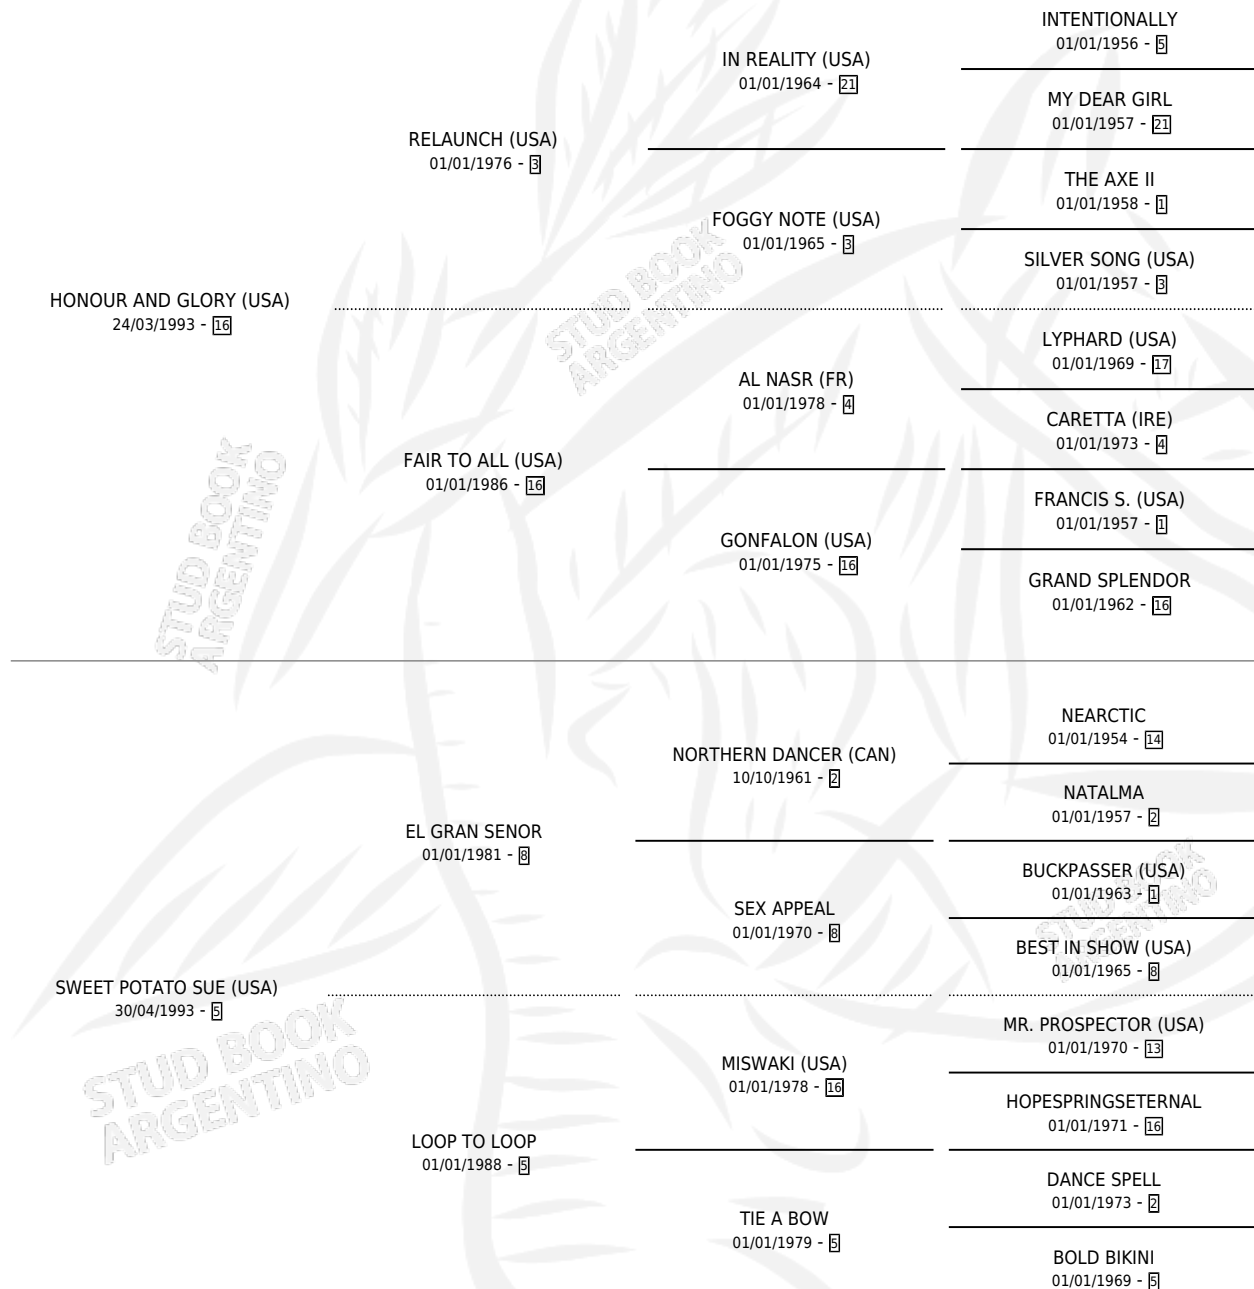

LA PAPOTA

por HONOUR AND GLORY (USA) y SWEET POTATO SUE (USA) por EL GRAN SENOR

Argentina · Hembra · Zaino · SP · 01/10/2006
Familia 5-e · Volumen 39

ESTADO

TIPIFICACIÓN SANGUÍNEA	X
TIPIFICACIÓN POR ADN	✓
PASAPORTE	X
IDENTIFICACIÓN POR MICROCHIP	X
REPRODUCTOR	✓

Lugar de nacimiento: De La Pomme
Criador: De La Pomme

~

HIJOS

	MACHOS	HEMBRAS
9 NACIERON	4	5
4 CORRIERON	2	2
3 GANARON	2	1
0 GANADORES CL	0 GANADORES GR	0 GANADORES G1

PEDIGREE