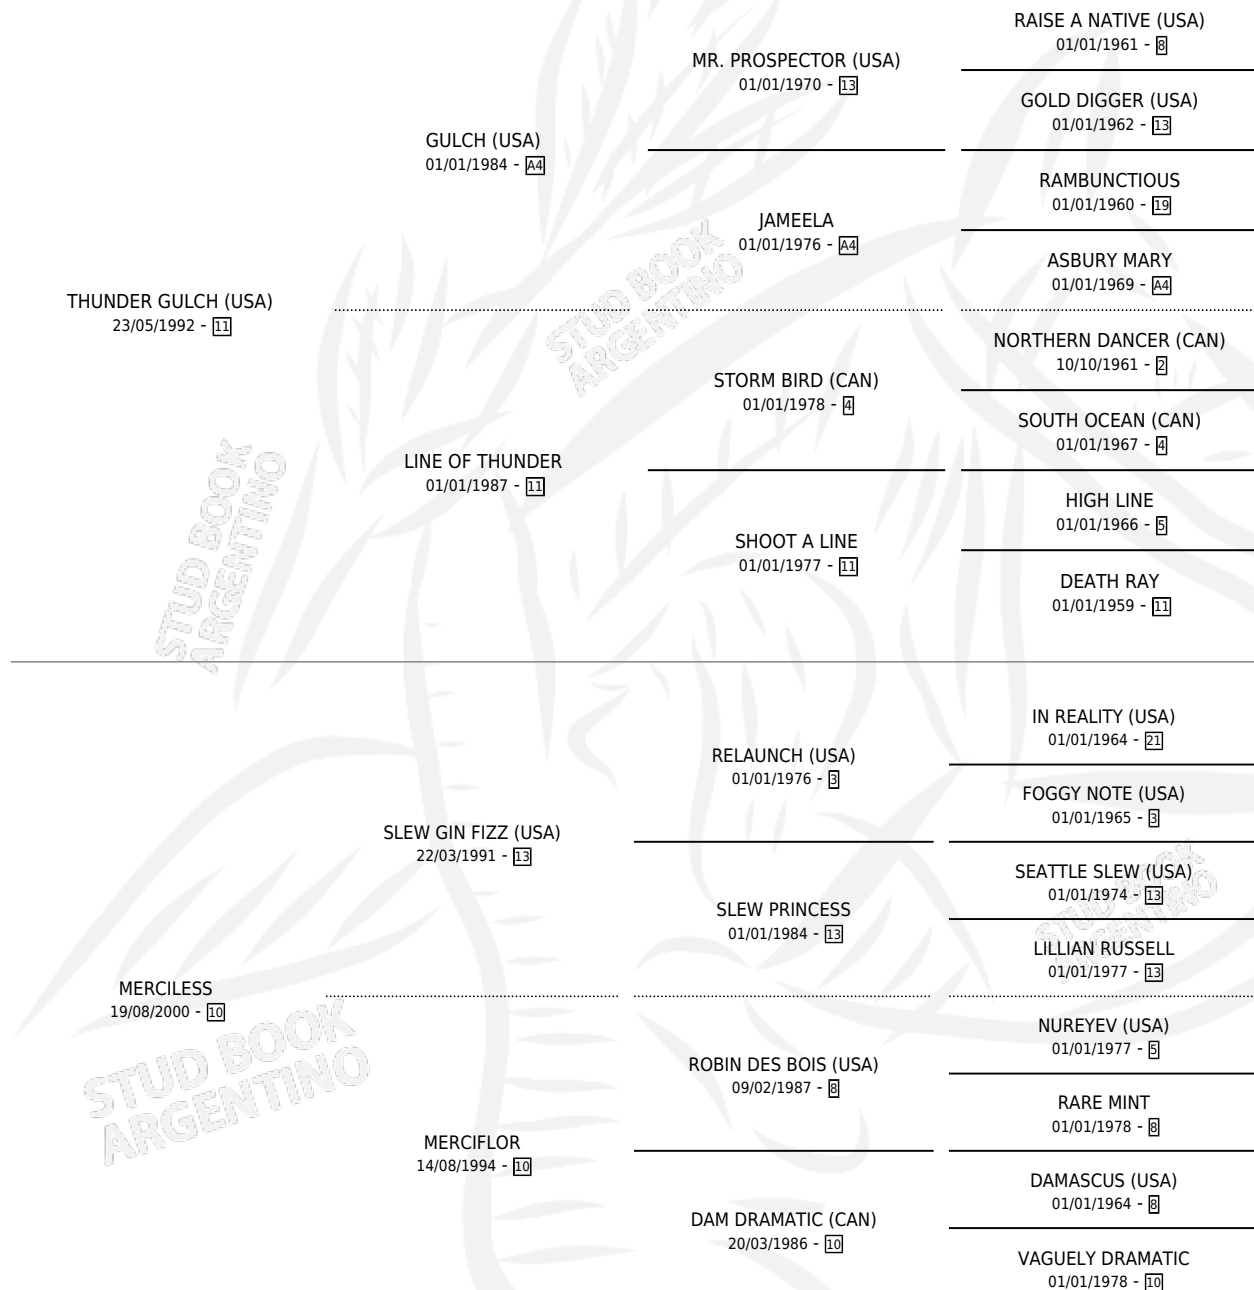

MAXIMO GULCH

por THUNDER GULCH (USA) y MERCILESS por SLEW GIN FIZZ (USA)

Argentina · Macho · Tordillo · SP · 21/09/2006
Familia 10-e · Volumen 39

ESTADO

TIPIFICACIÓN SANGUÍNEA	X
TIPIFICACIÓN POR ADN	✓
PASAPORTE	X
IDENTIFICACIÓN POR MICROCHIP	X
REPRODUCTOR	X

Lugar de nacimiento: De La Pomme

Criador: De La Pomme

PEDIGREE

CAMPAÑA

Solo carreras oficiales de Argentina

POR EDAD

EDAD	CC	1°	2°	3°	4°	5°	NP	CLC	CLG	CLCG1	CLGG1	IMPORTE	GANANCIA / CC
3 AÑOS	2	1	0	1	0	0	0	0	0	0	0	\$37,000	\$18,500
TOTALES	2	1	0	1	0	0	0	0	0	0	0	\$37,000	\$18,500
%		50.0%	0.0%	50.0%	0.0%	0.0%	0.0%	0.0%	0.0%	0.0%	0.0%		