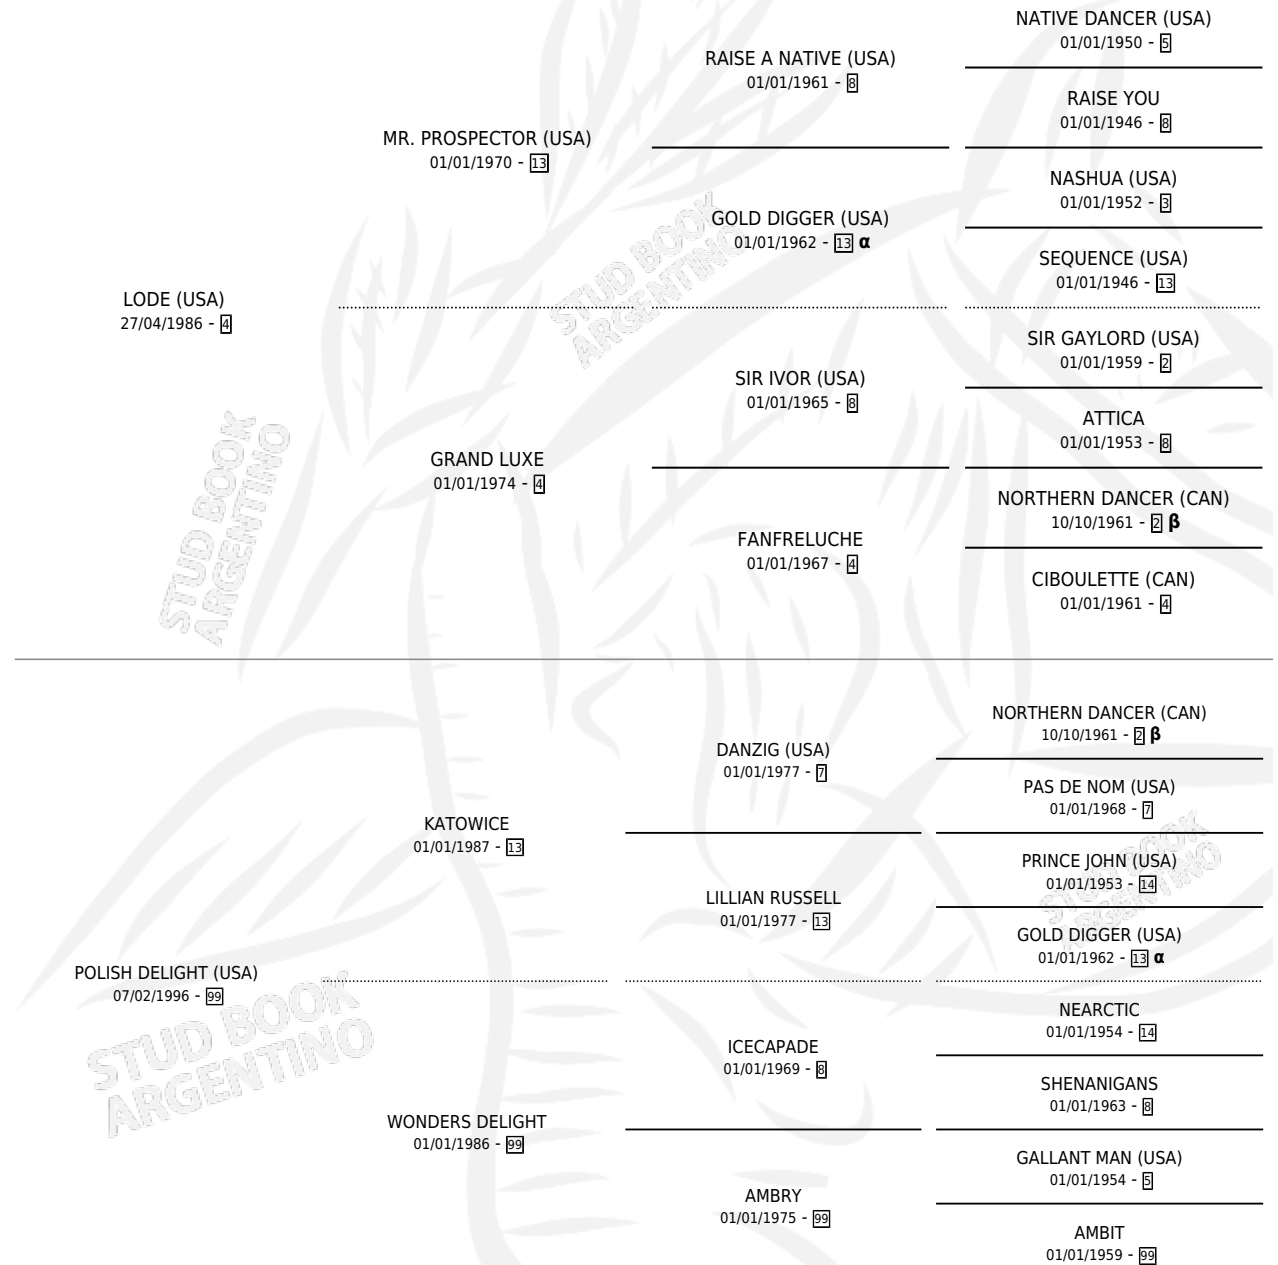

LLEYTON

por **LODE (USA)** y **POLISH DELIGHT (USA)** por **KATOWICE**

Argentina · Macho · Zaino Colorado · SP · 30/09/2006
Familia 99 · Volumen 39

ESTADO

TIPIFICACIÓN SANGUÍNEA	X
TIPIFICACIÓN POR ADN	✓
PASAPORTE	X
IDENTIFICACIÓN POR MICROCHIP	X
REPRODUCTOR	X

Lugar de nacimiento: De La Pomme

Criador: De La Pomme

PEDIGREE

INBREEDING : **α,β**

CAMPAÑA

Solo carreras oficiales de Argentina

POR EDAD

EDAD	CC	1°	2°	3°	4°	5°	NP	CLC	CLG	CLCG1	CLGG1	IMPORTE	GANANCIA / CC
3 AÑOS	2	0	0	0	0	0	2	0	0	0	0	\$0	\$0
TOTALES	2	0	0	0	0	0	2	0	0	0	0	\$0	\$0
%		0.0%	0.0%	0.0%	0.0%	0.0%	100%	0.0%	0.0%	0.0%	0.0%		