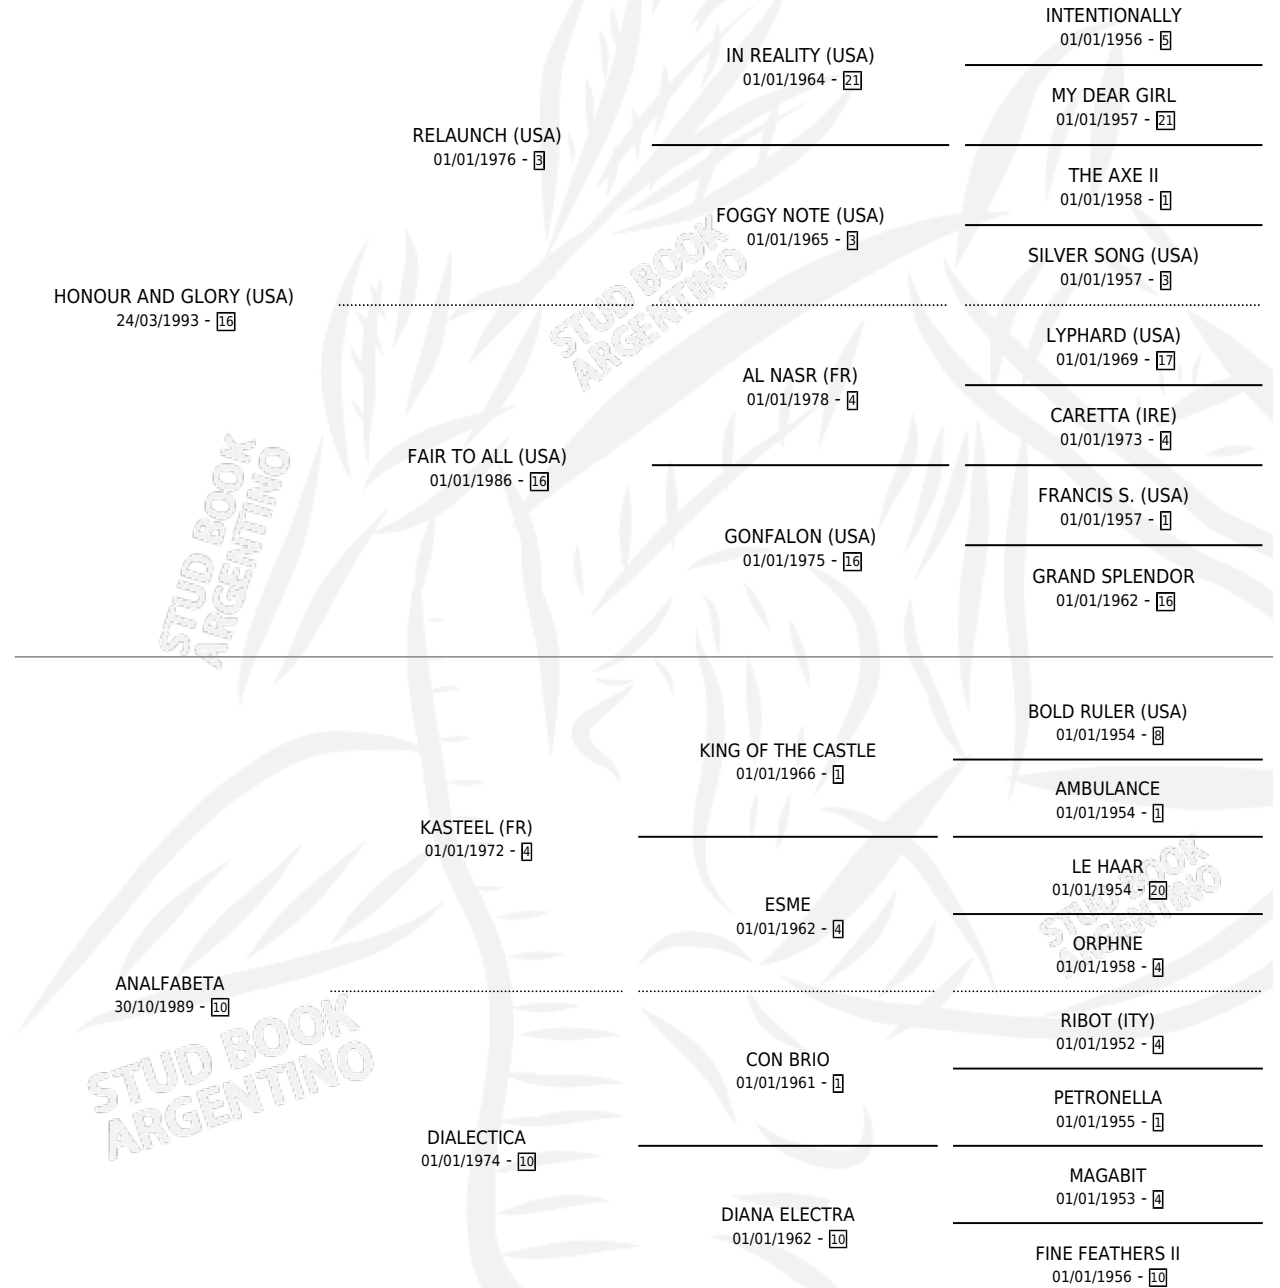

JEZEBEL

por **HONOUR AND GLORY (USA)** y **ANALFABETA** por **KASTEEL (FR)**

Argentina · Hembra · Zaino Doradillo · SP · 31/10/2006
Familia 10-b · Volumen 39

ESTADO

TIPIFICACIÓN SANGUÍNEA	X
TIPIFICACIÓN POR ADN	✓
PASAPORTE	X
IDENTIFICACIÓN POR MICROCHIP	X
REPRODUCTOR	✓

Lugar de nacimiento: De La Pomme

Criador: De La Pomme

~

HIJOS

	MACHOS	HEMBRAS
9 NACIERON	3	6
6 CORRIERON	2	4
5 GANARON	1	4

0	0	0
GANADORES CL	GANADORES GR	GANADORES G1

PEDIGREE

CAMPAÑA

Solo carreras oficiales de Argentina

POR EDAD

EDAD	CC	1°	2°	3°	4°	5°	NP	CLC	CLG	CLCG1	CLGG1	IMPORTE	GANANCIA / CC
2 AÑOS	3	1	0	0	2	0	0	1	0	0	0	\$44,200	\$14,733
3 AÑOS	2	0	0	0	0	0	2	0	0	0	0	\$0	\$0
4 AÑOS	6	0	1	1	0	1	3	0	0	0	0	\$17,150	\$2,858
5 AÑOS	3	1	0	0	1	0	1	0	0	0	0	\$28,600	\$9,533
TOTALES	14	2	1	1	3	1	6	1	0	0	0	\$89,950	\$6,425
%		14.3%	7.1%	7.1%	21.4%	7.1%	42.9%	7.1%	0.0%	0.0%	0.0%		

Ganadora de 2 carreras en Palermo - \$89,950, a los 2 y 5 años, incluso 4ta P. Y M.a. Crespo **[G3]**.

POR DISTANCIA

HIPODROMO	CC	1°	2°	3°	4°	5°	NP	CLC	CLG	CLCG1	CLGG1	IMPORTE
PALERMO	11	2	1	1	2	1	4	1	0	0	0	\$86,750
1000 MTS	11	2	1	1	2	1	4	1	0	0	0	\$86,750
SAN ISIDRO	3	0	0	0	1	0	2	0	0	0	0	\$3,200
1000 MTS	2	0	0	0	0	0	2	0	0	0	0	\$0
1200 MTS	1	0	0	0	1	0	0	0	0	0	0	\$3,200