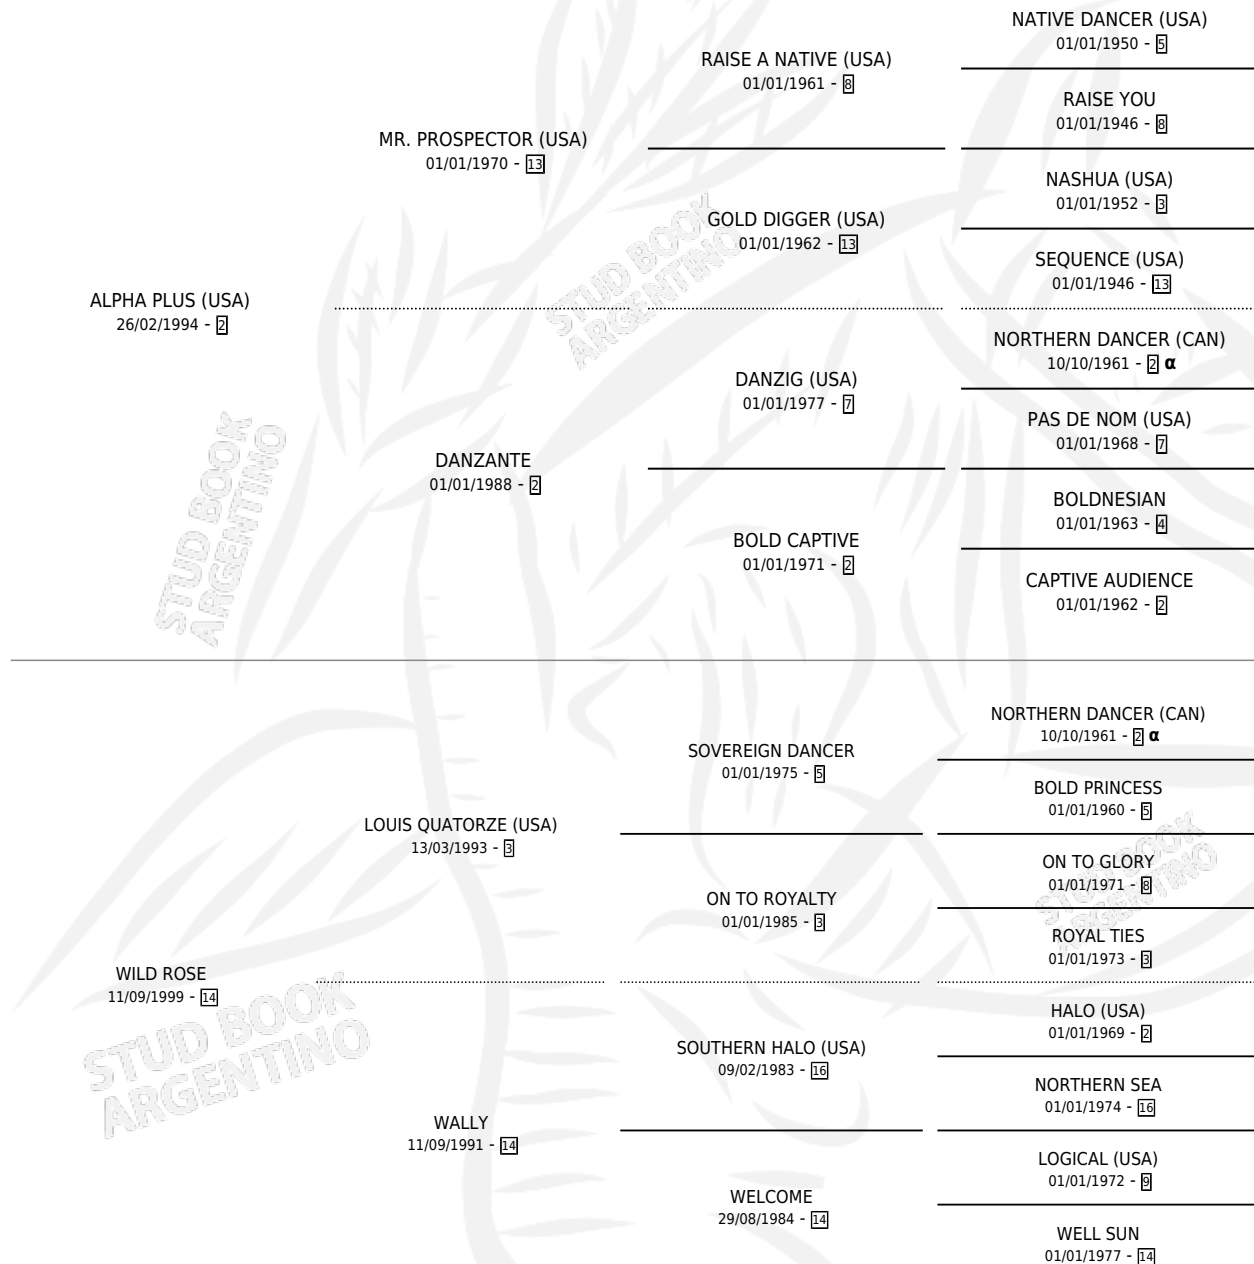

KELO PLUS

por **ALPHA PLUS (USA)** y **WILD ROSE** por **LOUIS QUATORZE (USA)**

Argentina · Macho · Zaino Negro · SP · 22/09/2006
Familia 14-c · Volumen 39

ESTADO

TIPIFICACIÓN SANGUÍNEA	X
TIPIFICACIÓN POR ADN	✓
PASAPORTE	X
IDENTIFICACIÓN POR MICROCHIP	X
REPRODUCTOR	X

Lugar de nacimiento: Las Ortigas
Criador: Estirpe De Criadores

PEDIGREE

INBREEDING : α

CAMPAÑA

Solo carreras oficiales de Argentina

POR EDAD

EDAD	CC	1°	2°	3°	4°	5°	NP	CLC	CLG	CLCG1	CLGG1	IMPORTE	GANANCIA / CC
3 AÑOS	4	1	1	1	0	0	1	0	0	0	0	\$48,400	\$12,100
4 AÑOS	2	1	1	0	0	0	0	0	0	0	0	\$41,550	\$20,775
5 AÑOS	5	4	0	0	0	0	1	1	0	1	0	\$128,000	\$25,600
TOTALES	11	6	2	1	0	0	2	1	0	1	0	\$217,950	\$19,814
%		54.5%	18.2%	9.1%	0.0%	0.0%	18.2%	9.1%	0.0%	100%	0.0%		

Ganador de 6 carreras en Palermo - \$217,950, a los 3,4 y 5 años, incluso Neurologo (H) y Lingote de Oro (H).

POR DISTANCIA

HIPODROMO	CC	1°	2°	3°	4°	5°	NP	CLC	CLG	CLCG1	CLGG1	IMPORTE
PALERMO	10	6	1	1	0	0	2	1	0	1	0	\$206,750
1600 MTS	1	0	0	0	0	0	1	1	0	1	0	\$0
1400 MTS	3	3	0	0	0	0	0	0	0	0	0	\$102,000
1200 MTS	4	2	1	1	0	0	0	0	0	0	0	\$74,750
1000 MTS	1	1	0	0	0	0	0	0	0	0	0	\$30,000
1300 MTS	1	0	0	0	0	0	1	0	0	0	0	\$0
SAN ISIDRO	1	0	1	0	0	0	0	0	0	0	0	\$11,200
1200 MTS	1	0	1	0	0	0	0	0	0	0	0	\$11,200