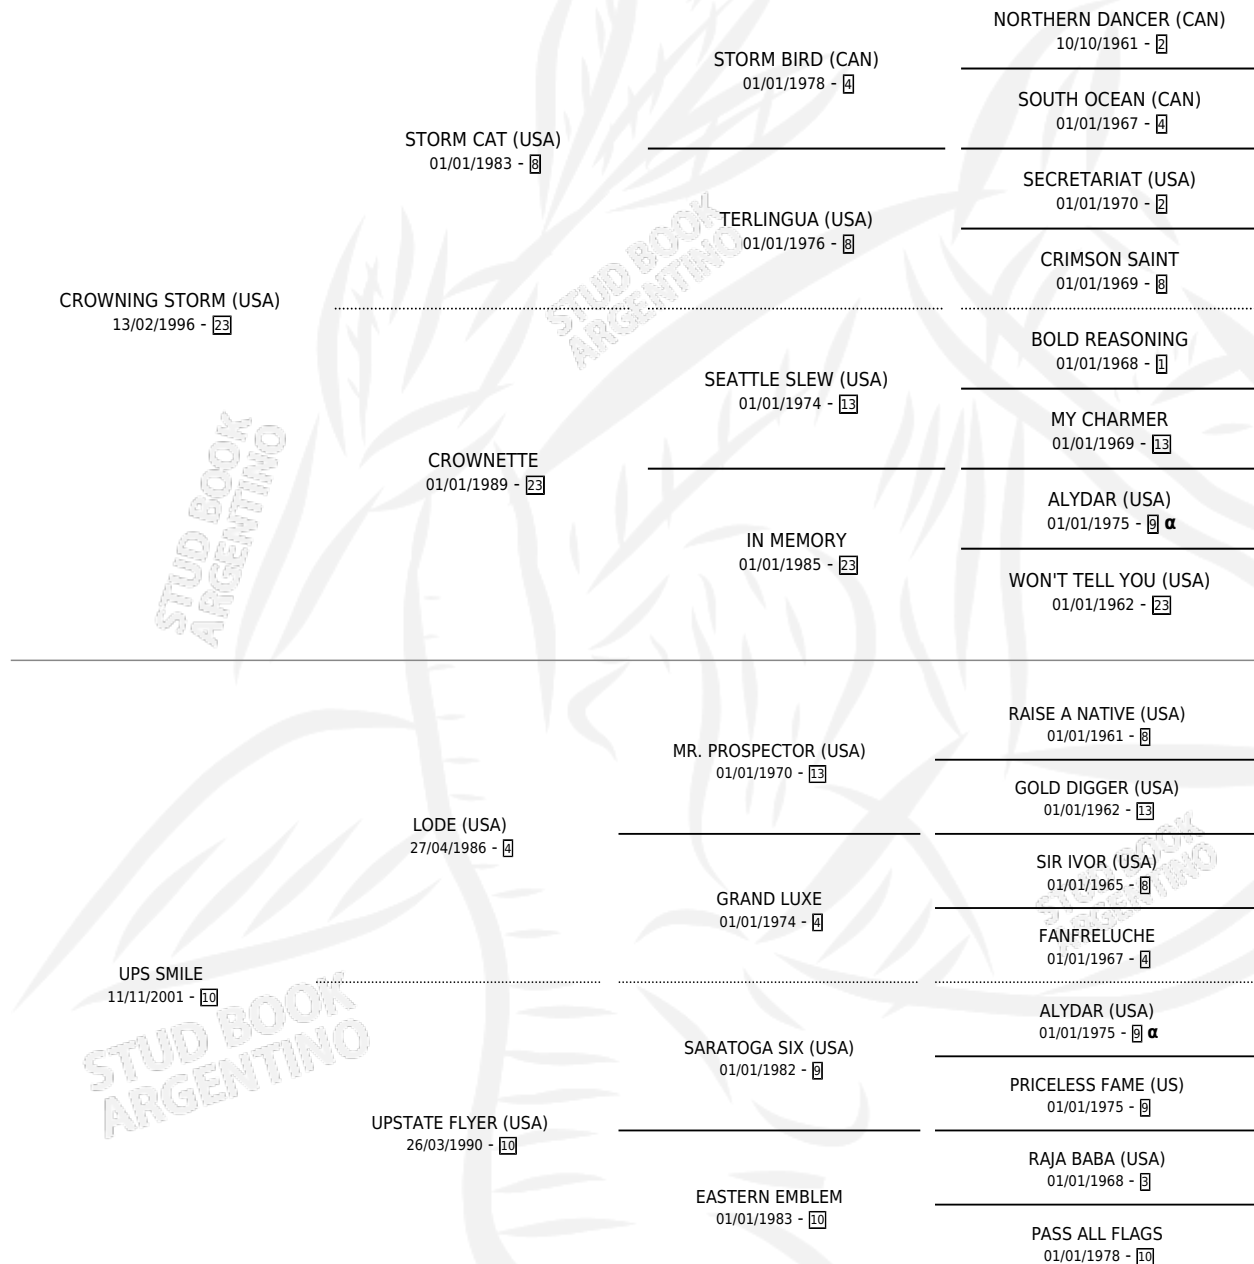

STORM SMILE

por **CROWNING STORM (USA)** y **UPS SMILE** por **LODE (USA)**

Argentina · Macho · Zaino Colorado · SP · 29/10/2006
Familia 10-c · Volumen 39

ESTADO

TIPIFICACIÓN SANGUÍNEA	X
TIPIFICACIÓN POR ADN	✓
PASAPORTE	X
IDENTIFICACIÓN POR MICROCHIP	X
REPRODUCTOR	X

Lugar de nacimiento: Santa Maria De Araras
Criador: Santa Maria De Araras

PEDIGREE

INBREEDING : α

CAMPAÑA

Solo carreras oficiales de Argentina

POR EDAD

EDAD	CC	1°	2°	3°	4°	5°	NP	CLC	CLG	CLCG1	CLGG1	IMPORTE	GANANCIA / CC
3 AÑOS	1	0	0	0	0	0	1	0	0	0	0	\$0	\$0
4 AÑOS	4	0	0	0	0	0	4	0	0	0	0	\$0	\$0
TOTALES	5	0	0	0	0	0	5	0	0	0	0	\$0	\$0
%		0.0%	0.0%	0.0%	0.0%	0.0%	100%	0.0%	0.0%	0.0%	0.0%		

No placés en Palermo, San Isidro y La Plata en 5 carreras disputadas.

POR DISTANCIA

HIPODROMO	CC	1°	2°	3°	4°	5°	NP	CLC	CLG	CLCG1	CLGG1	IMPORTE
SAN ISIDRO	1	0	0	0	0	0	1	0	0	0	0	\$0
1200 MTS	1	0	0	0	0	0	1	0	0	0	0	\$0
PALERMO	2	0	0	0	0	0	2	0	0	0	0	\$0
1400 MTS	1	0	0	0	0	0	1	0	0	0	0	\$0
1200 MTS	1	0	0	0	0	0	1	0	0	0	0	\$0
LA PLATA	2	0	0	0	0	0	2	0	0	0	0	\$0
1200 MTS	2	0	0	0	0	0	2	0	0	0	0	\$0