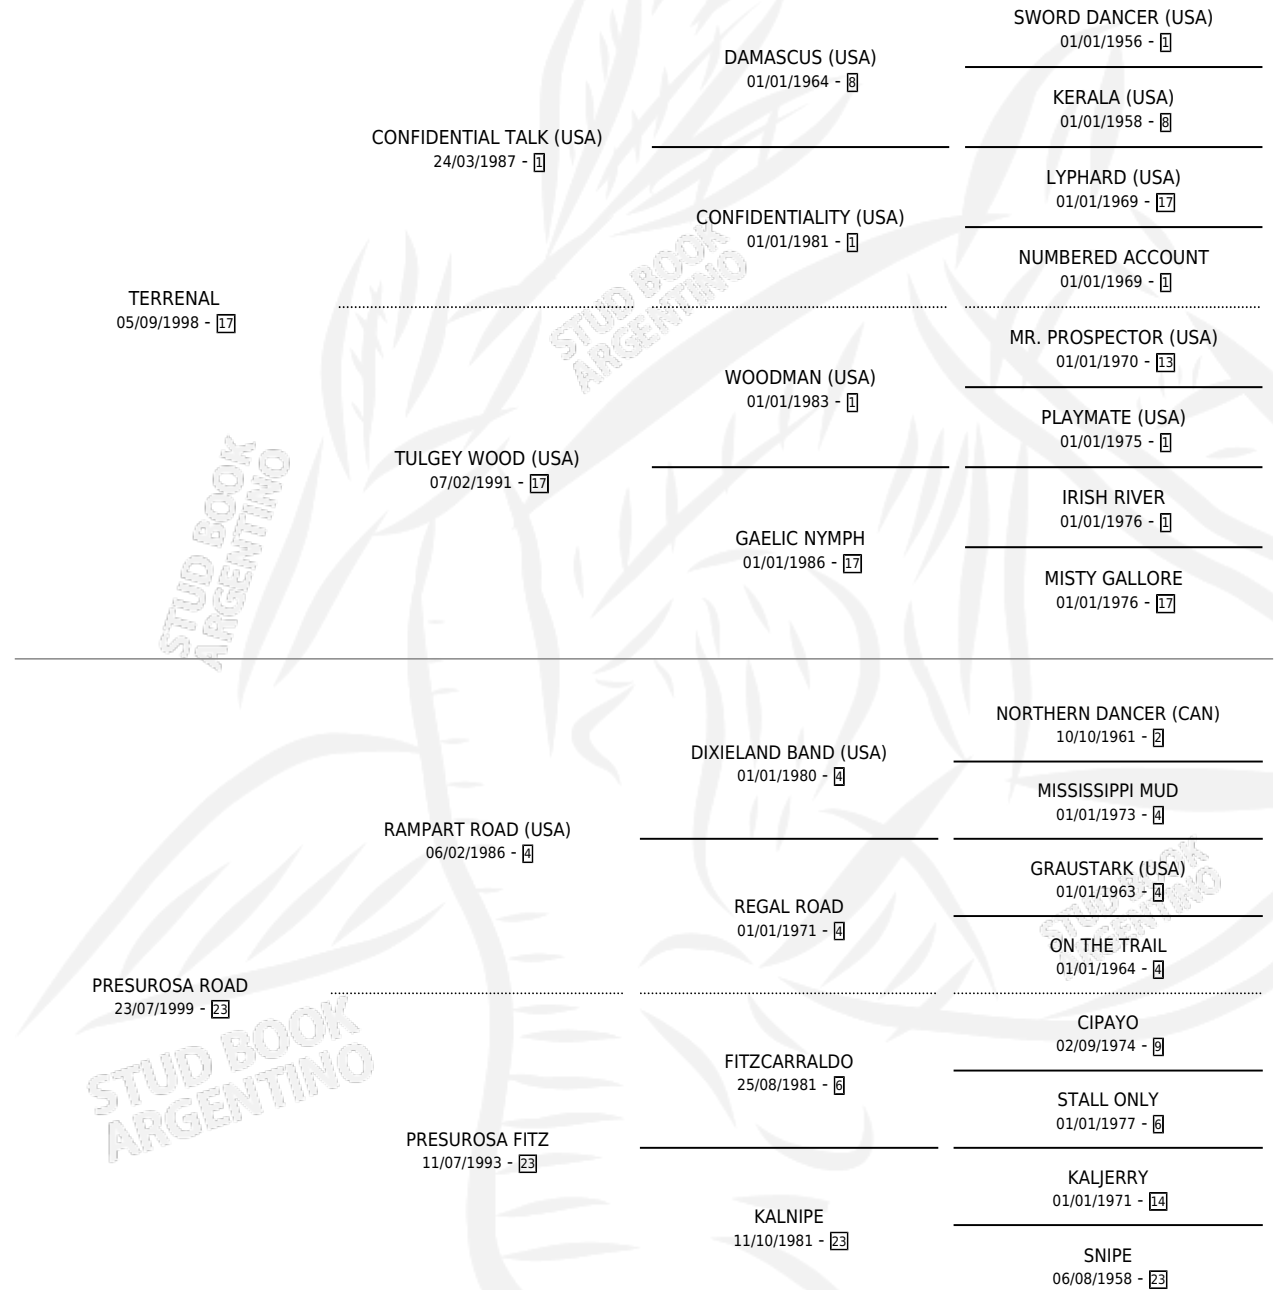

SEÑORITA ANY

por TERRENAL y PRESUROSA ROAD por RAMPART ROAD (USA)

Argentina · Hembra · Alazan · SP · 16/11/2006
Familia 23-b · Volumen 39

ESTADO

TIPIFICACIÓN SANGUÍNEA	X
TIPIFICACIÓN POR ADN	✓
PASAPORTE	✓
IDENTIFICACIÓN POR MICROCHIP	X
REPRODUCTOR	X

Lugar de nacimiento: El Tala
Criador: Doña Ana S.A.

PEDIGREE

CAMPAÑA

Solo carreras oficiales de Argentina

POR EDAD

EDAD	CC	1°	2°	3°	4°	5°	NP	CLC	CLG	CLCG1	CLGG1	IMPORTE	GANANCIA / CC
3 AÑOS	2	0	0	0	0	0	2	0	0	0	0	\$0	\$0
TOTALES	2	0	0	0	0	0	2	0	0	0	0	\$0	\$0
%		0.0%	0.0%	0.0%	0.0%	0.0%	100%	0.0%	0.0%	0.0%	0.0%		