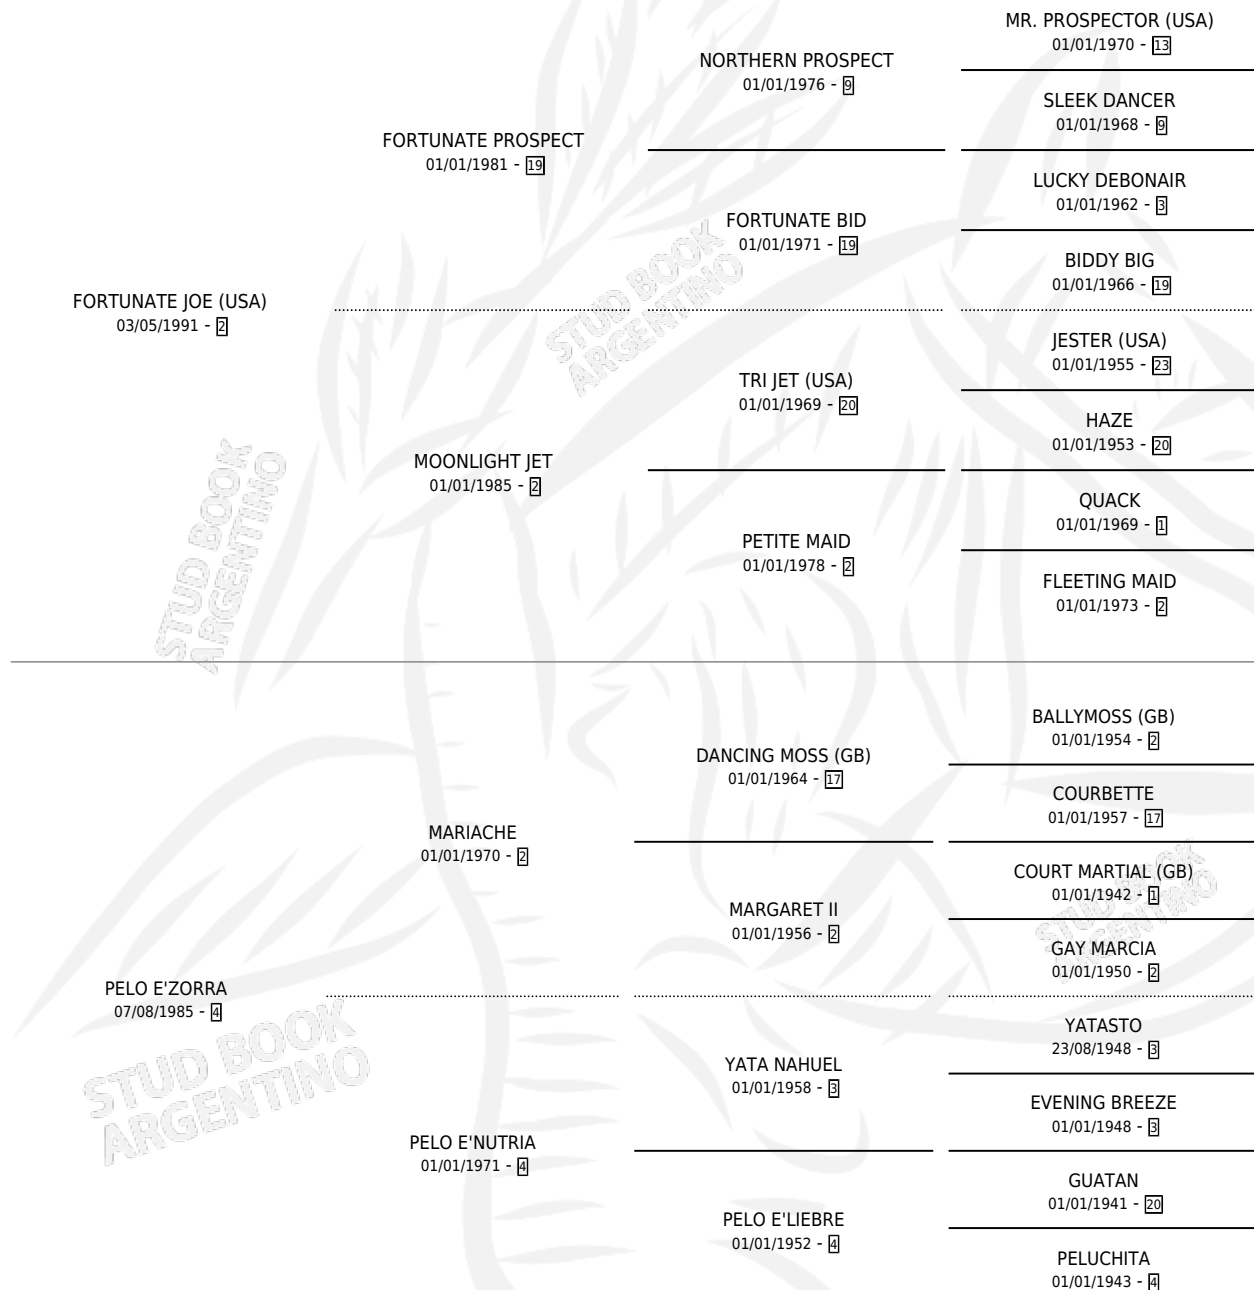

PELO E' JOE

por FORTUNATE JOE (USA) y PELO E'ZORRA por MARIACHE

Argentina · Macho · Zaino · SP · 23/11/2006
Familia 4-p · Volumen 39

ESTADO

TIPIFICACIÓN SANGUÍNEA	X
TIPIFICACIÓN POR ADN	✓
PASAPORTE	✓
IDENTIFICACIÓN POR MICROCHIP	X
REPRODUCTOR	X

Lugar de nacimiento: Cumeneyen
Criador: Cumeneyen

PEDIGREE