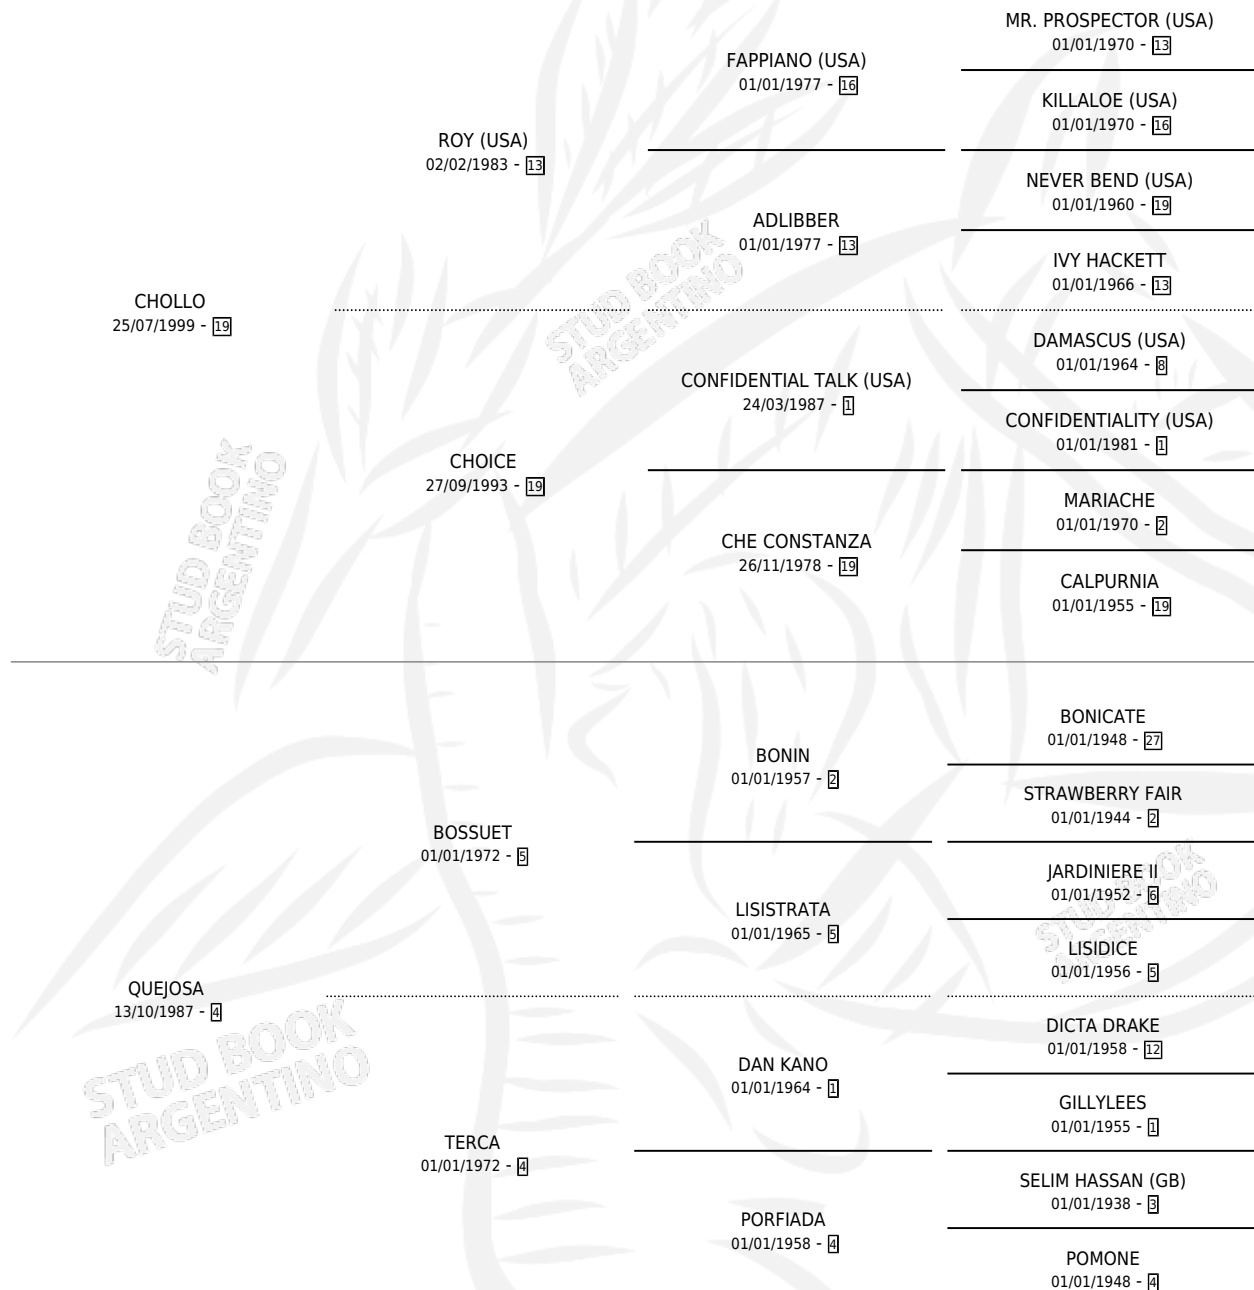

QUE MALVADA

por CHOLLO y QUEJOSA por BOSSUET

Argentina · Hembra · Zaino Doradillo · SP · 27/10/2006
Familia 4-b · Volumen 39

ESTADO

TIPIFICACIÓN SANGUÍNEA	X
TIPIFICACIÓN POR ADN	✓
PASAPORTE	✓
IDENTIFICACIÓN POR MICROCHIP	X
REPRODUCTOR	X

Lugar de nacimiento: Cumeneyen

Criador: Cumeneyen

PEDIGREE

CAMPAÑA

Solo carreras oficiales de Argentina

POR EDAD

EDAD	CC	1°	2°	3°	4°	5°	NP	CLC	CLG	CLCG1	CLGG1	IMPORTE	GANANCIA / CC
3 AÑOS	2	0	0	0	0	0	2	0	0	0	0	\$0	\$0
4 AÑOS	3	0	0	0	0	0	3	0	0	0	0	\$0	\$0
TOTALES	5	0	0	0	0	0	5	0	0	0	0	\$0	\$0
%		0.0%	0.0%	0.0%	0.0%	0.0%	100%	0.0%	0.0%	0.0%	0.0%		