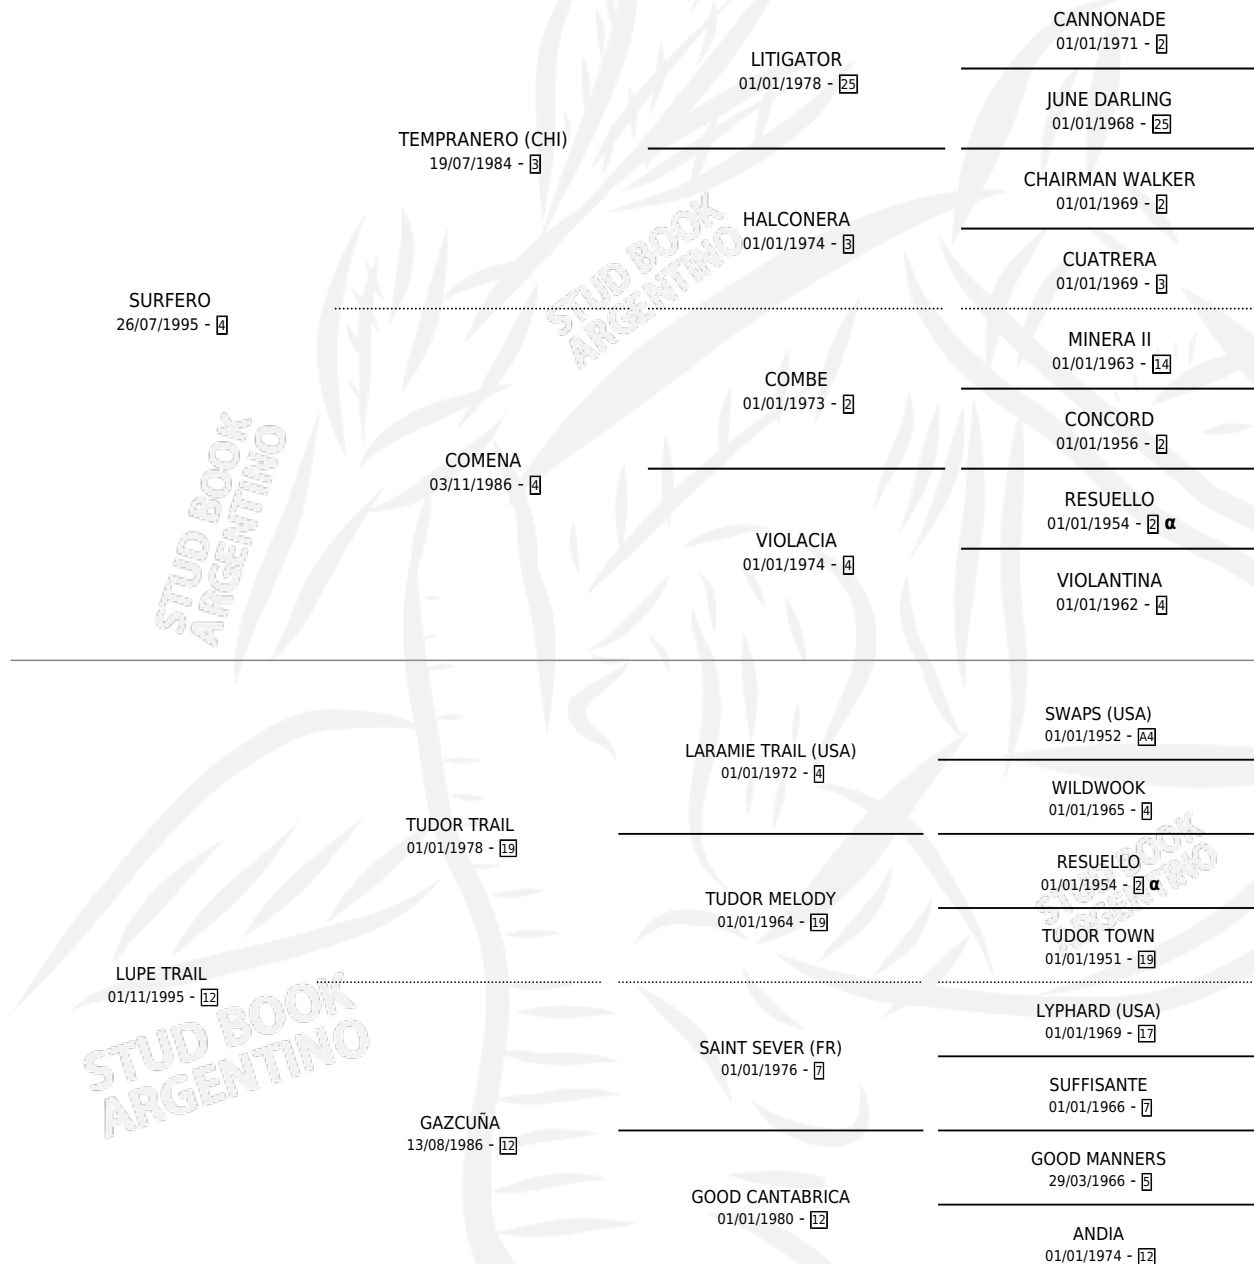

LUPITA TRAIL

por SURFERO y LUPE TRAIL por TUDOR TRAIL

Argentina · Hembra · Zaino Colorado · SP · 10/11/2006
Familia 12-d · Volumen 39

ESTADO

TIPIFICACIÓN SANGUÍNEA	X
TIPIFICACIÓN POR ADN	✓
PASAPORTE	X
IDENTIFICACIÓN POR MICROCHIP	X
REPRODUCTOR	✓

Lugar de nacimiento: Santa Regina

Criador: Sin dato

PEDIGREE

INBREEDING : α

CAMPAÑA

Solo carreras oficiales de Argentina

POR EDAD

EDAD	CC	1°	2°	3°	4°	5°	NP	CLC	CLG	CLCG1	CLGG1	IMPORTE	GANANCIA / CC
4 AÑOS	2	0	0	0	0	0	2	0	0	0	0	\$0	\$0
5 AÑOS	2	0	0	0	0	0	2	0	0	0	0	\$0	\$0
TOTALES	4	0	0	0	0	0	4	0	0	0	0	\$0	\$0
%		0.0%	0.0%	0.0%	0.0%	0.0%	100%	0.0%	0.0%	0.0%	0.0%		

No placés en Palermo, San Isidro y La Plata en 4 carreras disputadas.

POR DISTANCIA

HIPODROMO	CC	1°	2°	3°	4°	5°	NP	CLC	CLG	CLCG1	CLGG1	IMPORTE
LA PLATA	1	0	0	0	0	0	1	0	0	0	0	\$0
1000 MTS	1	0	0	0	0	0	1	0	0	0	0	\$0
PALERMO	2	0	0	0	0	0	2	0	0	0	0	\$0
1000 MTS	2	0	0	0	0	0	2	0	0	0	0	\$0
SAN ISIDRO	1	0	0	0	0	0	1	0	0	0	0	\$0
1100 MTS	1	0	0	0	0	0	1	0	0	0	0	\$0