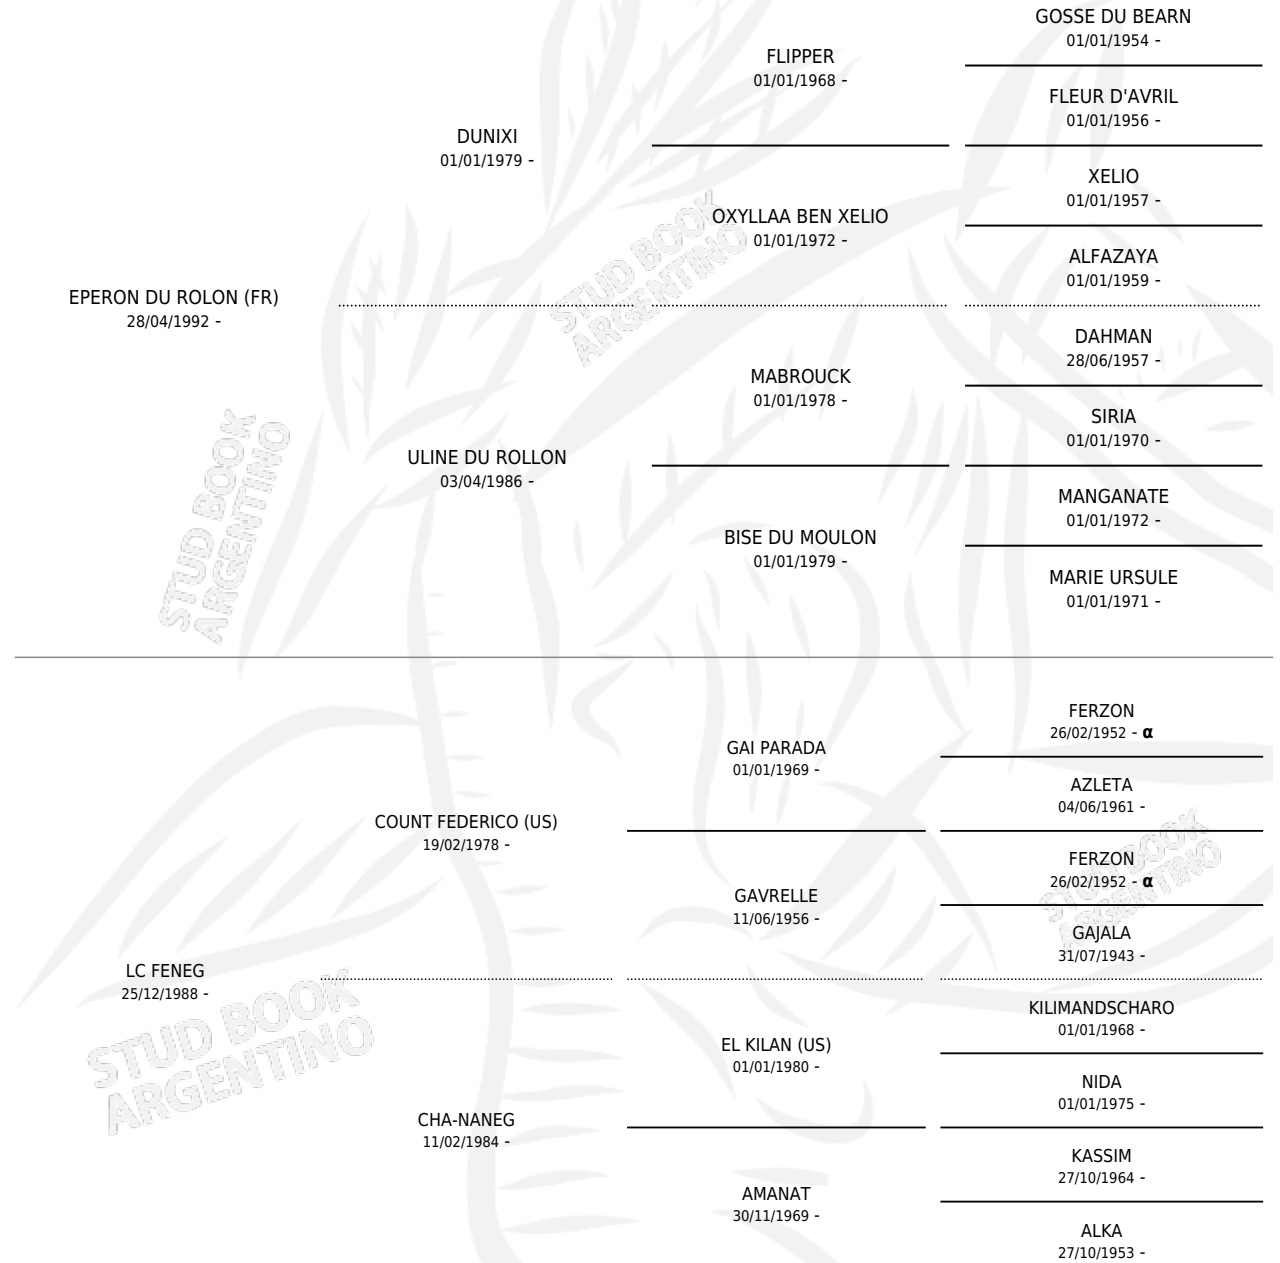

CAL DUNEG

por **EPERON DU ROLON (FR)** y **LC FENEG** por **COUNT FEDERICO (US)**

Argentina · Macho · Zaino · AP · 07/11/2006
Familia · Volumen 39

ESTADO

TIPIFICACIÓN SANGUÍNEA	X
TIPIFICACIÓN POR ADN	X
PASAPORTE	X
IDENTIFICACIÓN POR MICROCHIP	X
REPRODUCTOR	X

Lugar de nacimiento: Cal Ramon
Criador: Serra Gerardo Francisco Juan

PEDIGREE

INBREEDING : α

CAL DUNEG

Datos oficiales del Stud Book Argentino

Documento generado el 03/05/2026

studbook.org.ar