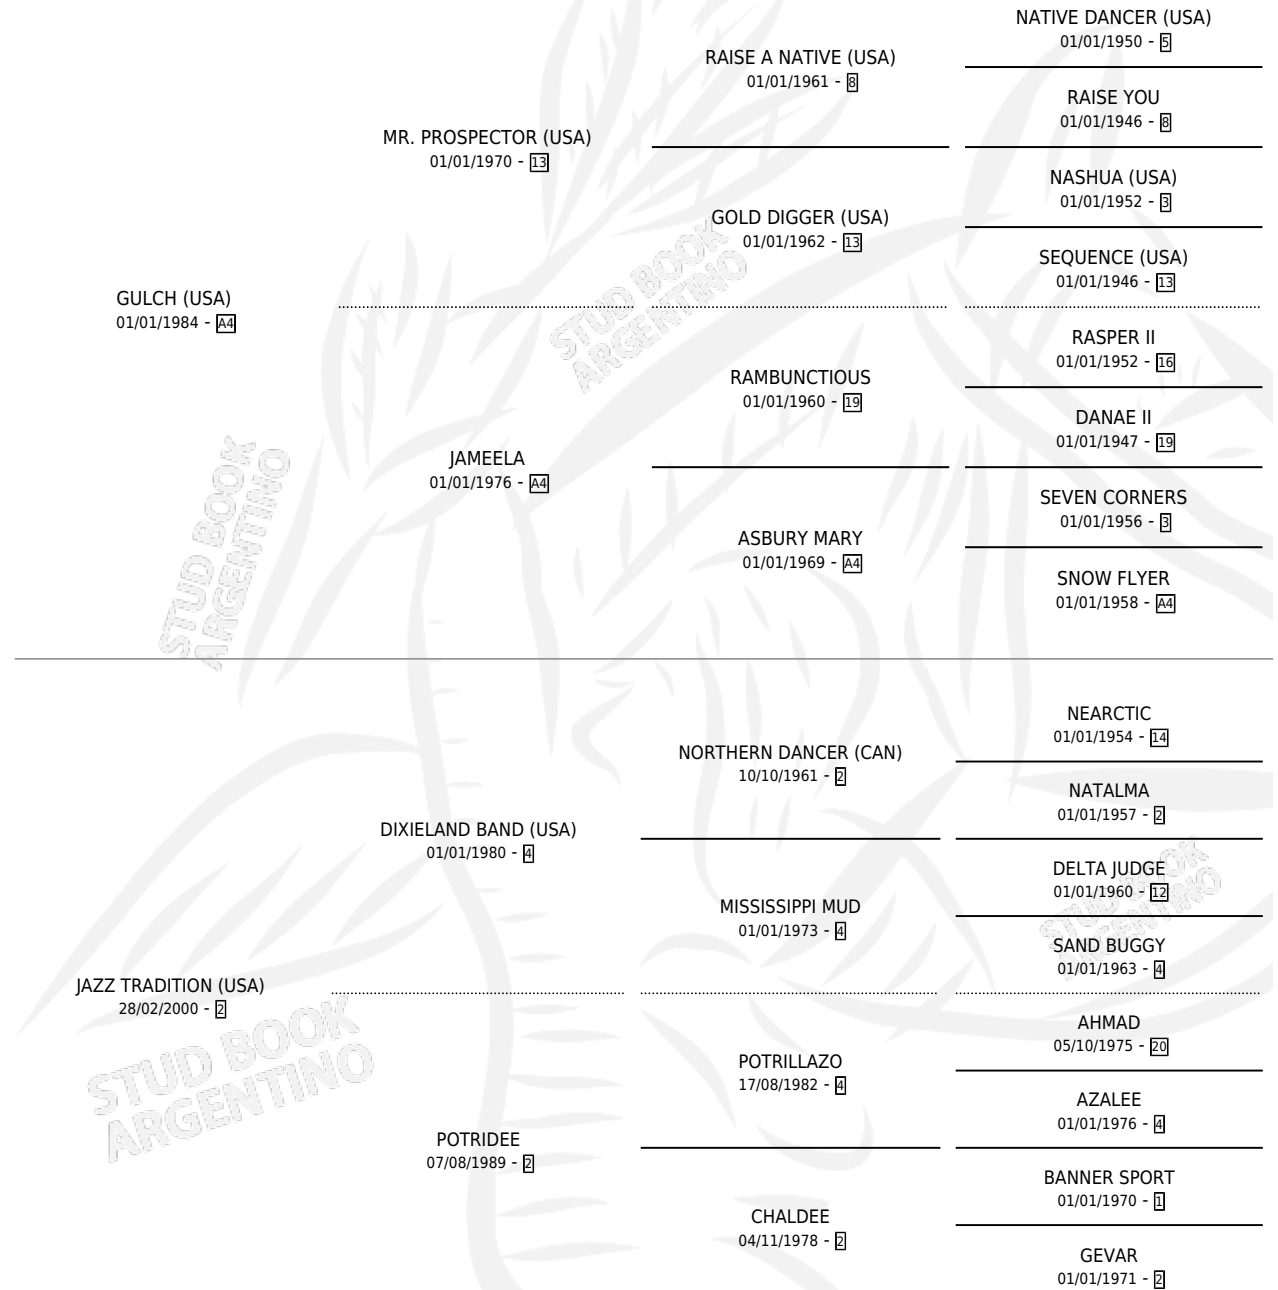

Lugar de nacimiento: Estados Unidos

Criador: Extranjero

~

HIJOS

	MACHOS	HEMBRAS
8 NACIERON	1	7
5 CORRIERON	0	5
3 GANARON	0	3

0	0	0
GANADORES CL	GANADORES GR	GANADORES G1

PEDIGREE

EXPORTACIÓN / IMPORTACIÓN