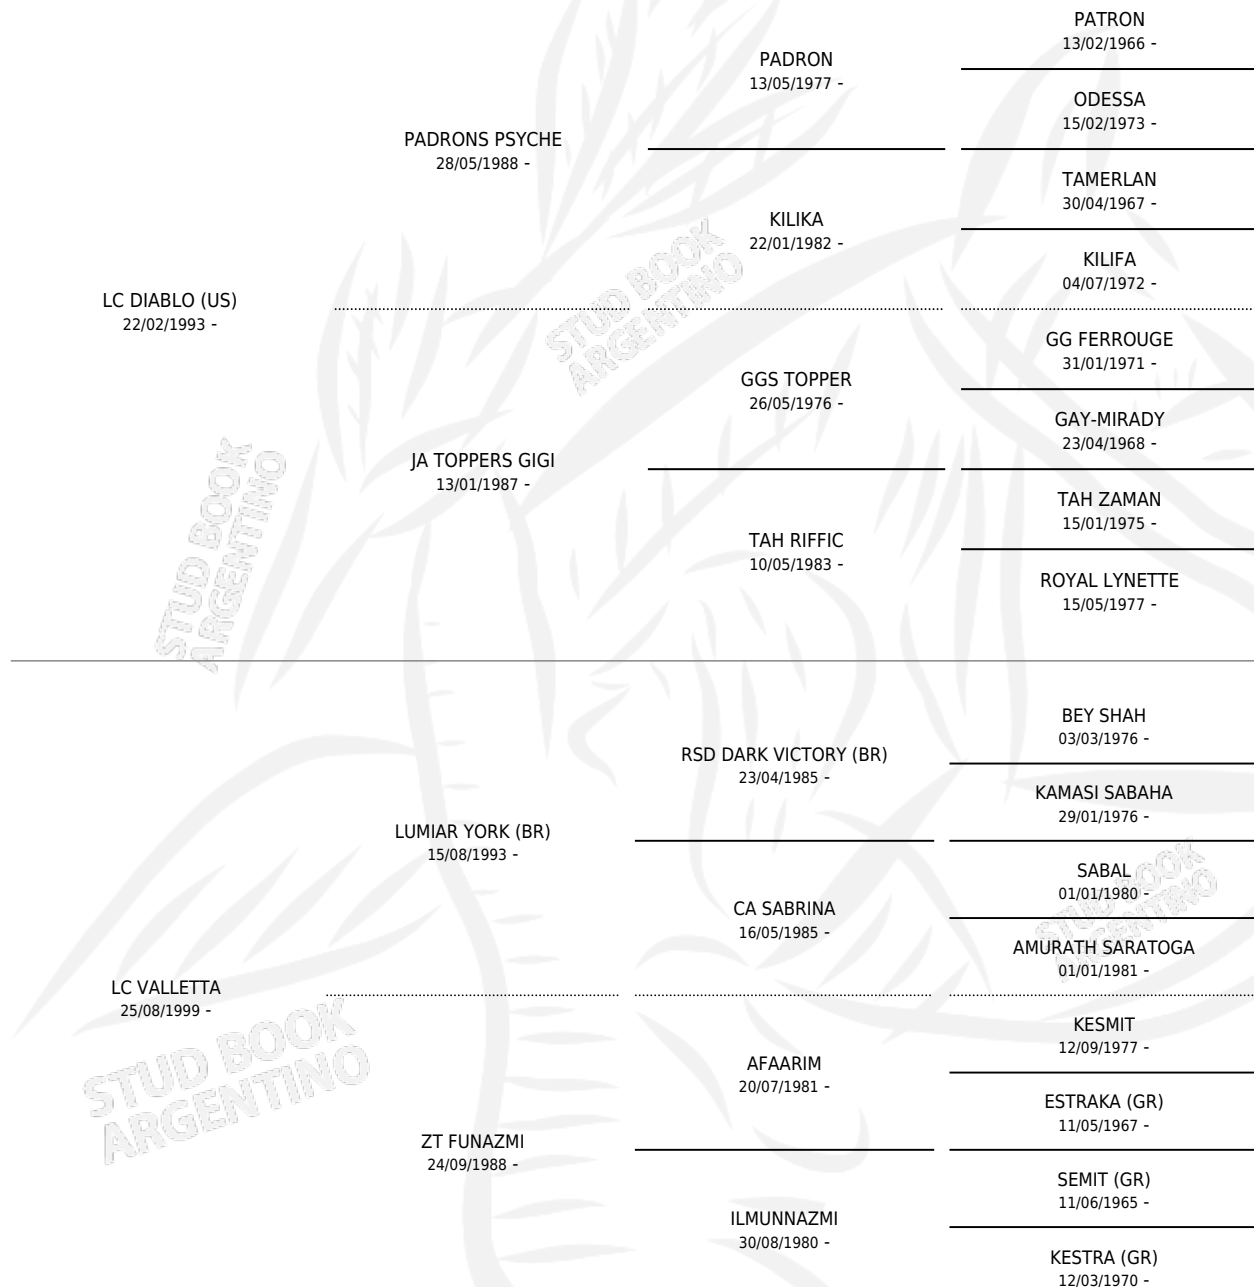

MLB AISHA

por LC DIABLO (US) y LC VALLETTA por LUMIAR YORK (BR)

Argentina · Hembra · Tordillo · AP · 31/10/2006
Familia · Volumen 39

ESTADO

TIPIFICACIÓN SANGUÍNEA	X
TIPIFICACIÓN POR ADN	✓
PASAPORTE	X
IDENTIFICACIÓN POR MICROCHIP	X
REPRODUCTOR	X

Lugar de nacimiento: Campo particular

Criador: Sin dato

PEDIGREE

MLB AISHA

Datos oficiales del Stud Book Argentino

Documento generado el 07/05/2026

studbook.org.ar