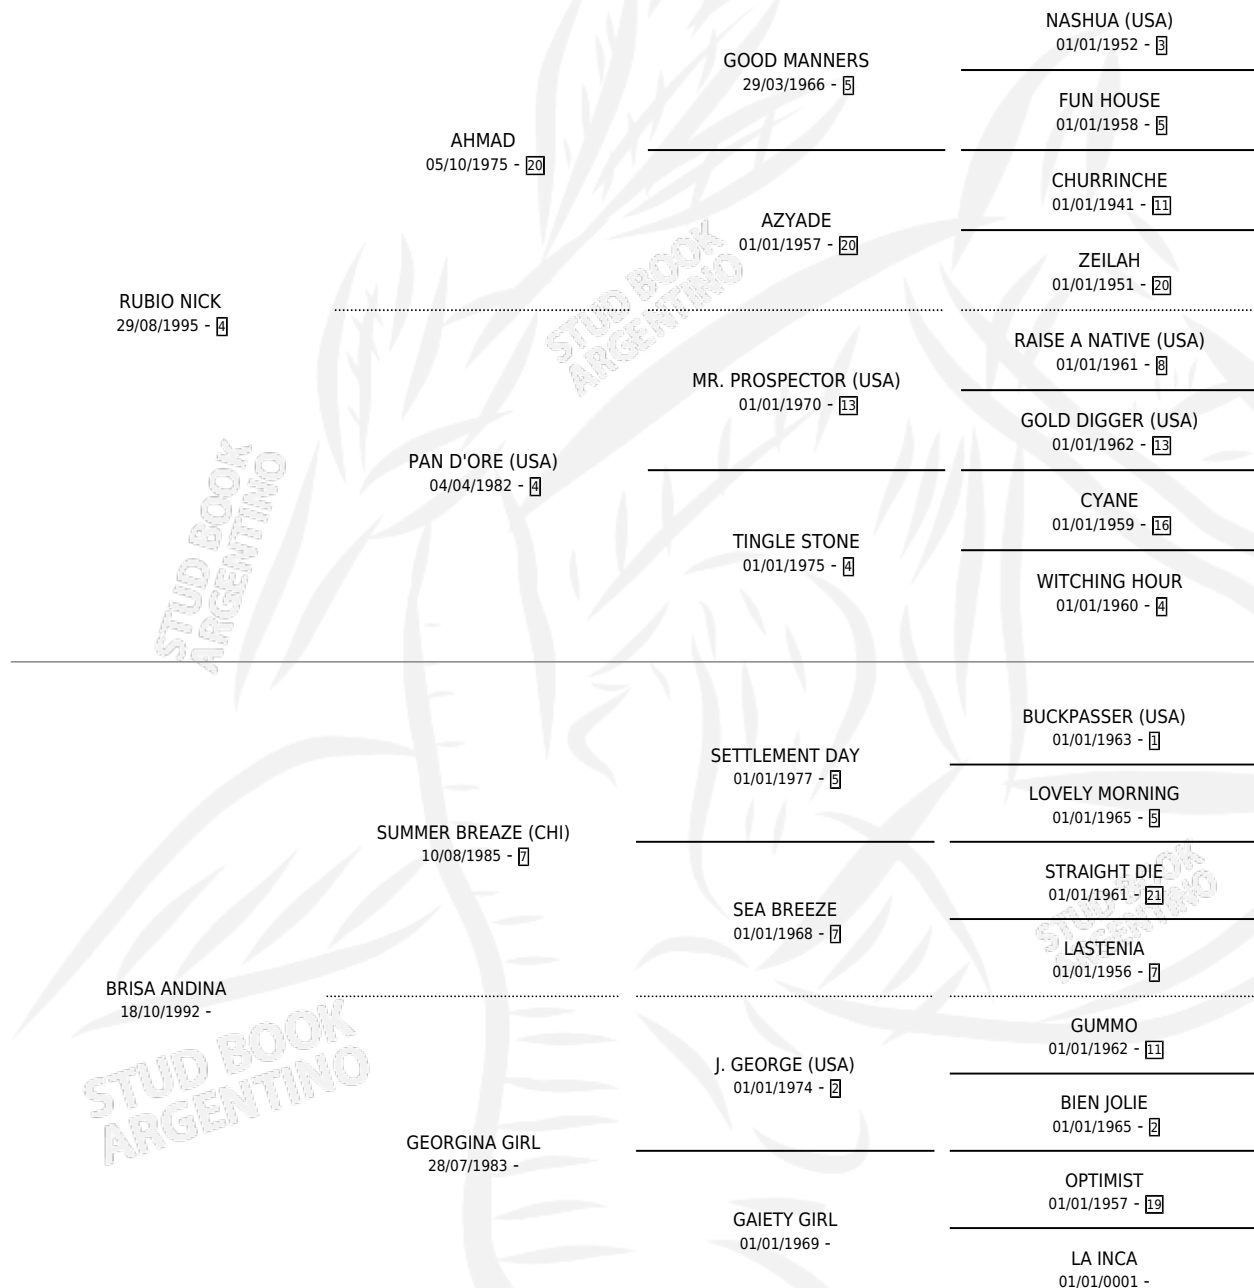

RUBIA CARLA

por RUBIO NICK y BRISA ANDINA por SUMMER BREAZE (CHI)

Argentina · Hembra · Zaino · SP · 16/11/2006
Familia · Volumen 39

ESTADO

TIPIFICACIÓN SANGUÍNEA	X
TIPIFICACIÓN POR ADN	✓
PASAPORTE	✓
IDENTIFICACIÓN POR MICROCHIP	X
REPRODUCTOR	✓

Lugar de nacimiento: La Querencia
Criador: Sin dato

~

HIJOS

	MACHOS	HEMBRAS
8 NACIERON	6	2
4 CORRIERON	3	1

SIN ACTUACIONES

PEDIGREE