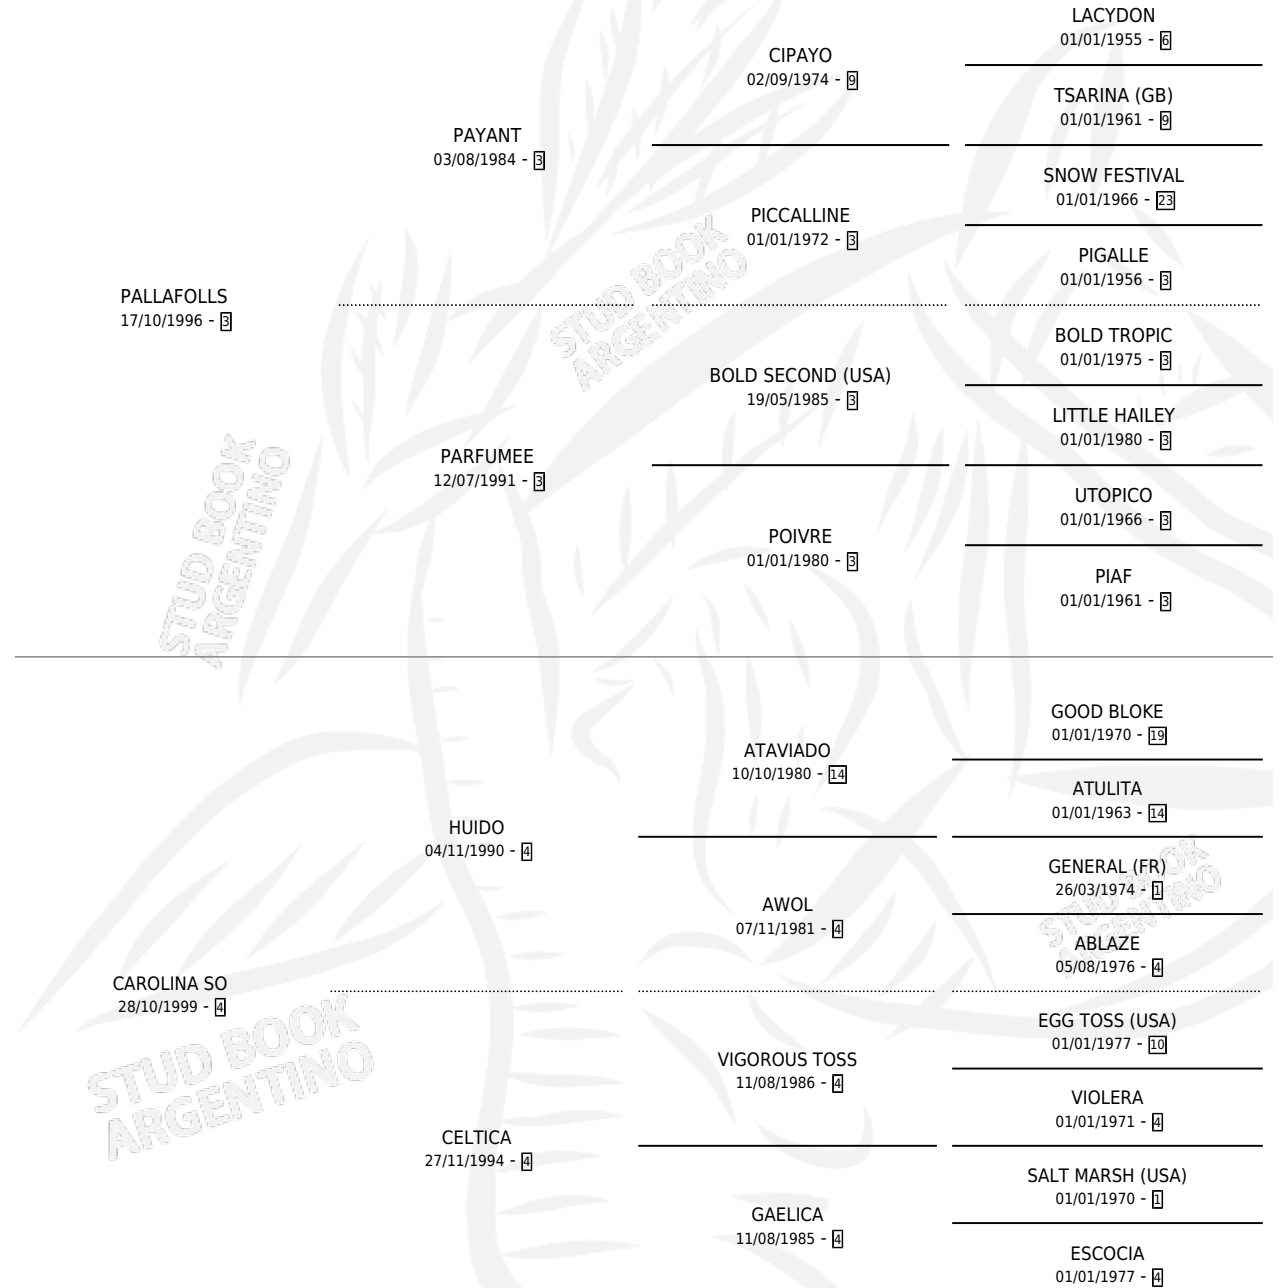

CHUMBEADA SO

por PALLAFOLLS y CAROLINA SO por HUIDO

Argentina · Hembra · Zaino · SP · 27/10/2006
Familia 4-j · Volumen 39

ESTADO

TIPIFICACIÓN SANGUÍNEA	X
TIPIFICACIÓN POR ADN	X
PASAPORTE	X
IDENTIFICACIÓN POR MICROCHIP	X
REPRODUCTOR	X

Lugar de nacimiento: Las Ortigas

Criador: Sin dato

PEDIGREE

CHUMBEADA SO

Datos oficiales del Stud Book Argentino

Documento generado el 05/05/2026

studbook.org.ar