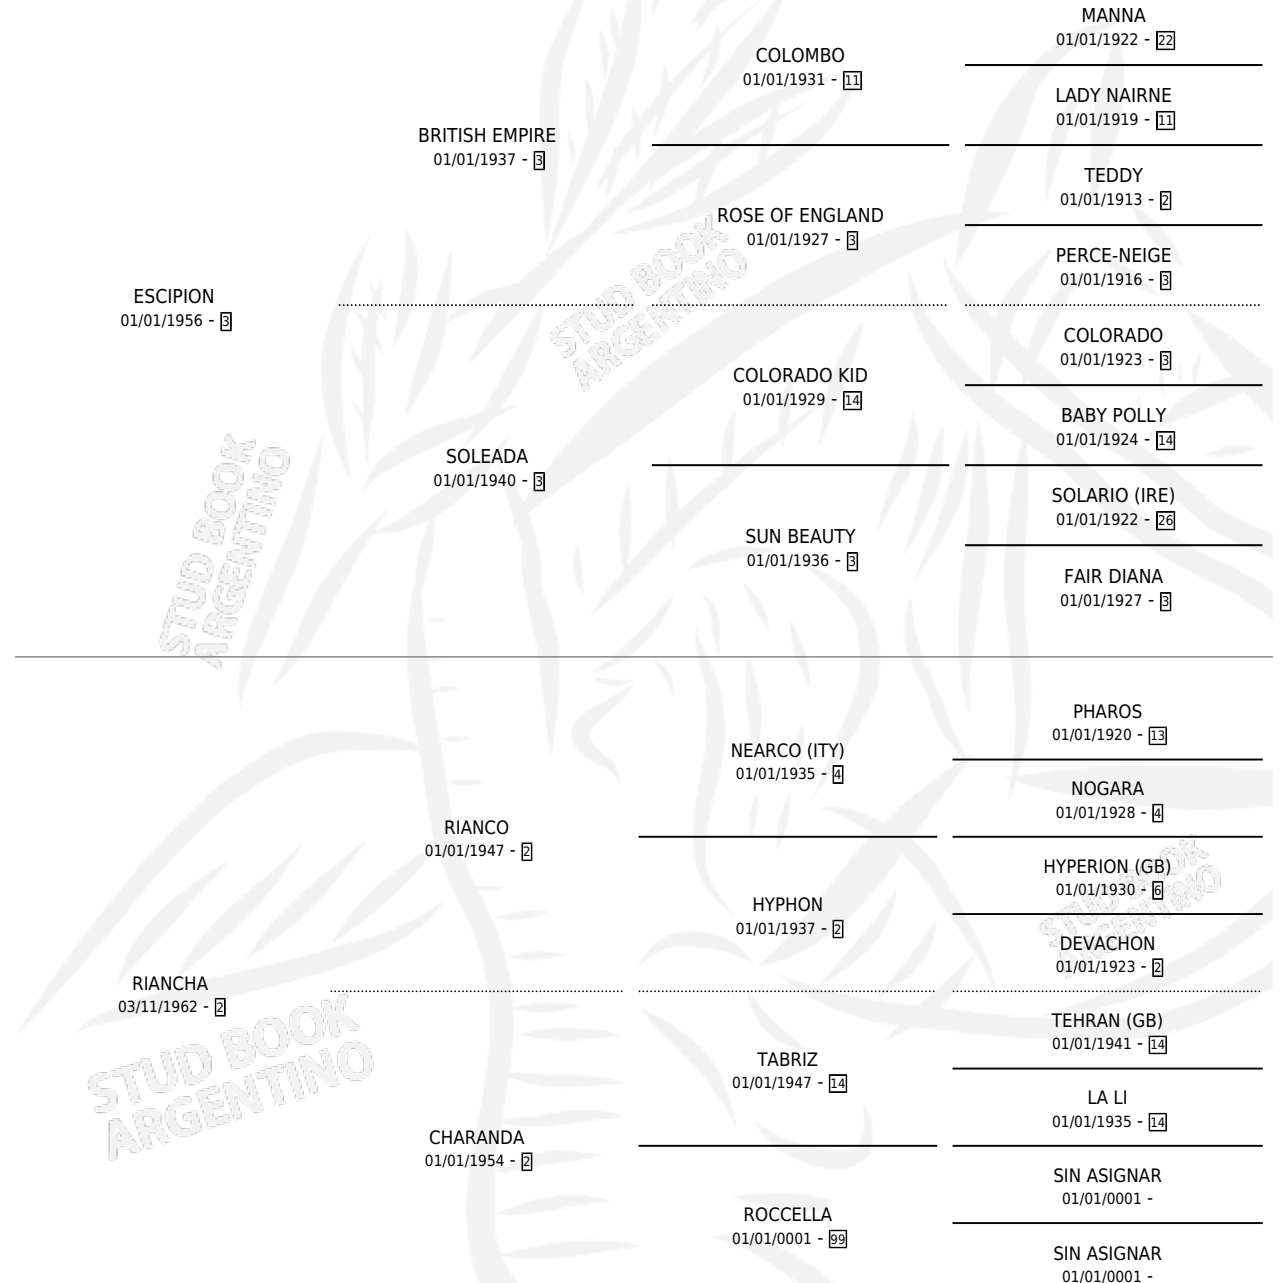

REFRAN

por ESCIPION y RIANCHA por RIANCO

Argentina · Macho · Tordillo · SP · 01/09/1975
Familia 2 · Volumen 29

ESTADO

TIPIFICACIÓN SANGUÍNEA	X
TIPIFICACIÓN POR ADN	X
PASAPORTE	X
IDENTIFICACIÓN POR MICROCHIP	X
REPRODUCTOR	X

Lugar de nacimiento: Campo particular

Criador: Sin dato

PEDIGREE

REFRAN

Datos oficiales del Stud Book Argentino

Documento generado el 26/04/2026

studbook.org.ar