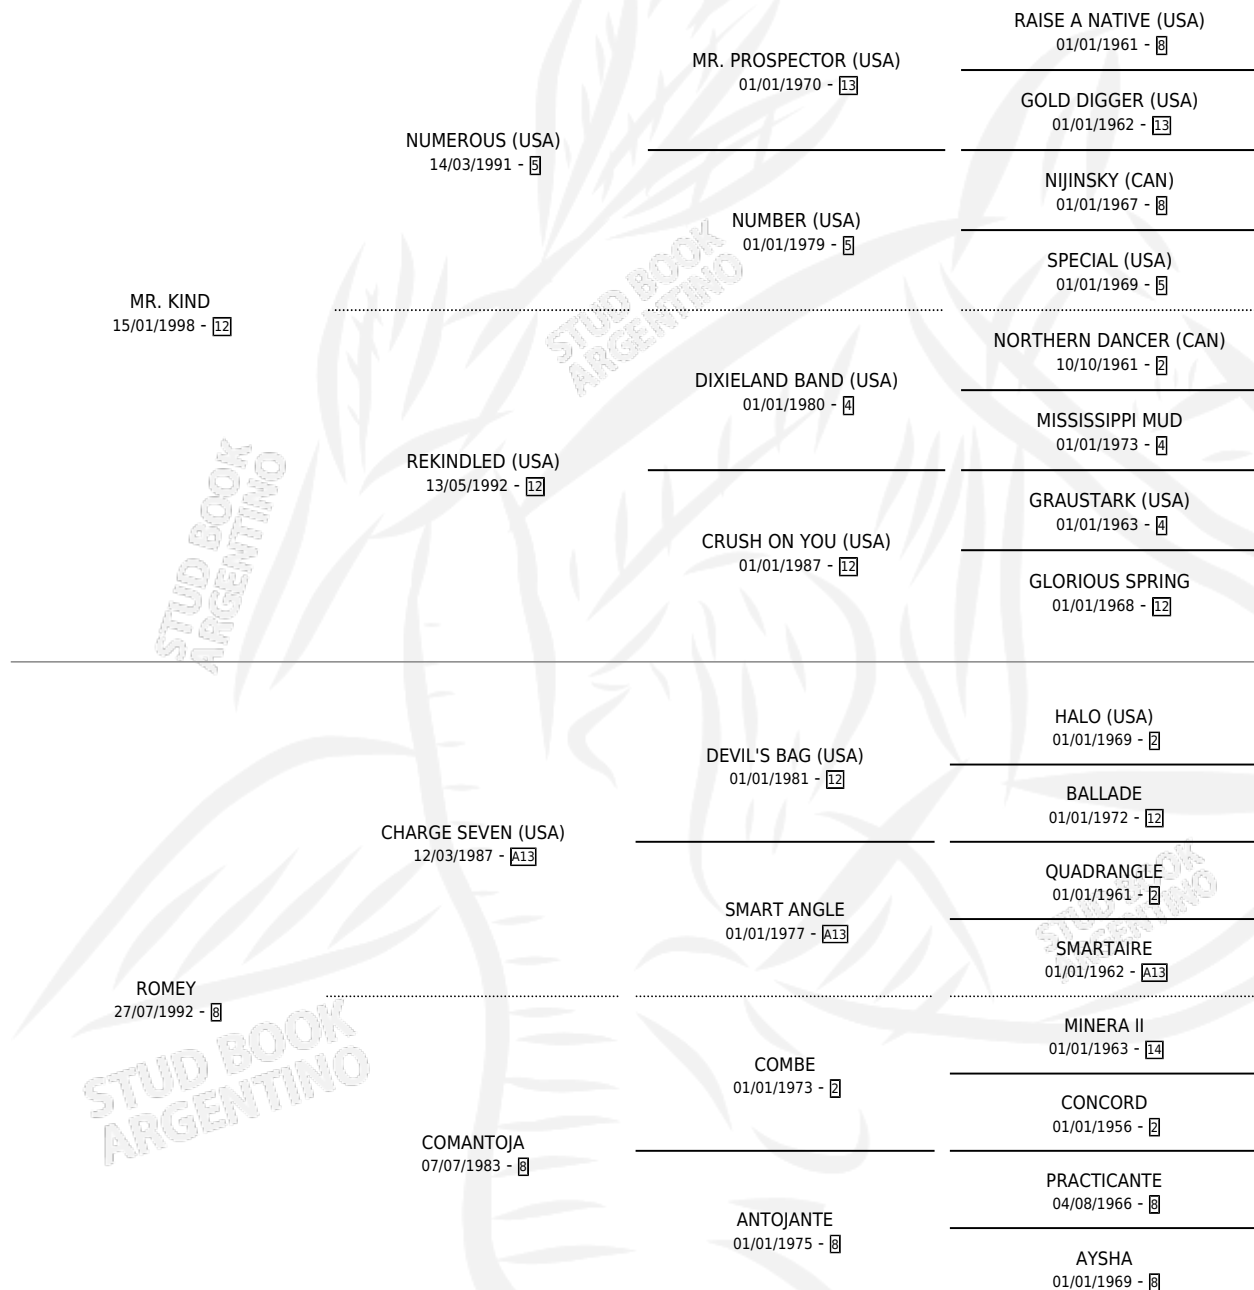

ROME KIND

por MR. KIND y ROMÉY por CHARGE SEVEN (USA)

Argentina · Macho · Zaino · SP · 30/10/2006
Familia 8-g · Volumen 39

ESTADO

TIPIFICACIÓN SANGUÍNEA	X
TIPIFICACIÓN POR ADN	✓
PASAPORTE	✓
IDENTIFICACIÓN POR MICROCHIP	X
REPRODUCTOR	X

Lugar de nacimiento: Euzkadi

Criador: Euzkadi

PEDIGREE

CAMPAÑA

Solo carreras oficiales de Argentina

POR EDAD

EDAD	CC	1°	2°	3°	4°	5°	NP	CLC	CLG	CLCG1	CLGG1	IMPORTE	GANANCIA / CC
4 AÑOS	1	0	0	0	0	0	1	0	0	0	0	\$0	\$0
5 AÑOS	1	0	0	0	0	0	1	0	0	0	0	\$0	\$0
6 AÑOS	1	0	0	0	0	0	1	0	0	0	0	\$0	\$0
TOTALES	3	0	0	0	0	0	3	0	0	0	0	\$0	\$0
%		0.0%	0.0%	0.0%	0.0%	0.0%	100%	0.0%	0.0%	0.0%	0.0%		