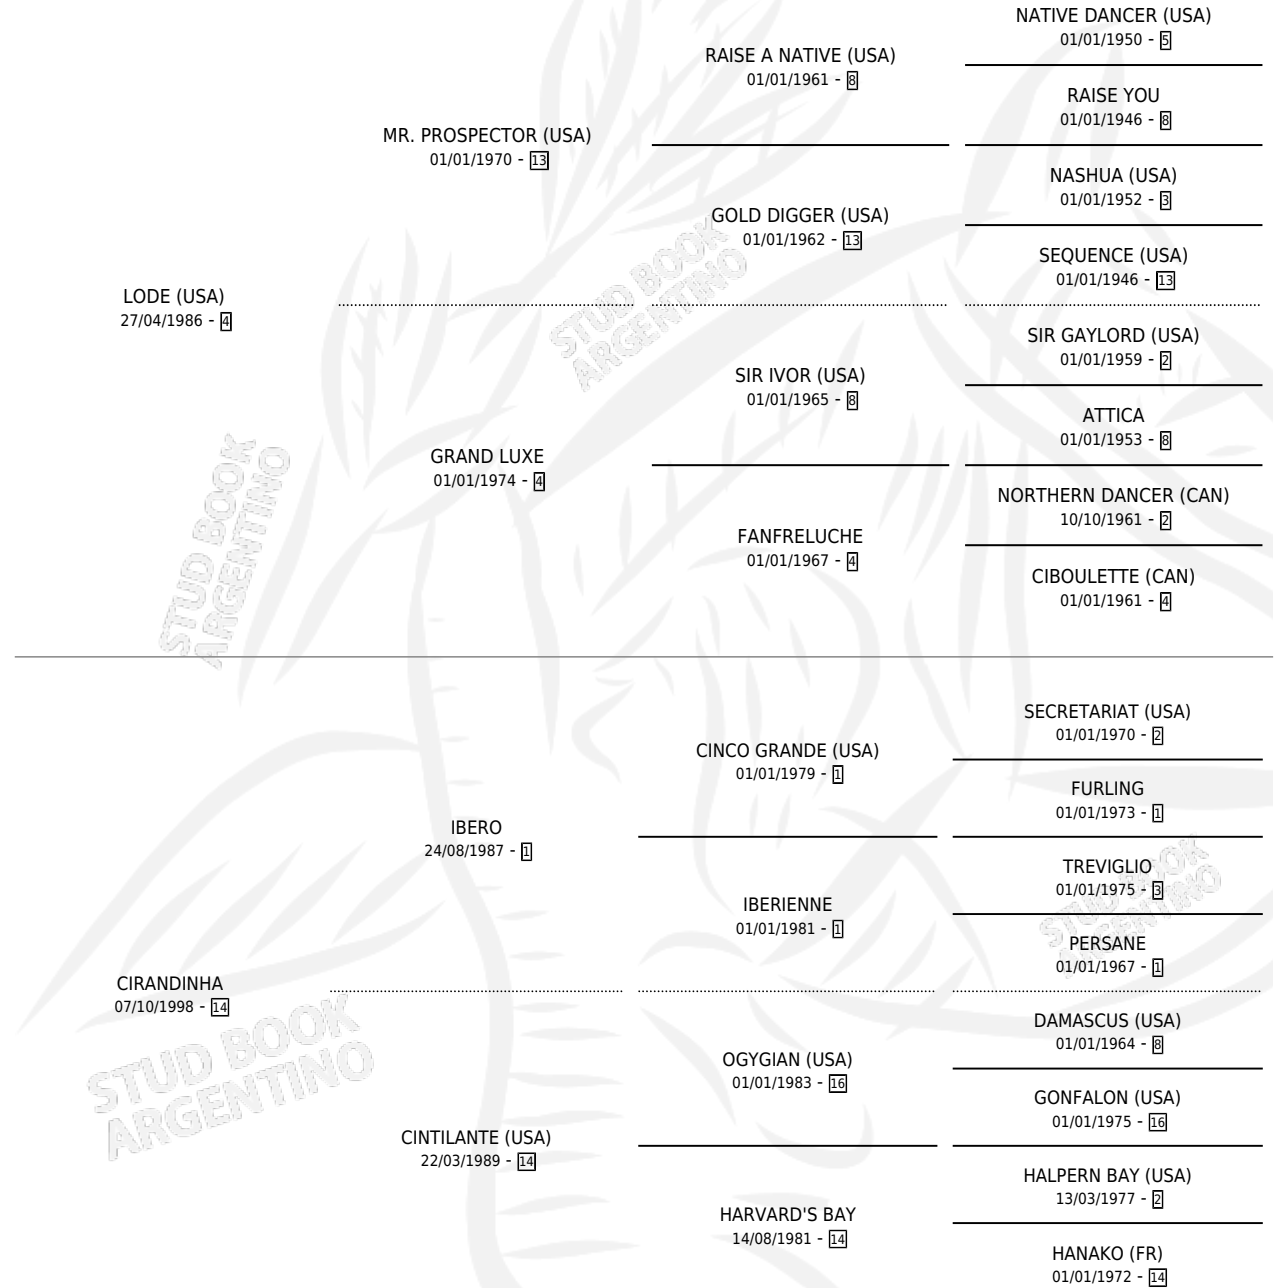

CITY MISS

por **LODE (USA)** y **CIRANDINHA** por **IBERO**

Argentina · Hembra · Alazan · SP · 10/11/2006
Familia 14 · Volumen 39

ESTADO

TIPIFICACIÓN SANGUÍNEA	X
TIPIFICACIÓN POR ADN	✓
PASAPORTE	X
IDENTIFICACIÓN POR MICROCHIP	X
REPRODUCTOR	✓

Lugar de nacimiento: Santa Maria De Araras

Criador: Santa Maria De Araras

~

HIJOS

	MACHOS	HEMBRAS
8 NACIERON	4	4
5 CORRIERON	1	4
5 GANARON	1	4
0 GANADORES CL	0 GANADORES GR	0 GANADORES G1

PEDIGREE

CAMPAÑA

Solo carreras oficiales de Argentina