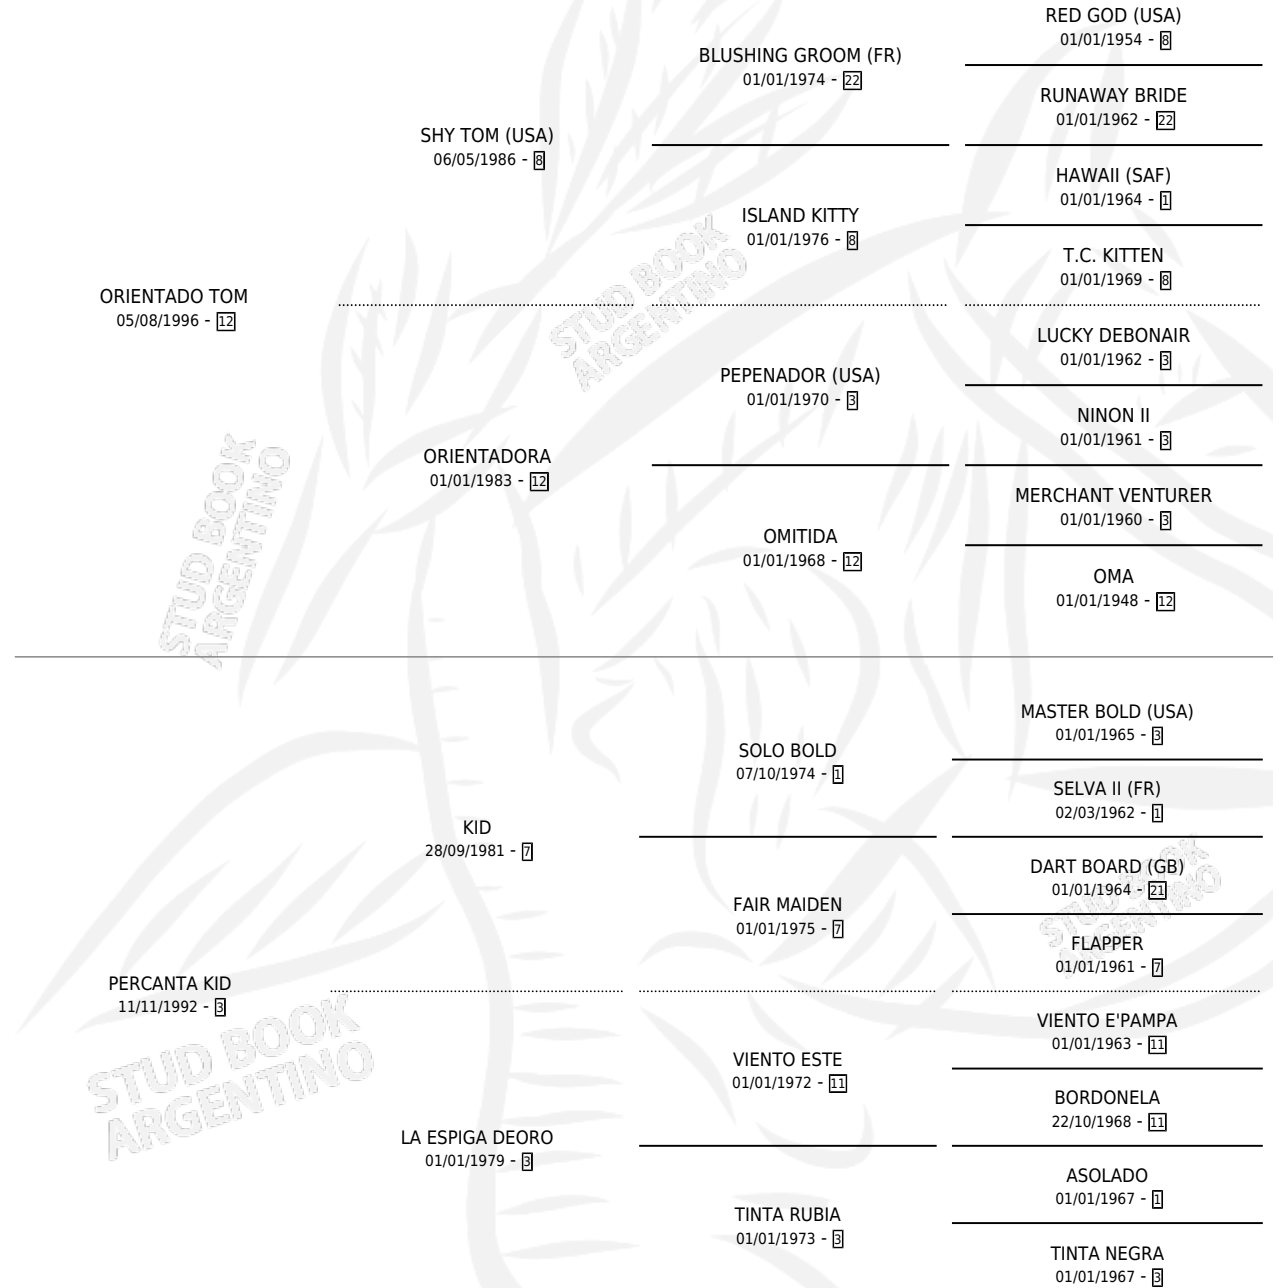

SEVERO ORIENTADO

por ORIENTADO TOM y PERCANTA KID por KID

Argentina · Macho · Zaino Colorado · SP · 08/11/2006
Familia 3-c · Volumen 39

ESTADO

TIPIFICACIÓN SANGUÍNEA	X
TIPIFICACIÓN POR ADN	X
PASAPORTE	X
IDENTIFICACIÓN POR MICROCHIP	X
REPRODUCTOR	X

Lugar de nacimiento: Alentue

Criador: Sin dato

PEDIGREE