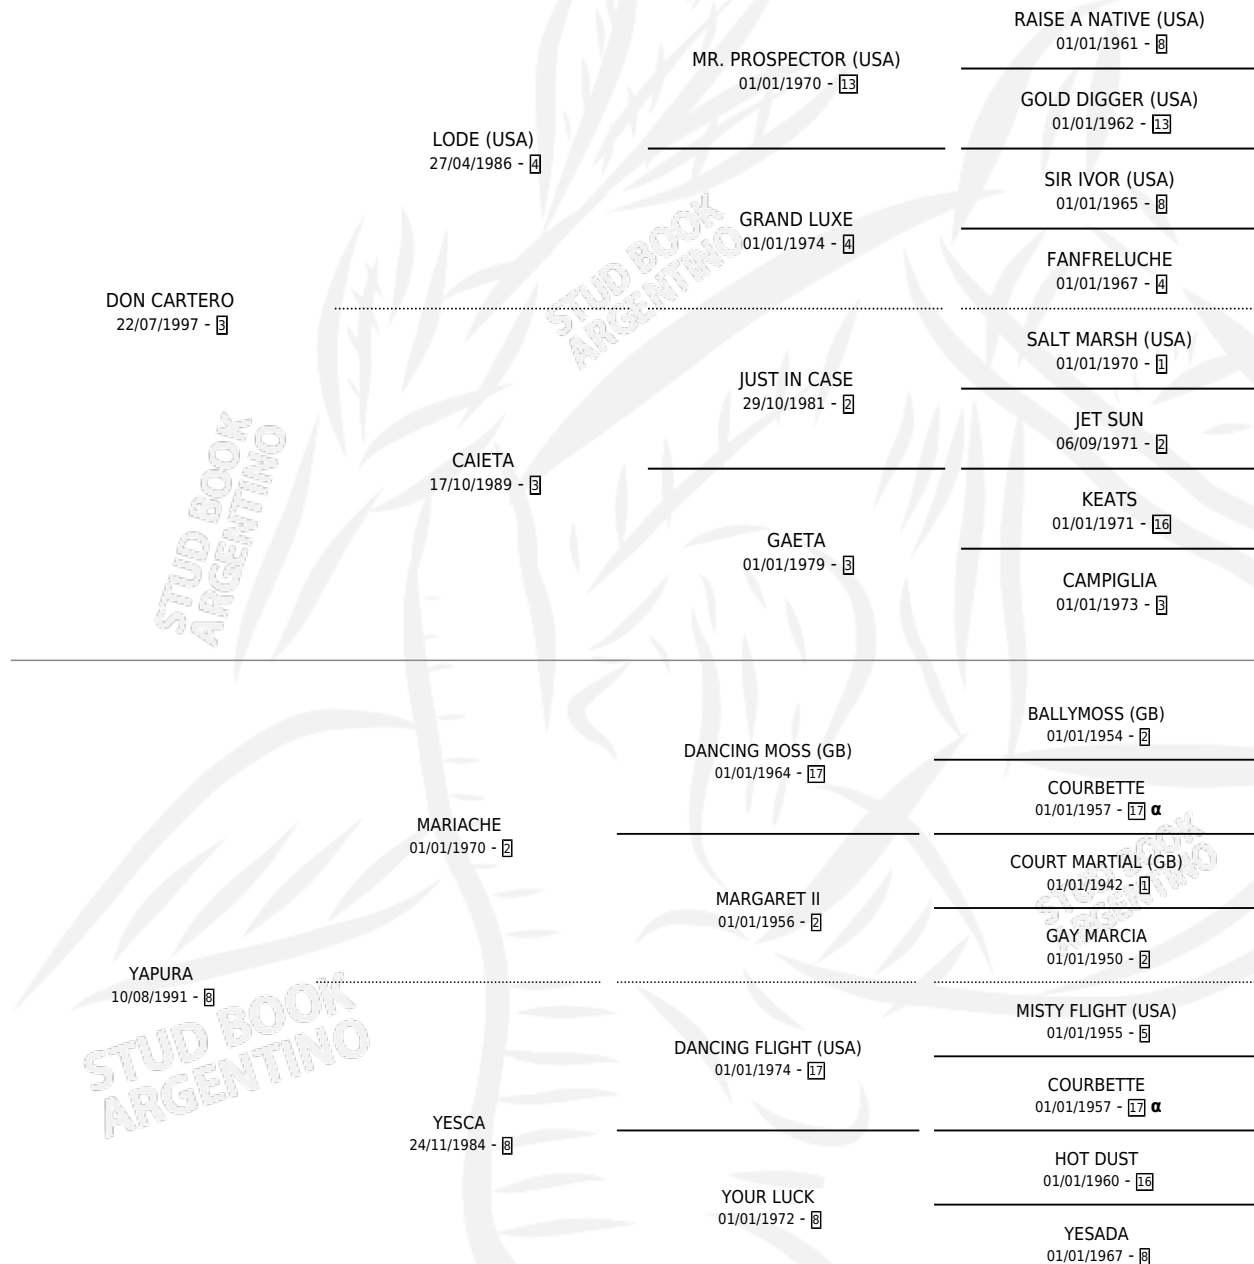

# DOÑA HECHIZADA

por DON CARTERO y YAPURA por MARIACHE

Argentina · Hembra · Alazan · SP · 17/10/2006  
Familia 8-j · Volumen 39

## ESTADO

TIPIFICACIÓN SANGUÍNEA	X
TIPIFICACIÓN POR ADN	X
PASAPORTE	X
IDENTIFICACIÓN POR MICROCHIP	X
REPRODUCTOR	X

**Lugar de nacimiento:** Santa Ana

**Criador:** Garcia Juan Carlos

## PEDIGREE

INBREEDING :  $\alpha$

# DOÑA HECHIZADA

**Datos oficiales del Stud Book Argentino**

Documento generado el 12/05/2026

[studbook.org.ar](http://studbook.org.ar)