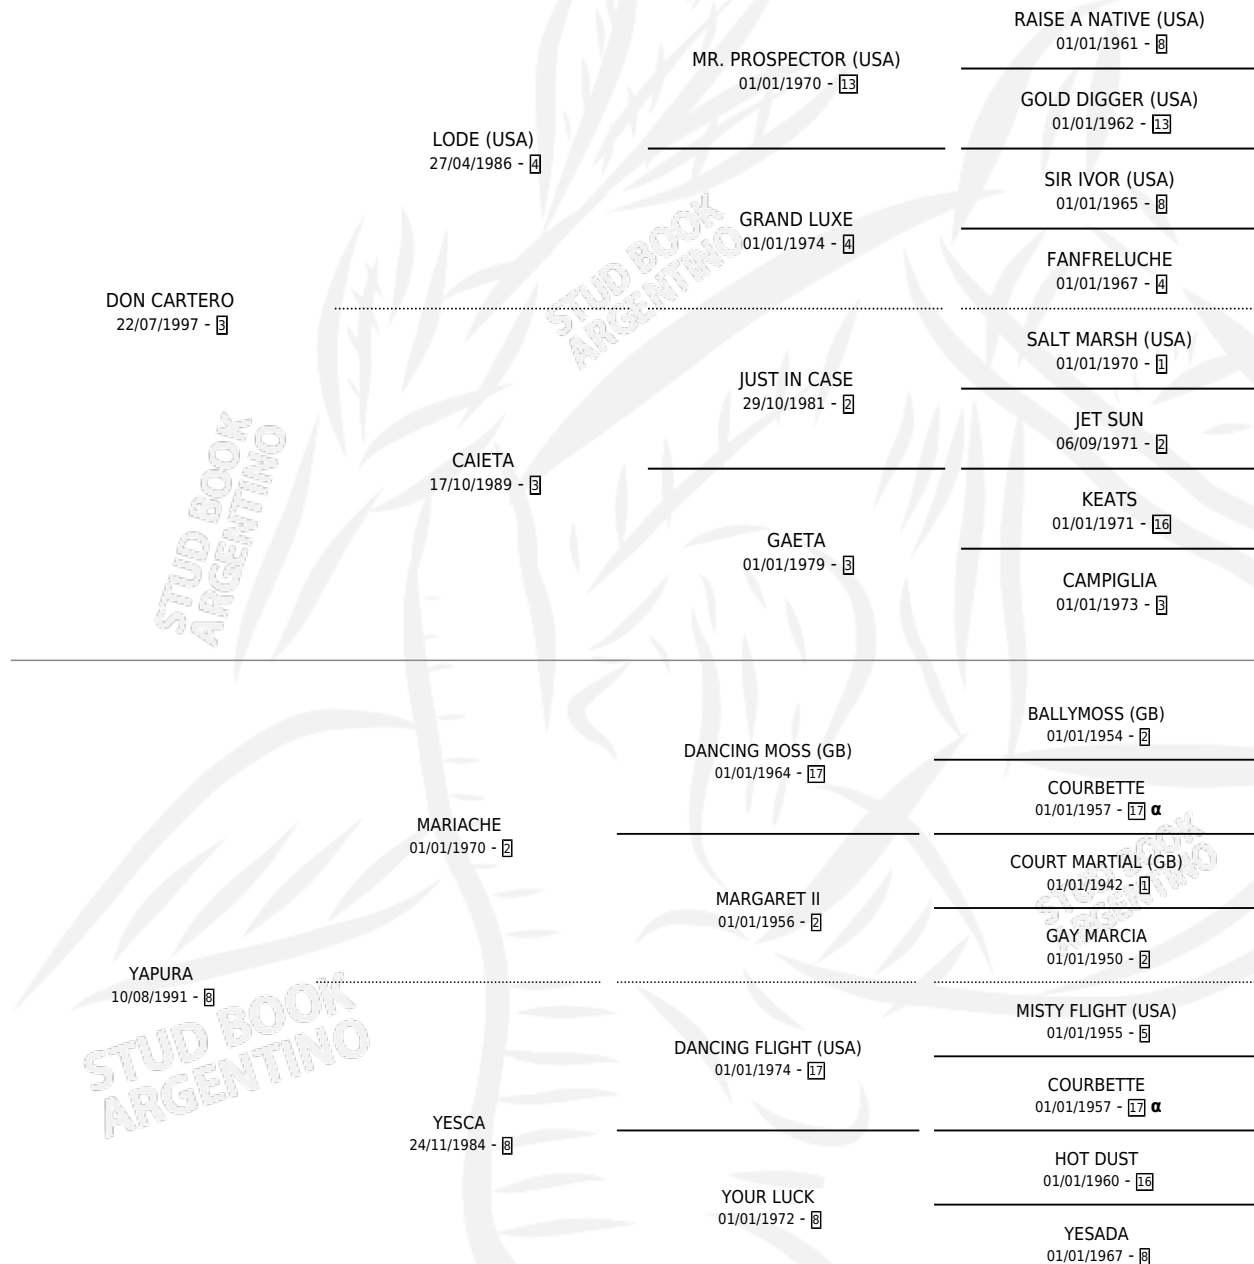

# DOÑA HECHIZADA

por DON CARTERO y YAPURA por MARIACHE

Argentina · Hembra · Alazan · SP · 17/10/2006  
Familia 8-j · Volumen 39

## ESTADO

TIPIFICACIÓN SANGUÍNEA	X
TIPIFICACIÓN POR ADN	X
PASAPORTE	X
IDENTIFICACIÓN POR MICROCHIP	X
REPRODUCTOR	X

**Lugar de nacimiento:** Santa Ana

**Criador:** Garcia Juan Carlos

## PEDIGREE

INBREEDING : α

# DOÑA HECHIZADA

**Datos oficiales del Stud Book Argentino**

Documento generado el 12/05/2026

[studbook.org.ar](http://studbook.org.ar)