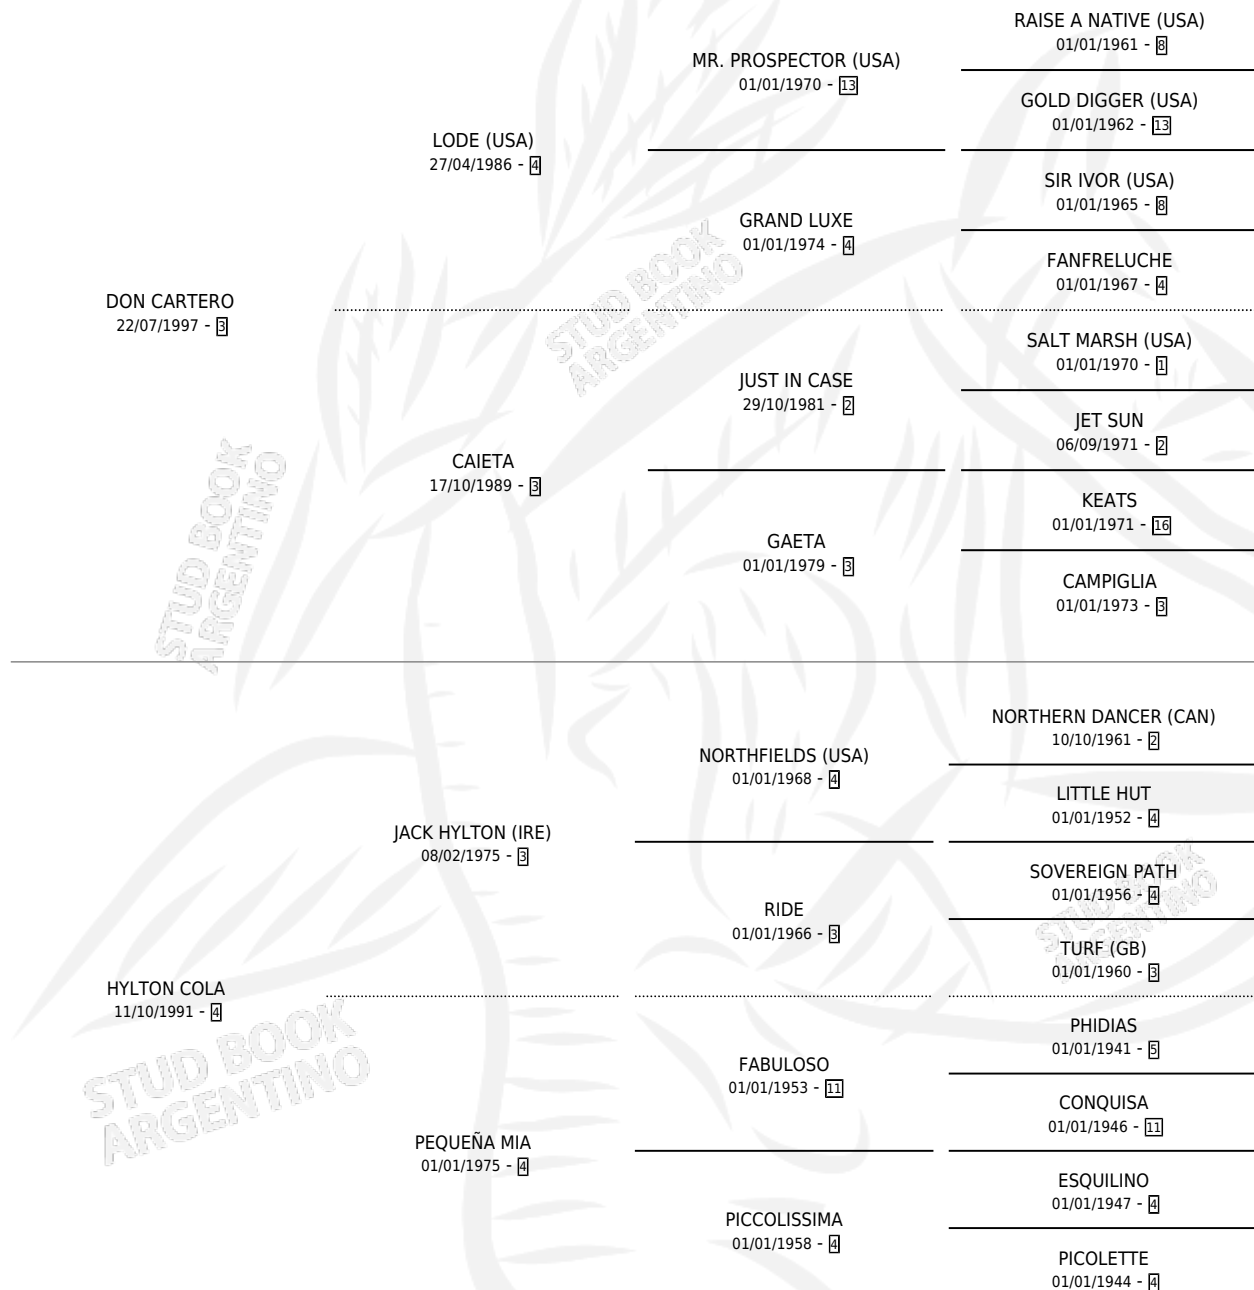

DOÑA INSPIRADORA

por DON CARTERO y HYLTON COLA por JACK HYLTON (IRE)

Argentina · Hembra · Alazan · SP · 28/09/2006
Familia 4-c · Volumen 39

ESTADO

TIPIFICACIÓN SANGUÍNEA	X
TIPIFICACIÓN POR ADN	✓
PASAPORTE	✓
IDENTIFICACIÓN POR MICROCHIP	X
REPRODUCTOR	✓

Lugar de nacimiento: Santa Ana
Criador: Sin dato

~

HIJOS

	MACHOS	HEMBRAS
1 NACIERON	0	1
1 CORRIERON	0	1

SIN ACTUACIONES

PEDIGREE

CAMPAÑA

Solo carreras oficiales de Argentina