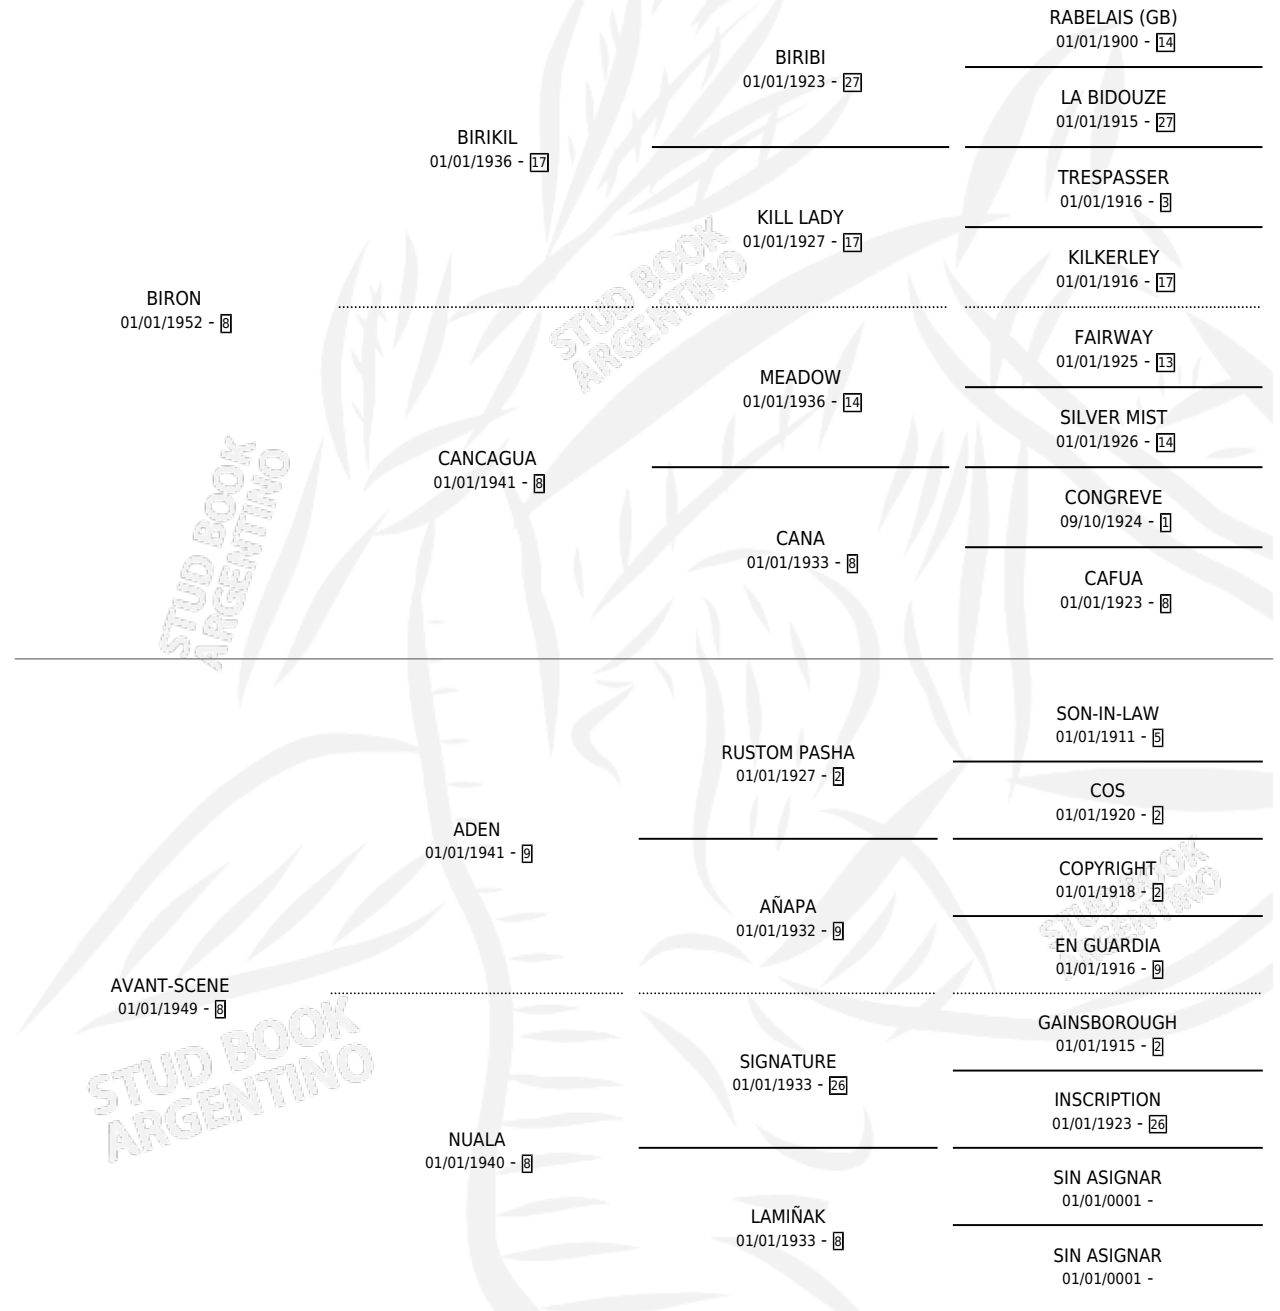

BAMBALINERA

por **BIRON** y **AVANT-SCENE** por **ADEN**

Argentina · Hembra · Alazan Tostado · SP · 08/09/1962
Familia 8-k · Volumen 24

ESTADO

TIPIFICACIÓN SANGUÍNEA	X
TIPIFICACIÓN POR ADN	X
PASAPORTE	X
IDENTIFICACIÓN POR MICROCHIP	X
REPRODUCTOR	✓

Lugar de nacimiento: Campo particular

Criador: Sin dato

~

HIJOS

	MACHOS	HEMBRAS
7 NACIERON	5	2
4 CORRIERON	3	1
4 GANARON	3	1
0 GANADORES CL	0 GANADORES GR	0 GANADORES G1

PEDIGREE