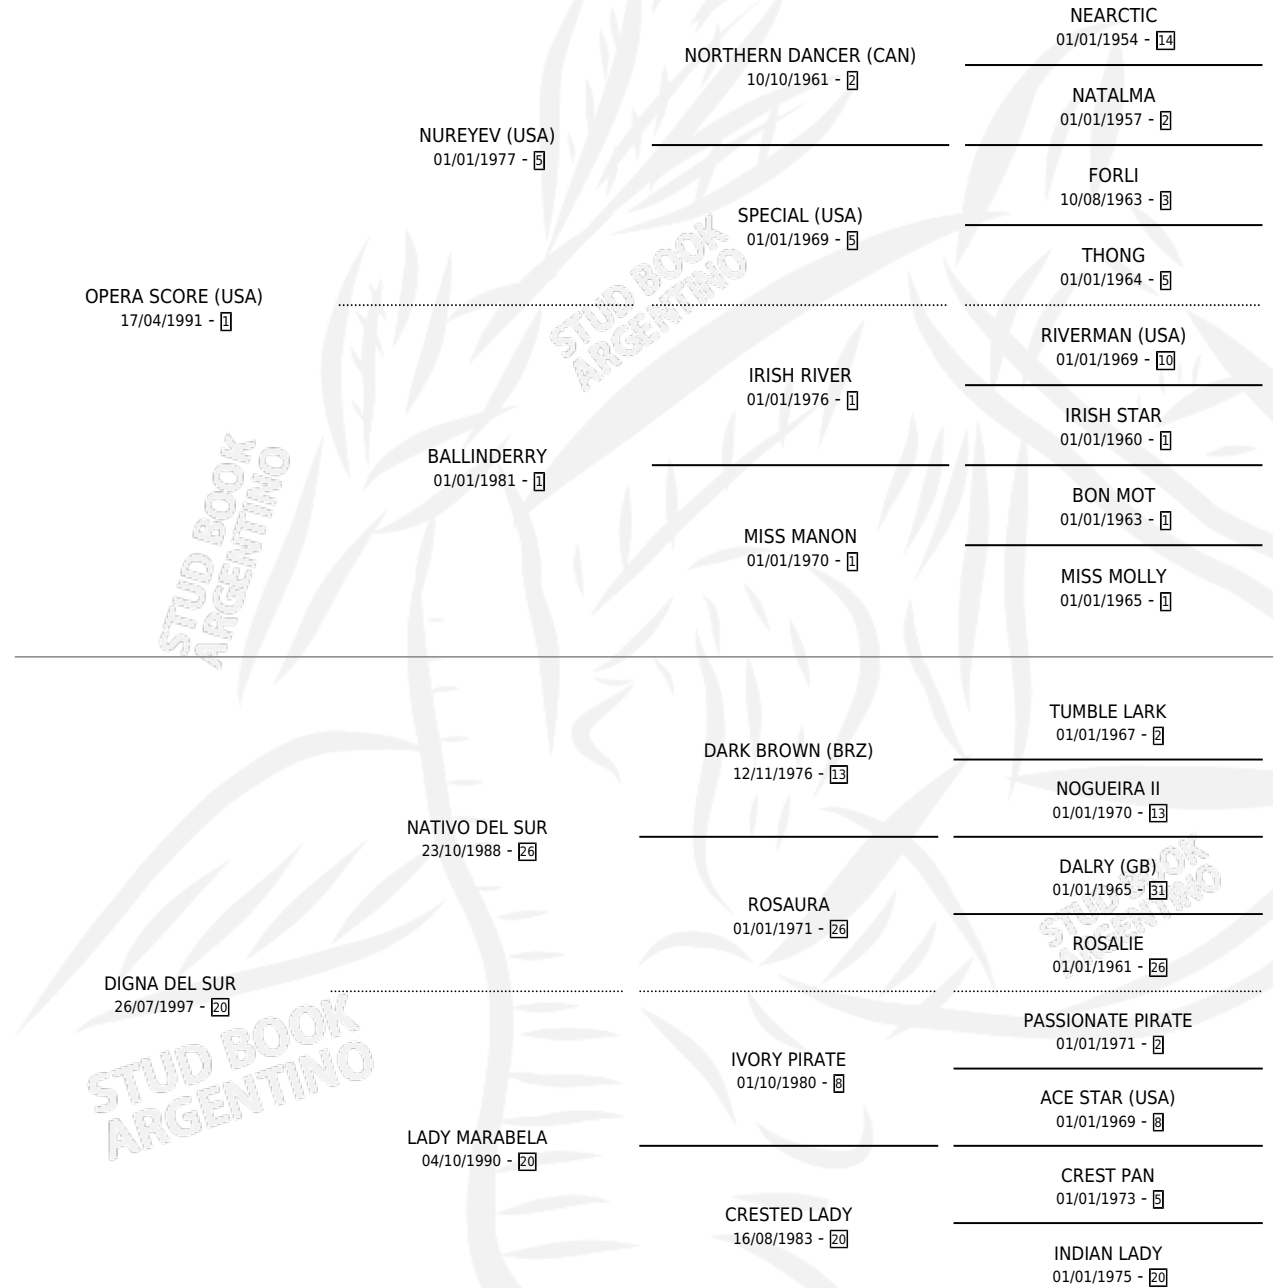

MELOSA SCORE

por OPERA SCORE (USA) y DIGNA DEL SUR por NATIVO DEL SUR

Argentina · Hembra · Alazan · SP · 05/11/2006
Familia 20 · Volumen 39

ESTADO

TIPIFICACIÓN SANGUÍNEA	X
TIPIFICACIÓN POR ADN	✓
PASAPORTE	✓
IDENTIFICACIÓN POR MICROCHIP	X
REPRODUCTOR	X

Lugar de nacimiento: Mabel Leonor

Criador: Mabel Leonor

PEDIGREE

MELOSA SCORE

Datos oficiales del Stud Book Argentino

Documento generado el 06/05/2026

studbook.org.ar