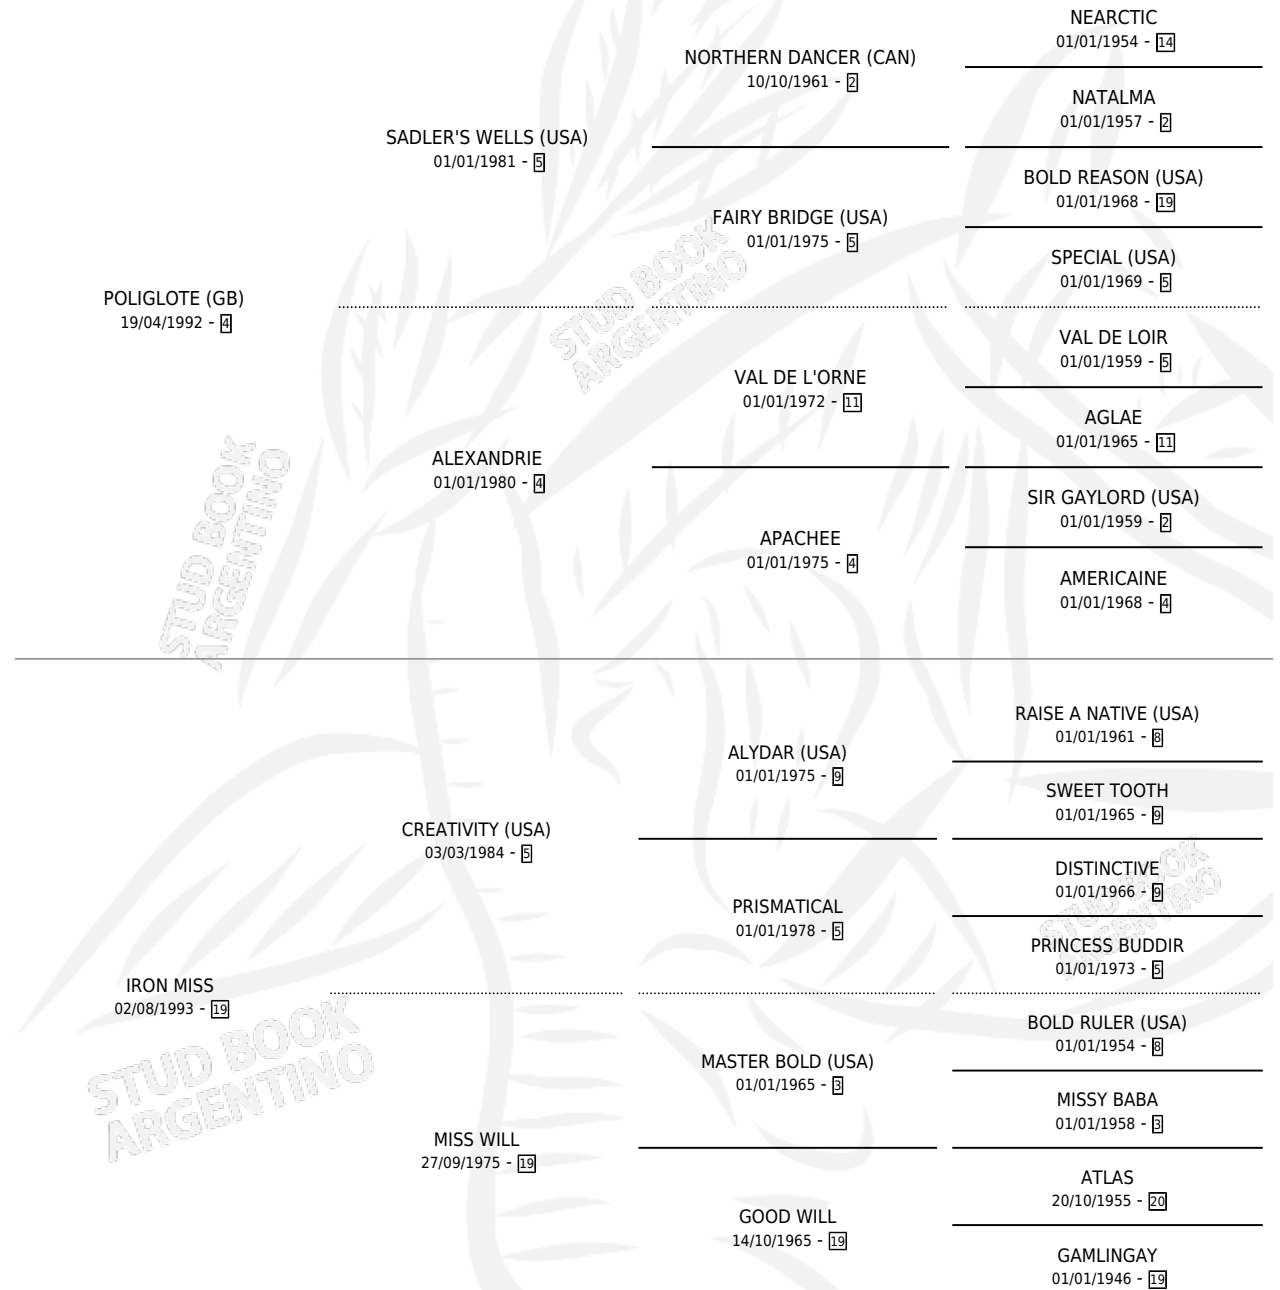

POLI IRONICO

por POLIGLOTE (GB) y IRON MISS por CREATIVITY (USA)

Argentina · Macho · Zaino · SP · 09/11/2006
Familia 19-c · Volumen 39

ESTADO

TIPIFICACIÓN SANGUÍNEA	X
TIPIFICACIÓN POR ADN	✓
PASAPORTE	X
IDENTIFICACIÓN POR MICROCHIP	X
REPRODUCTOR	X

Lugar de nacimiento: Alborada

Criador: Alborada

PEDIGREE

POLI IRONICO

Datos oficiales del Stud Book Argentino

Documento generado el 12/05/2026

studbook.org.ar