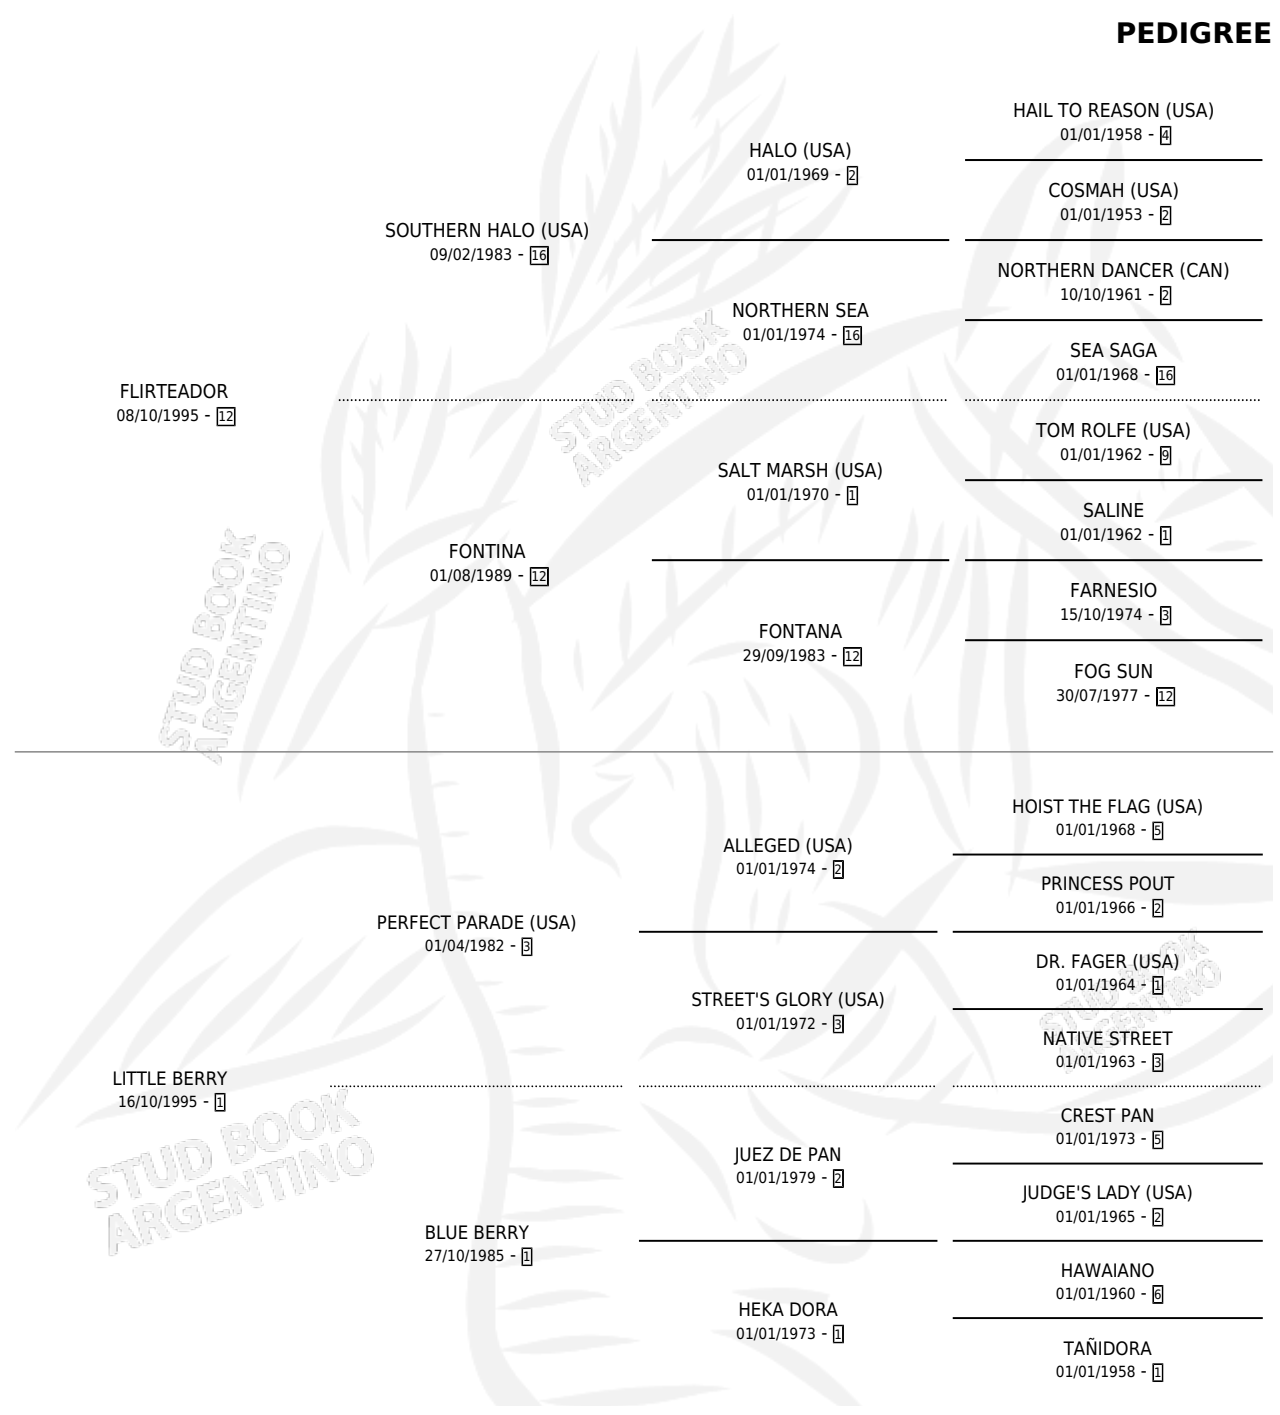

FLIRT BERRY

por **FLIRTEADOR** y **LITTLE BERRY** por **PERFECT PARADE** (USA)

Argentina · Macho · Zaino · SP · 28/10/2006
Familia 1-s · Volumen 39

ESTADO

TIPIFICACIÓN SANGUÍNEA	X
TIPIFICACIÓN POR ADN	✓
PASAPORTE	X
IDENTIFICACIÓN POR MICROCHIP	X
REPRODUCTOR	✓

Lugar de nacimiento: Alborada
Criador: Alborada

~

HIJOS

	MACHOS	HEMBRAS
22 NACIERON	11	11
SIN ACTUACIONES		

PEDIGREE

CAMPAÑA

Solo carreras oficiales de Argentina

POR EDAD