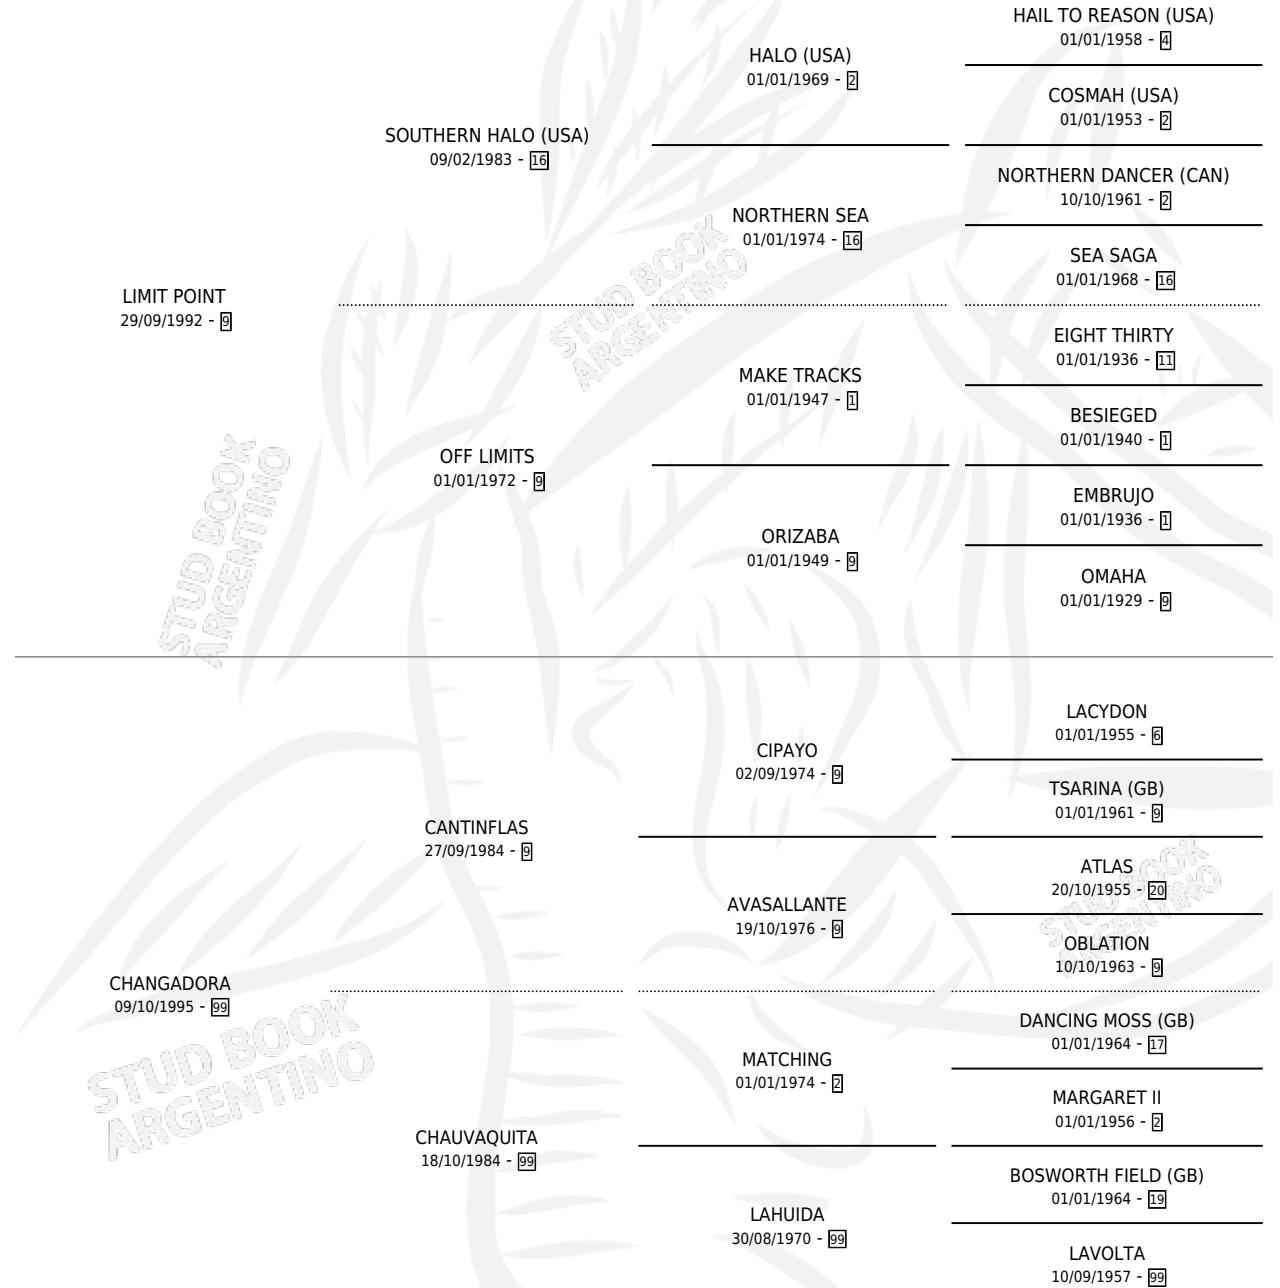

CHUBASCO

por **LIMIT POINT** y **CHANGADORA** por **CANTINFLAS**

Argentina · Macho · Zaino · SP · 15/11/2006
Familia 99 · Volumen 39

ESTADO

TIPIFICACIÓN SANGUÍNEA	X
TIPIFICACIÓN POR ADN	X
PASAPORTE	X
IDENTIFICACIÓN POR MICROCHIP	X
REPRODUCTOR	X

Lugar de nacimiento: Montes Grandes
Criador: Sin dato

PEDIGREE

CHUBASCO

Datos oficiales del Stud Book Argentino

Documento generado el 03/05/2026

studbook.org.ar