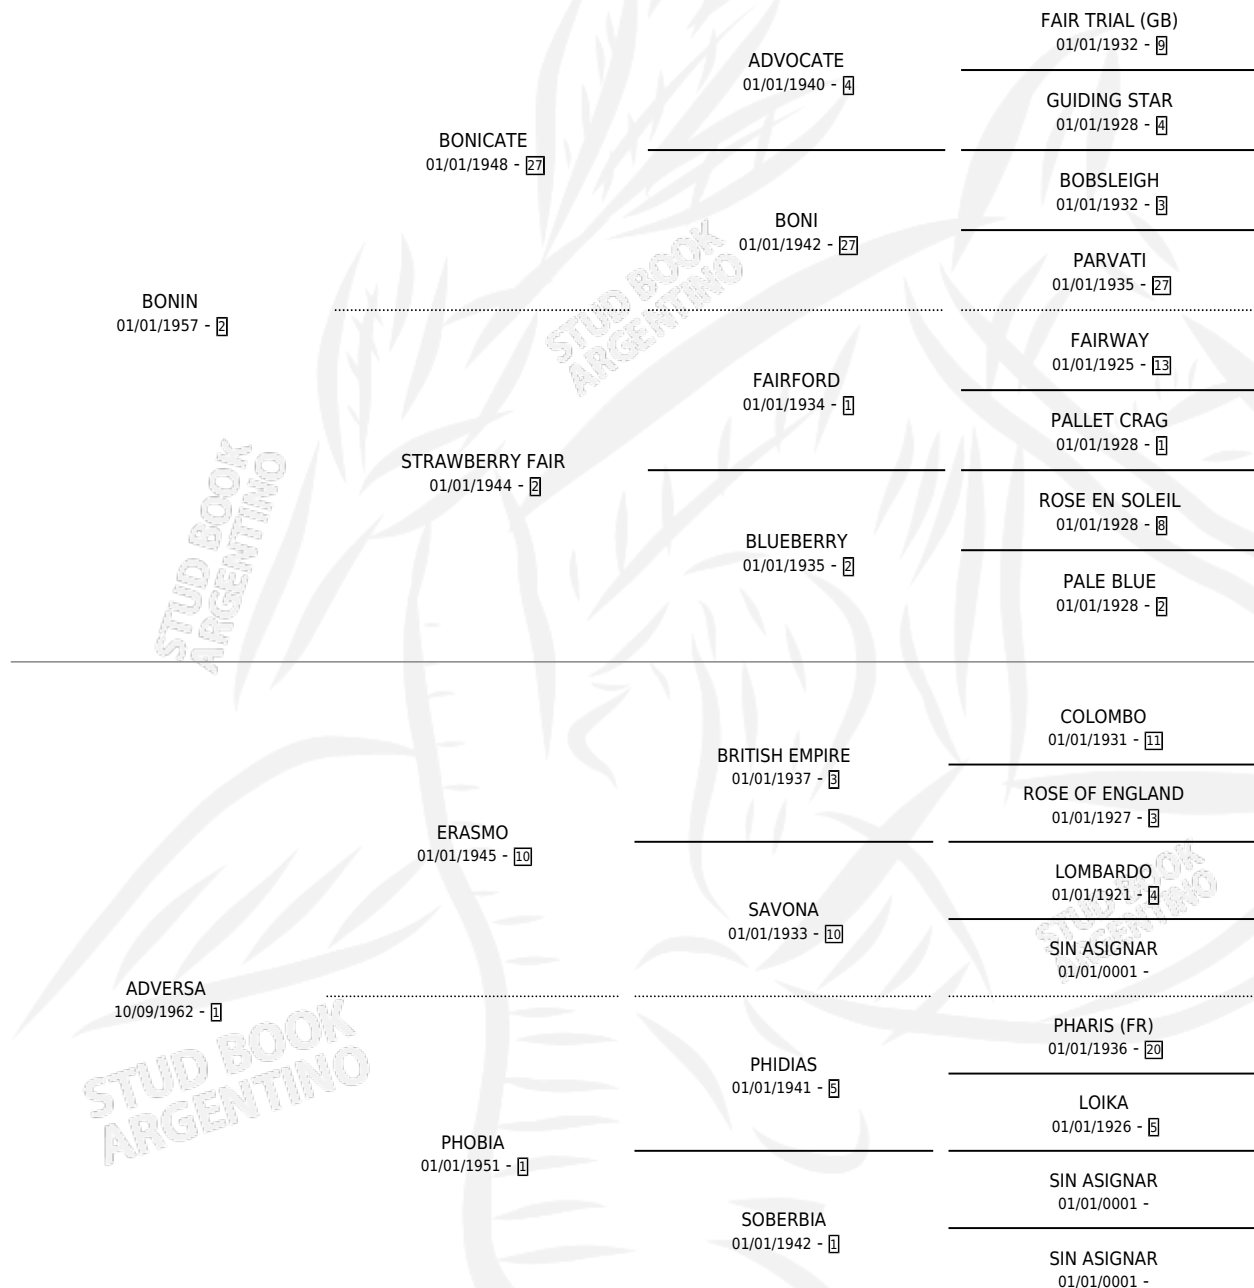

BORODINO

por **BONIN** y **ADVERSA** por **ERASMO**

Argentina · Macho · Zaino Colorado · SP · 03/09/1975
Familia 1 · Volumen 29

ESTADO

TIPIFICACIÓN SANGUÍNEA	X
TIPIFICACIÓN POR ADN	X
PASAPORTE	X
IDENTIFICACIÓN POR MICROCHIP	X
REPRODUCTOR	X

Lugar de nacimiento: Campo particular

Criador: Sin dato

PEDIGREE

BORODINO

Datos oficiales del Stud Book Argentino

Documento generado el 14/05/2026

studbook.org.ar