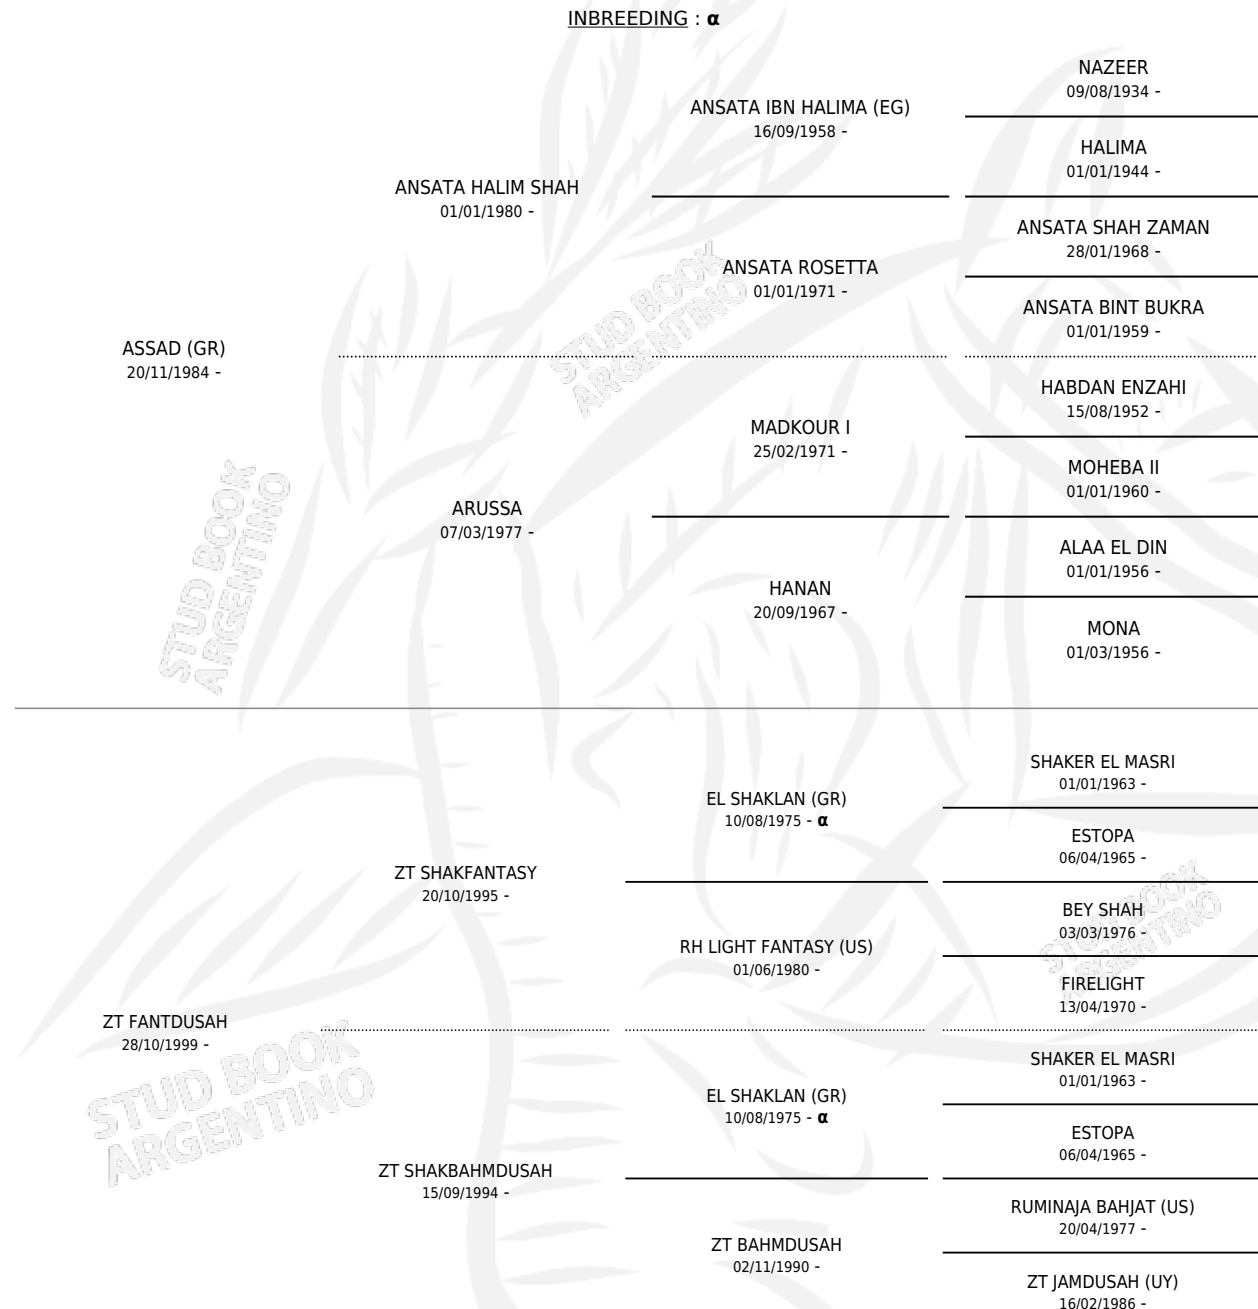

ZT ASSFANTSAH

PEDIGREE

por ASSAD (GR) y ZT FANTDUSAH por ZT SHAKFANTASY

INBREEDING : α

Argentina · Hembra · Alazan Tostado · AP · 06/11/2006
Familia · Volumen 39

ESTADO

TIPIFICACIÓN SANGUÍNEA	X
TIPIFICACIÓN POR ADN	✓
PASAPORTE	✓
IDENTIFICACIÓN POR MICROCHIP	X
REPRODUCTOR	✓

Lugar de nacimiento: El Atalaya

Criador: El Atalaya

~

HIJOS

	MACHOS	HEMBRAS
1 NACIERON	1	0
SIN ACTUACIONES		

S

mientos 1 / Efectividad 50.00%

PADRILLO	PRODUCTO	CRIADOR	1ER SERVICIO	ÚLTIMO SERVICIO
ZT FANTASYJOL	∅		16/10/2013	20/10/2013
ZT FANTASYJOL	INTI FAKHIR GHAZI (M A, 30/09/2011)	INTI HUASI	05/11/2010	08/11/2010