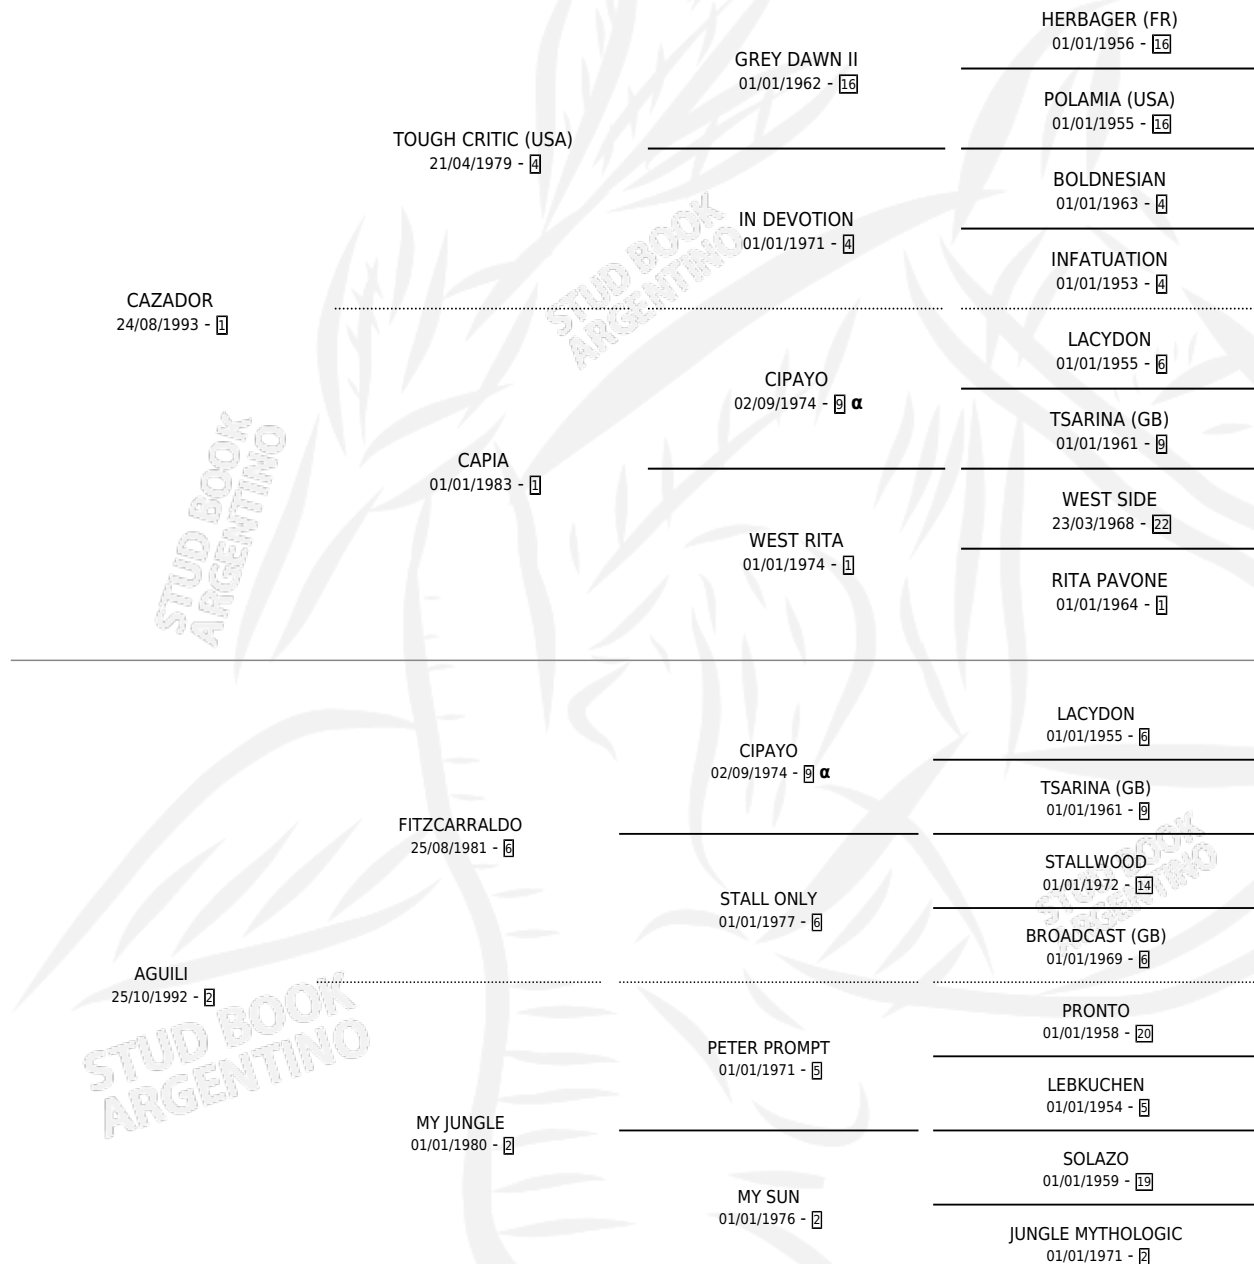

ADICIONADA

por CAZADOR y AGUILI por FITZCARRALDO

Argentina · Hembra · Zaino Doradillo · SP · 21/11/2006
Familia 2-g · Volumen 39

ESTADO

TIPIFICACIÓN SANGUÍNEA	X
TIPIFICACIÓN POR ADN	✓
PASAPORTE	✓
IDENTIFICACIÓN POR MICROCHIP	X
REPRODUCTOR	X

Lugar de nacimiento: San Lorenzo de Areco

Criador: Cecchi Sergio Javier

PEDIGREE

INBREEDING : α

CAMPAÑA

Solo carreras oficiales de Argentina

POR EDAD

EDAD	CC	1°	2°	3°	4°	5°	NP	CLC	CLG	CLCG1	CLGG1	IMPORTE	GANANCIA / CC
4 AÑOS	2	0	0	0	0	0	2	0	0	0	0	\$0	\$0
TOTALES	2	0	0	0	0	0	2	0	0	0	0	\$0	\$0
%		0.0%	0.0%	0.0%	0.0%	0.0%	100%	0.0%	0.0%	0.0%	0.0%		

CARRERAS

FECHA	E	HIP.	N°	O	DIST.	PREMIO	CAT.	PISTA	JOCKEY	CABALLERIZA CUIDADOR	POS.	IMPORTE	PAGO
19/12/2010	4	LPA	16	14	1400	DEVORICK (1998)	ALW	ARENA	ARANA JORGE OSMAR	DON ELIDO (LP) MARTINEZ JUAN JOSE	14	\$0	6.25
21/11/2010	4	LPA	16	11	1200	ETNIA	ALW	ARENA	ARANA JORGE OSMAR	DON ELIDO (LP) MARTINEZ JUAN JOSE	11	\$0	4.00