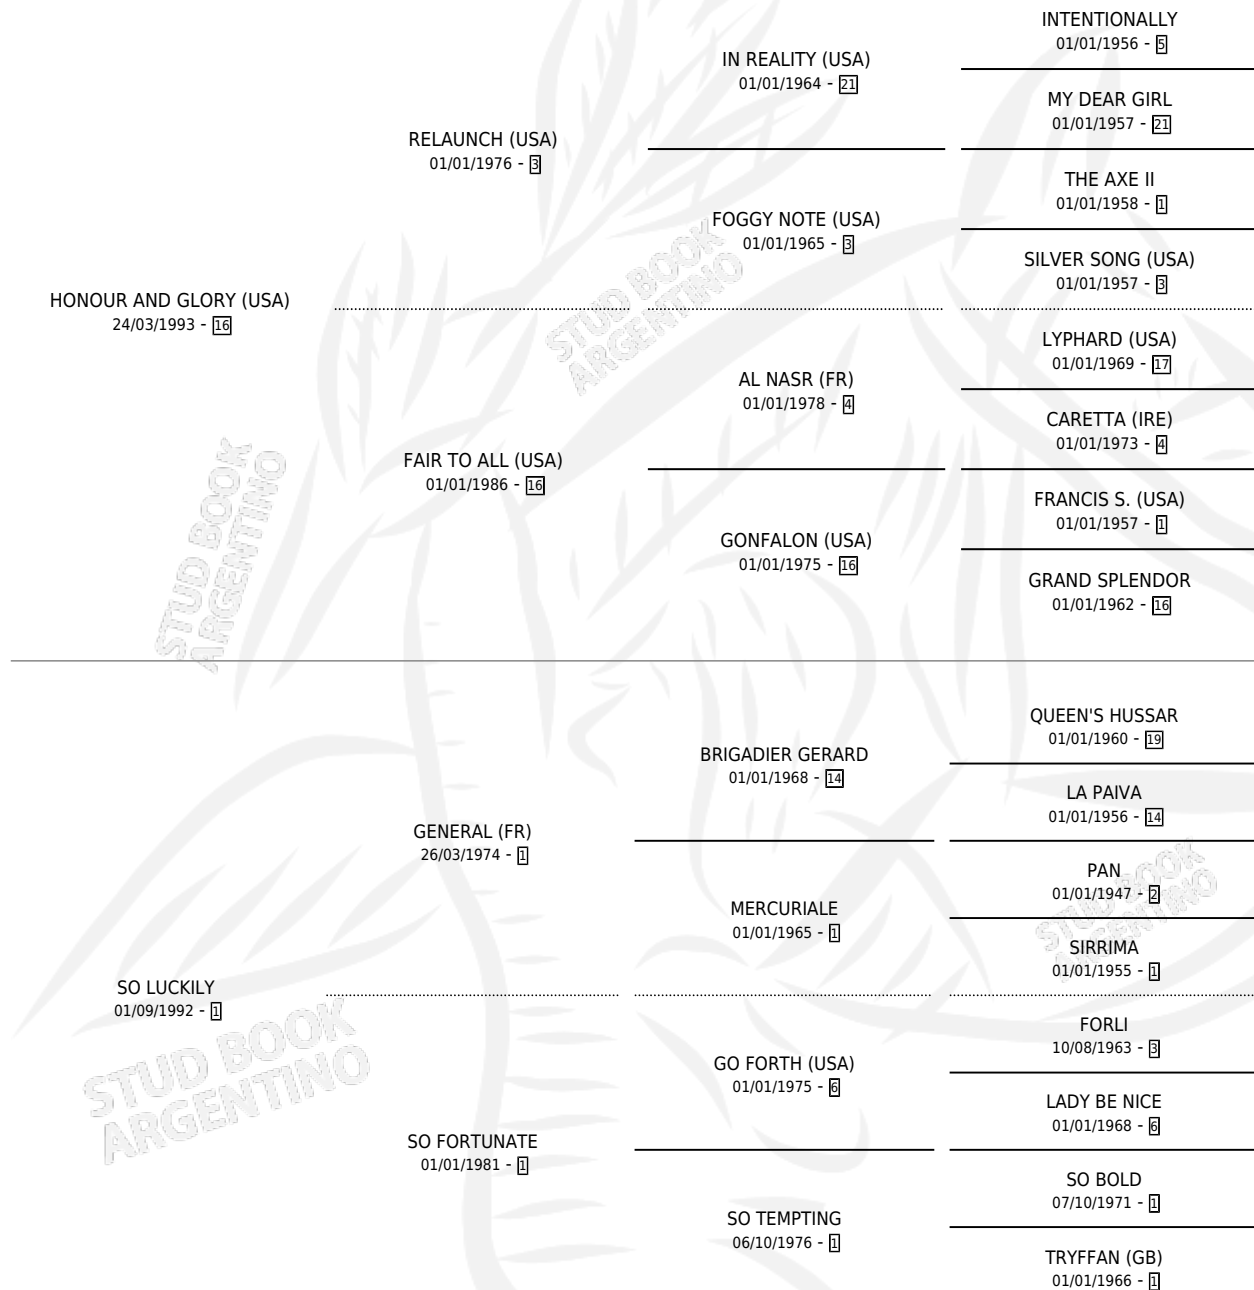

FLORCITA DE LIS

por **HONOUR AND GLORY (USA)** y **SO LUCKILY** por **GENERAL (FR)**

Argentina · Hembra · Zaino Colorado · SP · 03/11/2006
Familia 1-o · Volumen 39

ESTADO

TIPIFICACIÓN SANGUÍNEA	X
TIPIFICACIÓN POR ADN	✓
PASAPORTE	✓
IDENTIFICACIÓN POR MICROCHIP	X
REPRODUCTOR	✓

Lugar de nacimiento: La Numancia

Criador: Piffaretti Pablo Eduardo

~

HIJOS

	MACHOS	HEMBRAS
5 NACIERON	0	5
4 CORRIERON	0	4
2 GANARON	0	2
0 GANADORES CL	0 GANADORES GR	0 GANADORES G1

PEDIGREE

CAMPAÑA

Solo carreras oficiales de Argentina