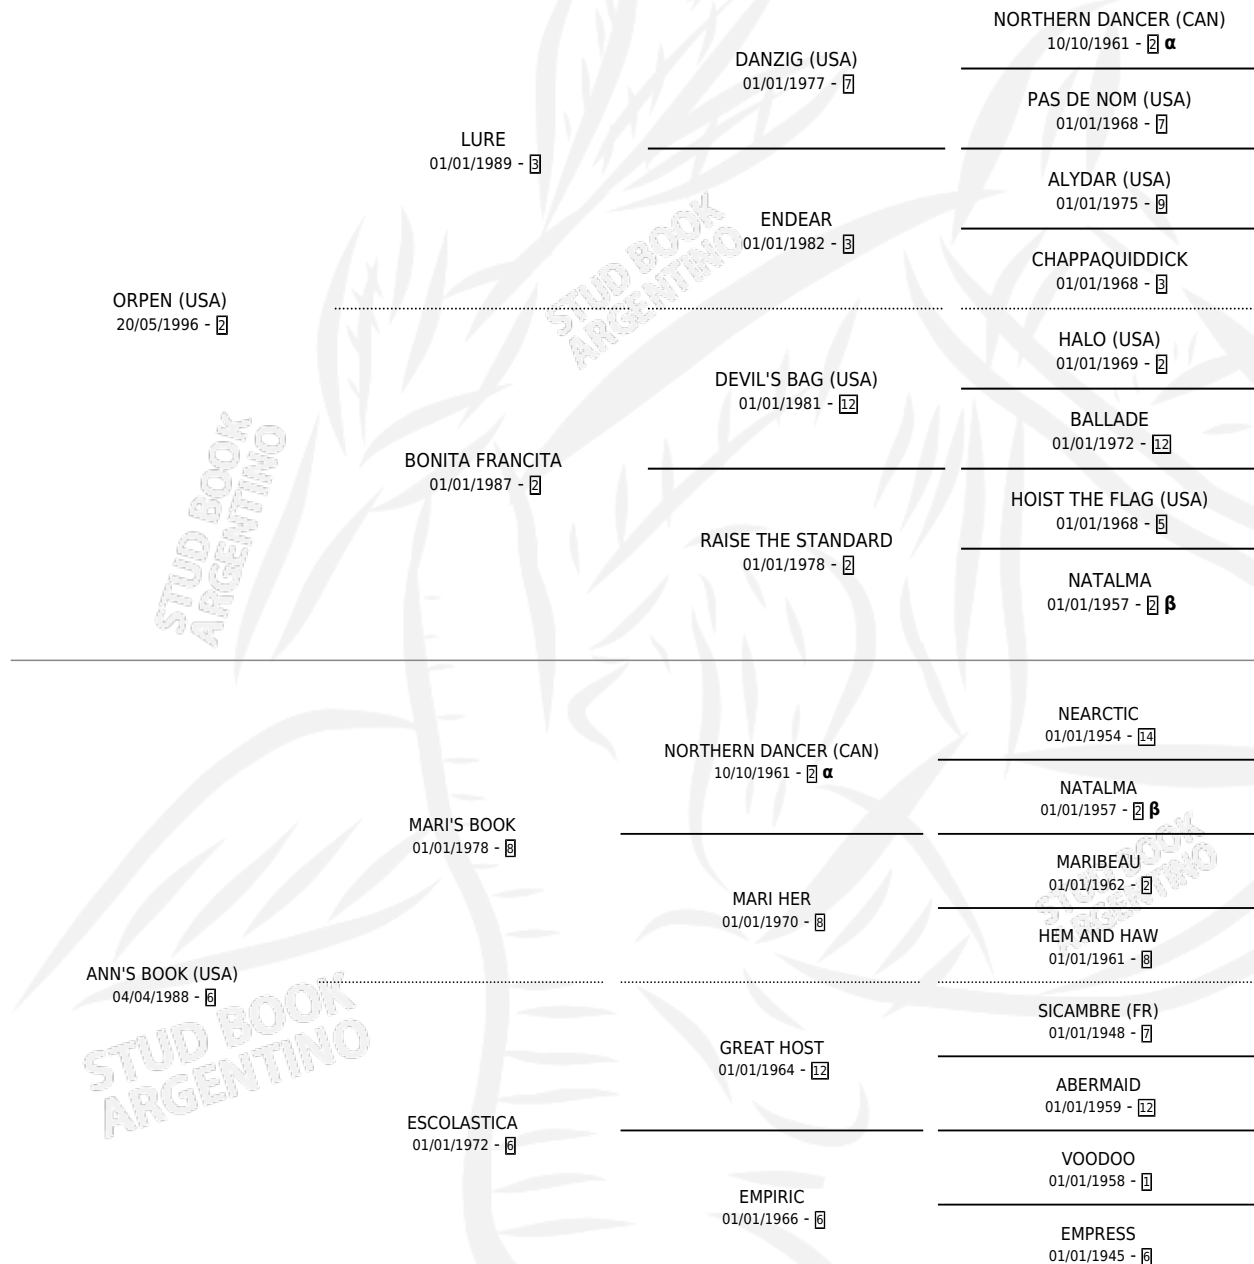

Lugar de nacimiento: Santa Ines

Criador: Santa Ines

~

HIJOS

	MACHOS	HEMBRAS
8 NACIERON	4	4
1 CORRIERON	0	1

SIN ACTUACIONES

PEDIGREE

INBREEDING : α, β

CAMPAÑA

Solo carreras oficiales de Argentina

POR EDAD

EDAD	CC	1°	2°	3°	4°	5°	NP	CLC	CLG	CLCG1	CLGG1	IMPORTE	GANANCIA / CC
4 AÑOS	5	0	0	0	0	0	5	0	0	0	0	\$0	\$0
TOTALES	5	0	0	0	0	0	5	0	0	0	0	\$0	\$0
%		0.0%	0.0%	0.0%	0.0%	0.0%	100%	0.0%	0.0%	0.0%	0.0%		

No placés en San Isidro, La Plata y Palermo en 5 carreras disputadas.

POR DISTANCIA

HIPODROMO	CC	1°	2°	3°	4°	5°	NP	CLC	CLG	CLCG1	CLGG1	IMPORTE
SAN ISIDRO	3	0	0	0	0	0	3	0	0	0	0	\$0
1400 MTS	1	0	0	0	0	0	1	0	0	0	0	\$0
1200 MTS	2	0	0	0	0	0	2	0	0	0	0	\$0
PALERMO	1	0	0	0	0	0	1	0	0	0	0	\$0
1000 MTS	1	0	0	0	0	0	1	0	0	0	0	\$0
LA PLATA	1	0	0	0	0	0	1	0	0	0	0	\$0
1100 MTS	1	0	0	0	0	0	1	0	0	0	0	\$0