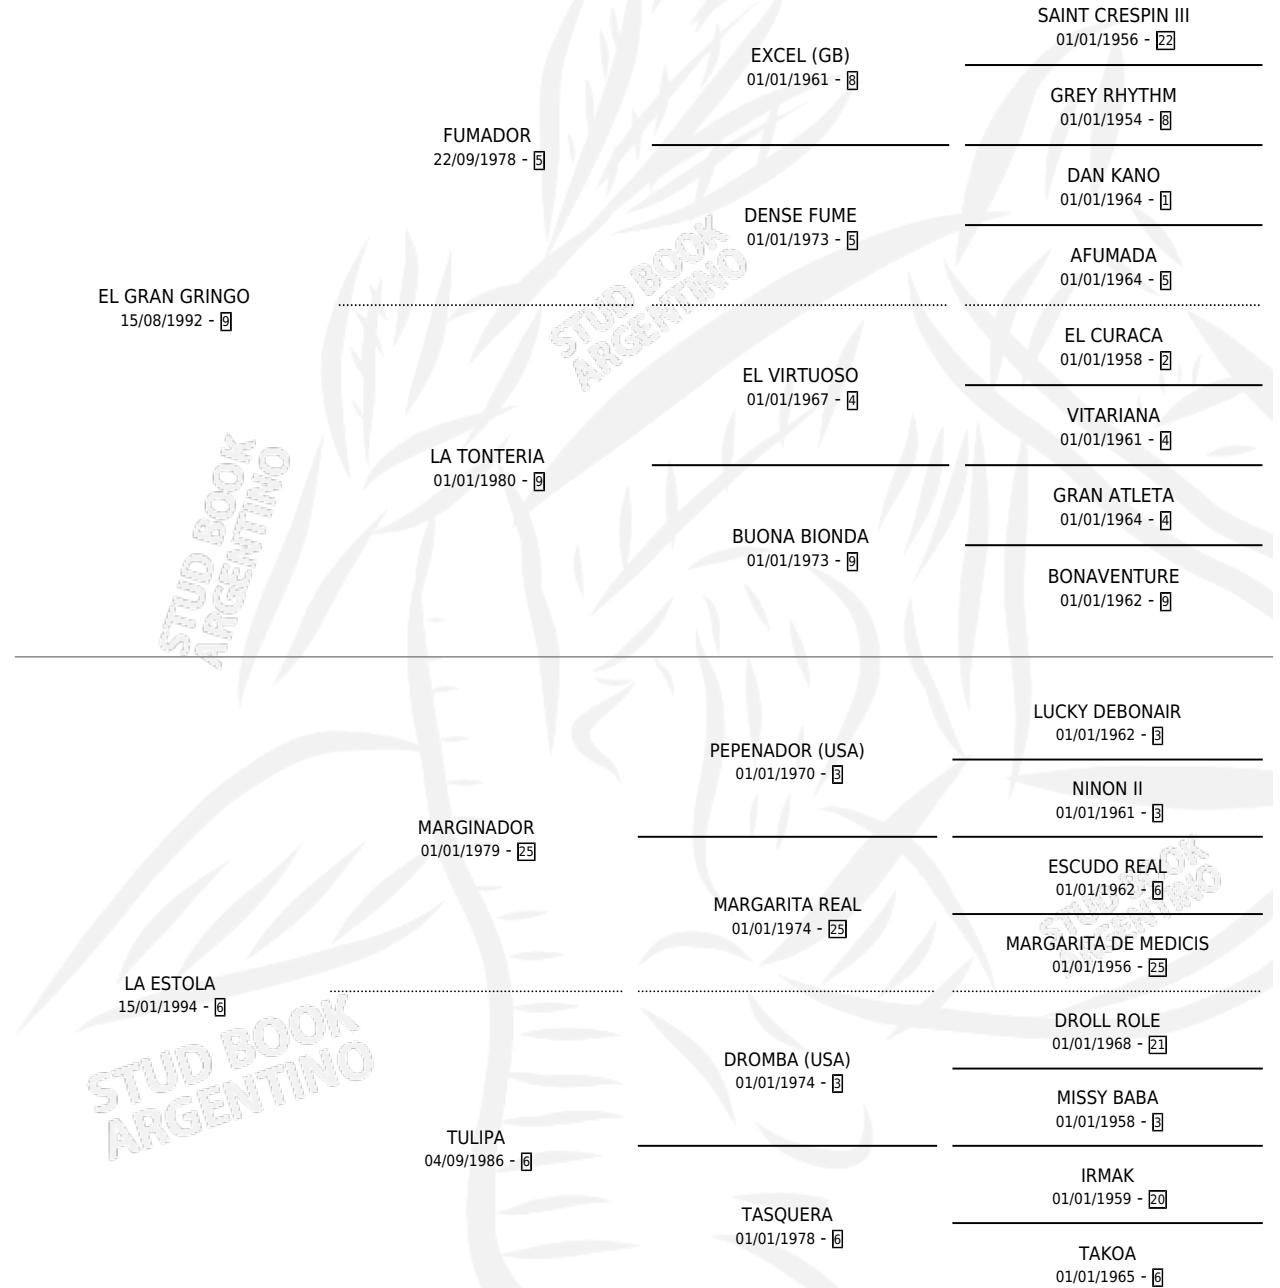

GRANOLA

por **EL GRAN GRINGO** y **LA ESTOLA** por **MARGINADOR**

Argentina · Hembra · Zaino Doradillo · SP · 26/10/2006
Familia 6-d · Volumen 39

ESTADO

TIPIFICACIÓN SANGUÍNEA	X
TIPIFICACIÓN POR ADN	✓
PASAPORTE	✓
IDENTIFICACIÓN POR MICROCHIP	X
REPRODUCTOR	X

Lugar de nacimiento: Don Remigio

Criador: Sin dato

PEDIGREE