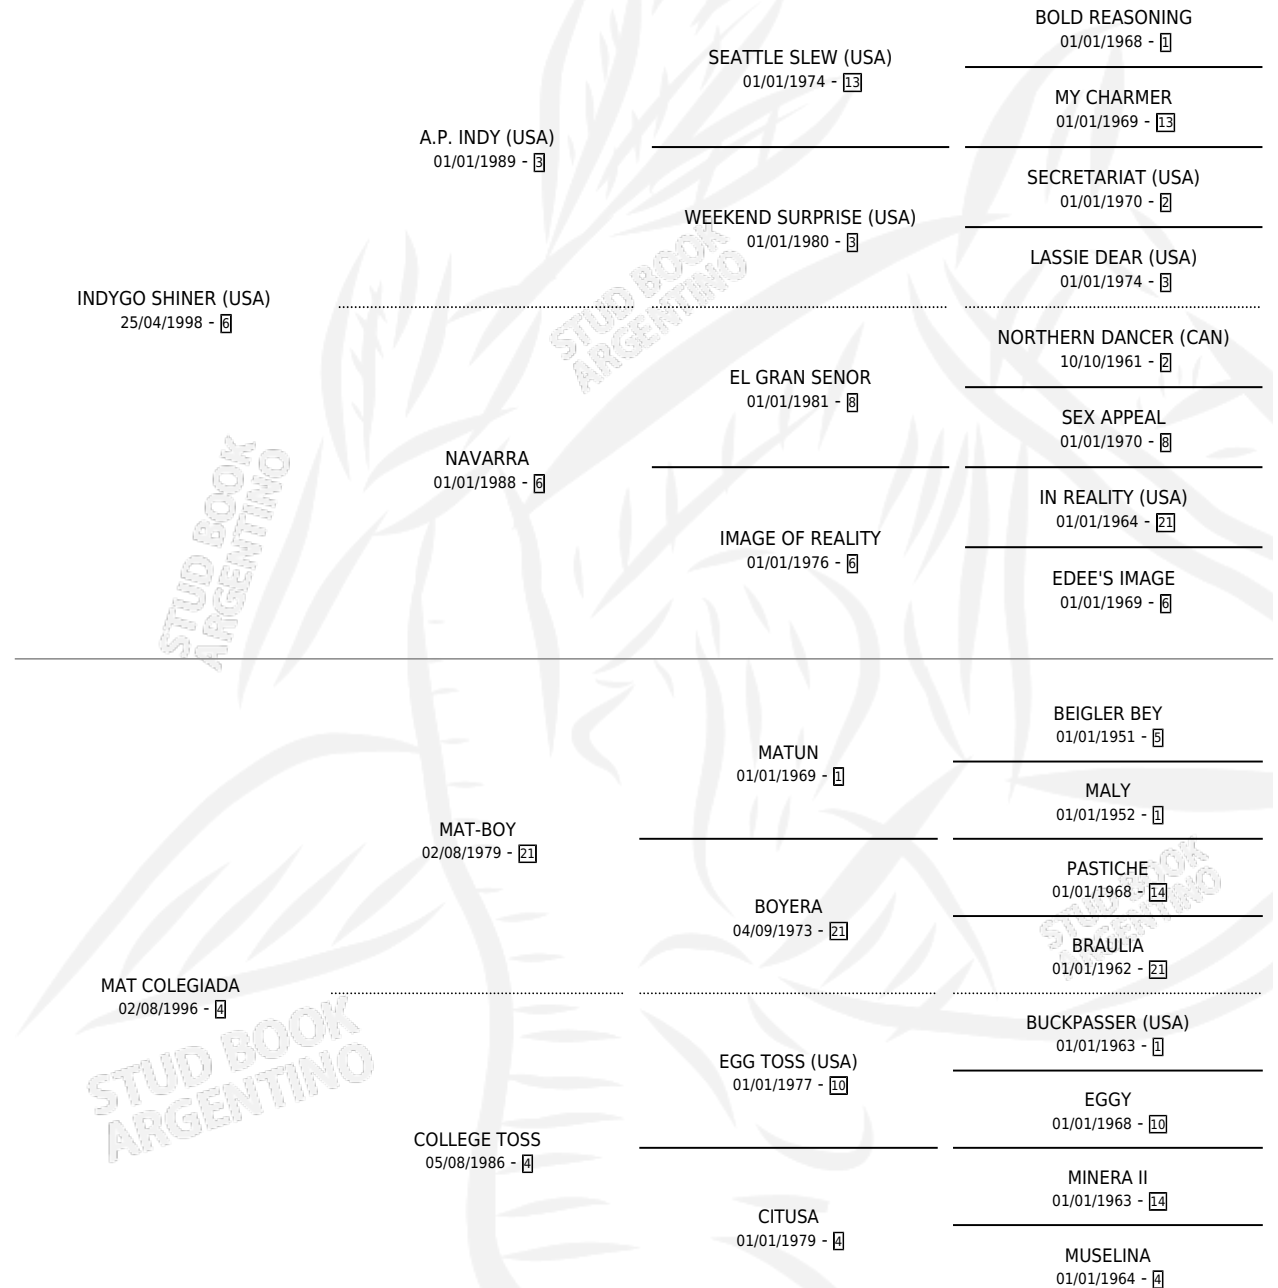

MAT INDAYA

por **INDYGO SHINER (USA)** y **MAT COLEGIADA** por **MAT-BOY**

Argentina · Hembra · Alazan · SP · 25/10/2006
Familia 4-j · Volumen 39

ESTADO

TIPIFICACIÓN SANGUÍNEA	X
TIPIFICACIÓN POR ADN	✓
PASAPORTE	✓
IDENTIFICACIÓN POR MICROCHIP	X
REPRODUCTOR	✓

Lugar de nacimiento: La Quebrada
Criador: Bandini Raul Eduardo

PEDIGREE

S

mientos 0 / Efectividad 0.00%

PADRILLO	PRODUCTO	CRIADOR	1ER SERVICIO	ÚLTIMO SERVICIO
INDIAN POWER	∅		10/08/2016	20/12/2016
INDIAN POWER	∅		03/09/2014	08/11/2014