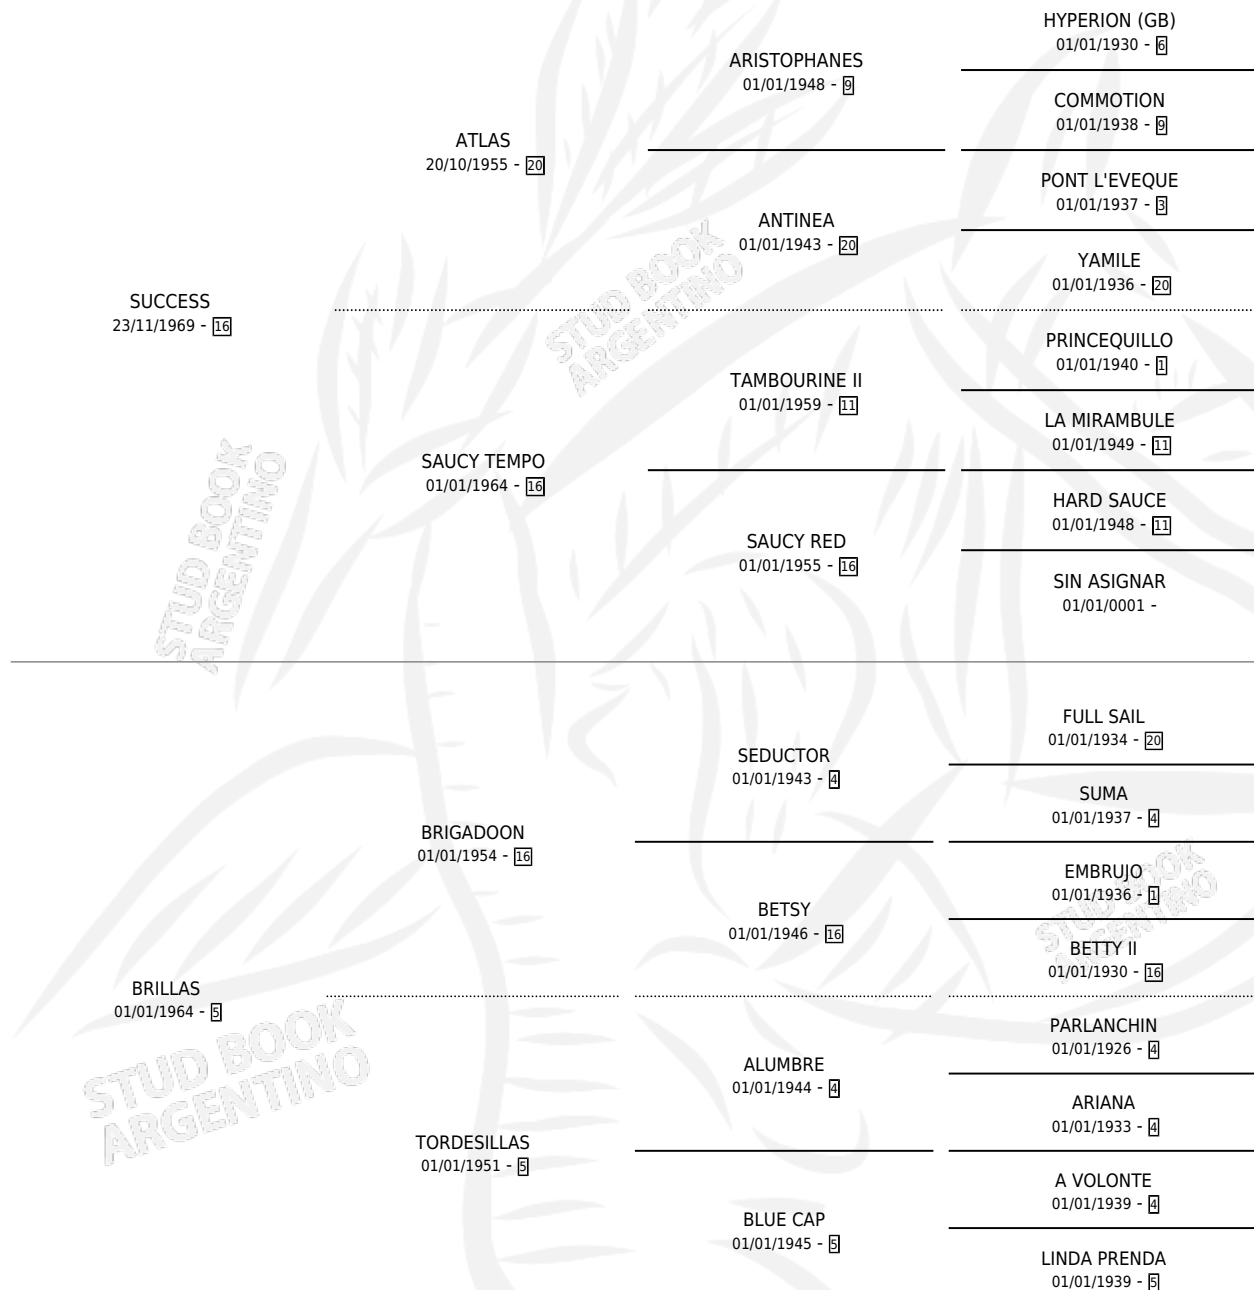

MANCHALA

por **SUCCESS** y **BRILLAS** por **BRIGADOON**

Argentina · Hembra · Zaino Colorado · SP · 01/01/1975
Familia 5-c · Volumen 29

ESTADO

TIPIFICACIÓN SANGUÍNEA	✓
TIPIFICACIÓN POR ADN	X
PASAPORTE	X
IDENTIFICACIÓN POR MICROCHIP	X
REPRODUCTOR	✓

Lugar de nacimiento: Campo particular

Criador: Comaleras Miguel Alfredo

~

HIJOS

	MACHOS	HEMBRAS
8 NACIERON	5	3
8 CORRIERON	5	3
7 GANARON	4	3
0 GANADORES CL	0 GANADORES GR	0 GANADORES G1

PEDIGREE

CAMPAÑA

Solo carreras oficiales de Argentina