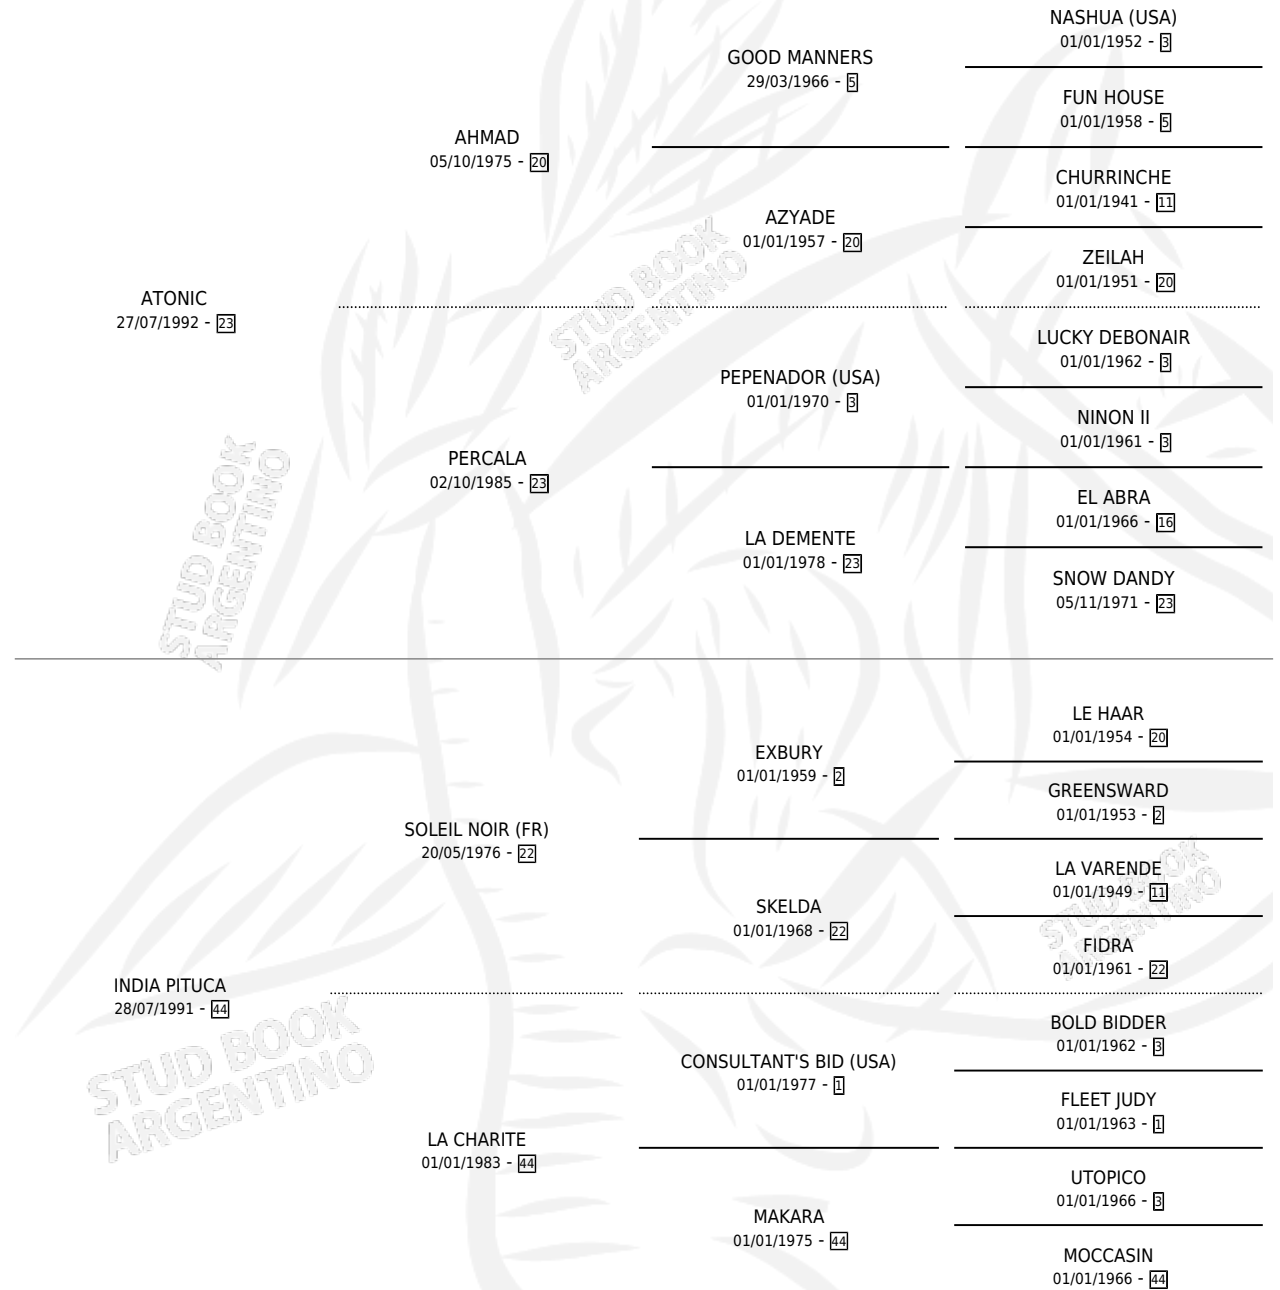

PITUCA NIC

por **ATONIC** y **INDIA PITUCA** por **SOLEIL NOIR (FR)**

Argentina · Hembra · Tordillo · SP · 10/11/2006
Familia 44-p · Volumen 39

ESTADO

TIPIFICACIÓN SANGUÍNEA	X
TIPIFICACIÓN POR ADN	✓
PASAPORTE	✓
IDENTIFICACIÓN POR MICROCHIP	✓
REPRODUCTOR	✓

Lugar de nacimiento: El Amanecer

Criador: Castro Hector Raul

PEDIGREE

CAMPAÑA

Solo carreras oficiales de Argentina

POR EDAD

EDAD	CC	1°	2°	3°	4°	5°	NP	CLC	CLG	CLCG1	CLGG1	IMPORTE	GANANCIA / CC
5 AÑOS	1	0	0	0	0	0	1	0	0	0	0	\$0	\$0
TOTALES	1	0	0	0	0	0	1	0	0	0	0	\$0	\$0
%		0.0%	0.0%	0.0%	0.0%	0.0%	100%	0.0%	0.0%	0.0%	0.0%		