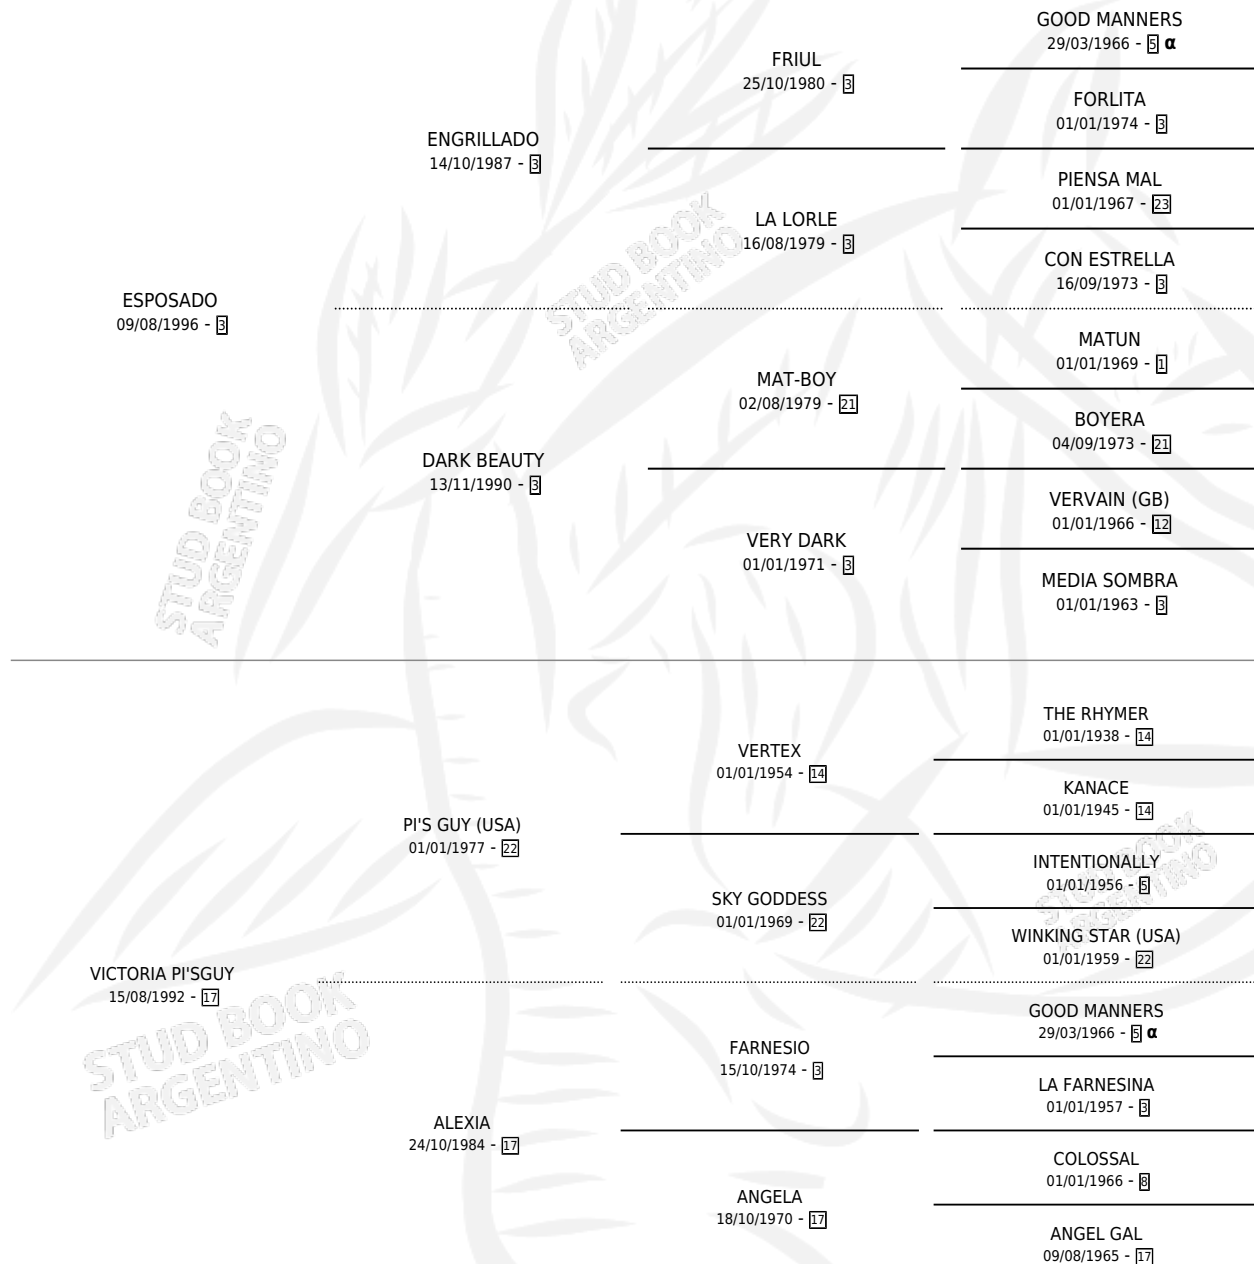

MANETTE GUY

por **ESPOSADO** y **VICTORIA PI'SGUY** por **PI'S GUY (USA)**

Argentina · Hembra · Alazan · SP · 12/11/2006
Familia 17-c · Volumen 39

ESTADO

TIPIFICACIÓN SANGUÍNEA	X
TIPIFICACIÓN POR ADN	✓
PASAPORTE	✓
IDENTIFICACIÓN POR MICROCHIP	X
REPRODUCTOR	✓

Lugar de nacimiento: Tio Cesar

Criador: Sin dato

~

HIJOS

	MACHOS	HEMBRAS
2 NACIERON	1	1
2 CORRIERON	1	1

SIN ACTUACIONES

PEDIGREE

INBREEDING : α

CAMPAÑA

Solo carreras oficiales de Argentina

POR EDAD

EDAD	CC	1°	2°	3°	4°	5°	NP	CLC	CLG	CLCG1	CLGG1	IMPORTE	GANANCIA / CC
3 AÑOS	3	0	0	0	0	1	2	0	0	0	0	\$1,440	\$480
4 AÑOS	4	0	0	0	1	0	3	0	0	0	0	\$4,010	\$1,003
TOTALES	7	0	0	0	1	1	5	0	0	0	0	\$5,450	\$779
%		0.0%	0.0%	0.0%	14.3%	14.3%	71.4%	0.0%	0.0%	0.0%	0.0%		