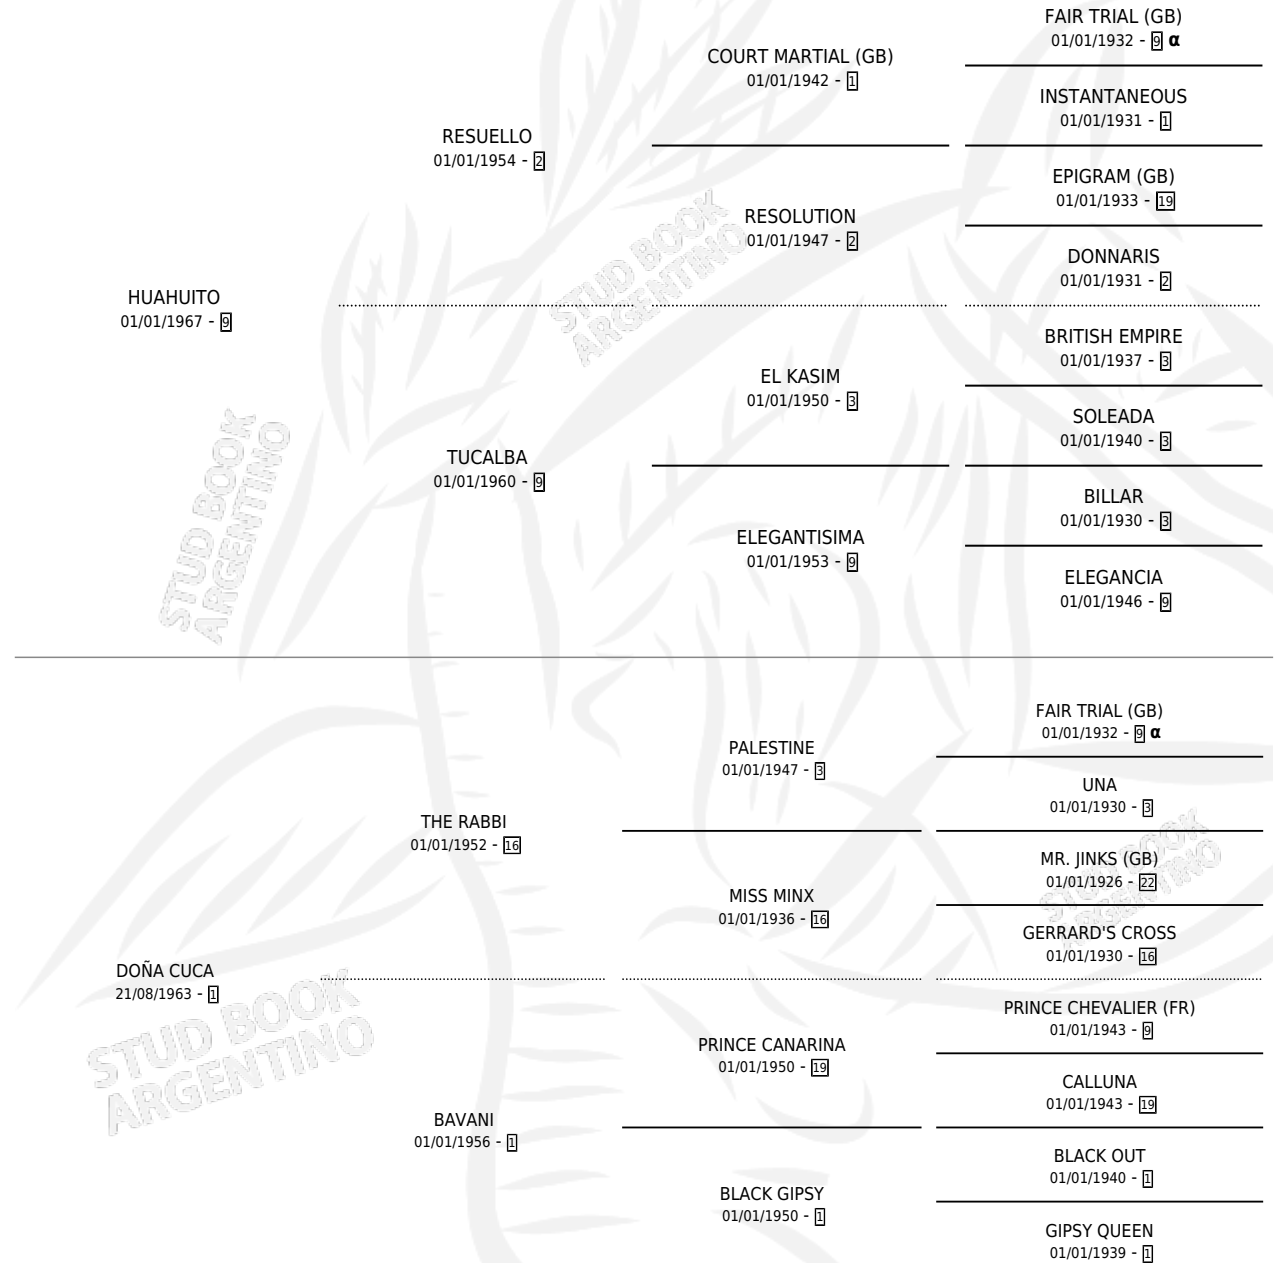

GAUCHO MILICO

por HUAHUITO y DOÑA CUCA por THE RABBI

Argentina · Macho · Zaino · SP · 10/09/1975
Familia 1-w · Volumen 29

ESTADO

TIPIFICACIÓN SANGUÍNEA	X
TIPIFICACIÓN POR ADN	X
PASAPORTE	X
IDENTIFICACIÓN POR MICROCHIP	X
REPRODUCTOR	X

Lugar de nacimiento: Campo particular

Criador: Sin dato

PEDIGREE

INBREEDING : α

CAMPAÑA

Solo carreras oficiales de Argentina

POR EDAD

EDAD	CC	1°	2°	3°	4°	5°	NP	CLC	CLG	CLCG1	CLGG1	IMPORTE	GANANCIA / CC
3 AÑOS	1	1	0	0	0	0	0	0	0	0	0	\$0	\$0
5 AÑOS	5	4	0	1	0	0	0	0	0	0	0	\$0	\$0
6 AÑOS	2	1	0	0	1	0	0	0	0	0	0	\$0	\$0
7 AÑOS	4	4	0	0	0	0	0	0	0	0	0	\$0	\$0
TOTALES	12	10	0	1	1	0	0	0	0	0	0	\$0	\$0
%		83.3%	0.0%	8.3%	8.3%	0.0%	0.0%	0.0%	0.0%	0.0%	0.0%		