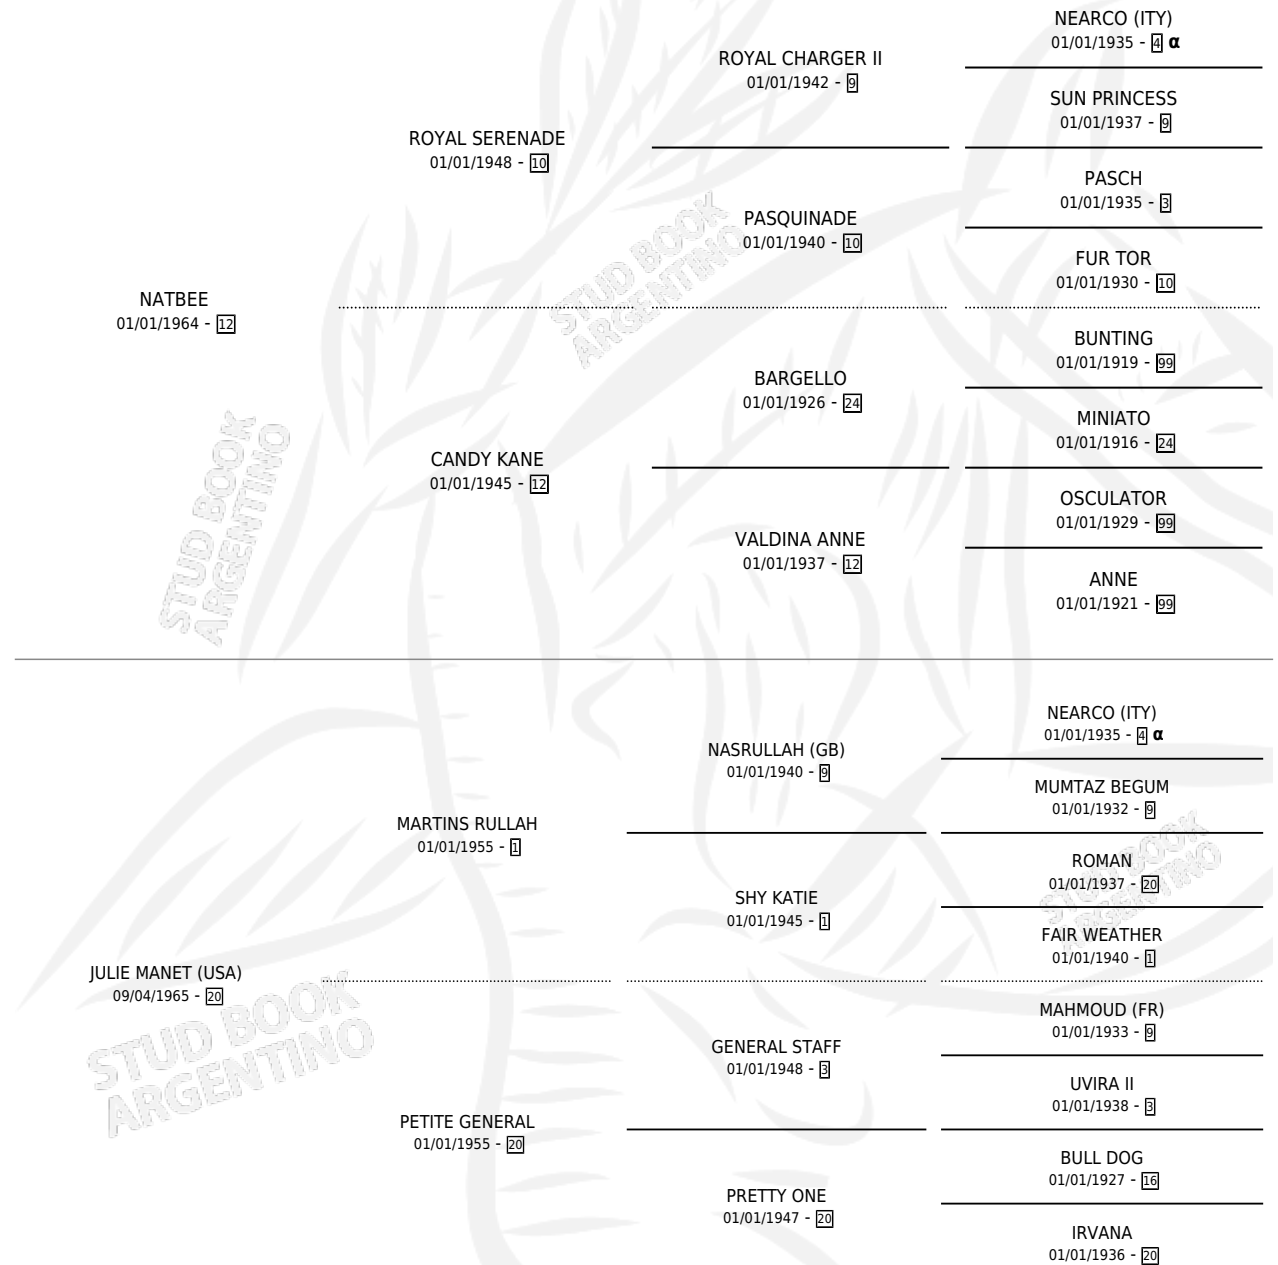

TIKI MANET

por NATBEE y JULIE MANET (USA) por MARTINS RULLAH

Argentina · Hembra · Zaino · SP · 12/09/1975
Familia 20-a · Volumen 29

ESTADO

TIPIFICACIÓN SANGUÍNEA	X
TIPIFICACIÓN POR ADN	X
PASAPORTE	X
IDENTIFICACIÓN POR MICROCHIP	X
REPRODUCTOR	X

Lugar de nacimiento: Campo particular

Criador: Sin dato

PEDIGREE

INBREEDING : α

CAMPAÑA

Solo carreras oficiales de Argentina

POR EDAD

EDAD	CC	1°	2°	3°	4°	5°	NP	CLC	CLG	CLCG1	CLGG1	IMPORTE	GANANCIA / CC
2 AÑOS	1	1	0	0	0	0	0	0	0	0	0	\$0	\$0
3 AÑOS	5	2	0	1	1	1	0	2	0	0	0	\$0	\$0
4 AÑOS	1	0	0	1	0	0	0	1	0	1	0	\$0	\$0
TOTALES	7	3	0	2	1	1	0	3	0	1	0	\$0	\$0
%		42.9%	0.0%	28.6%	14.3%	14.3%	0.0%	42.9%	0.0%	33.3%	0.0%		