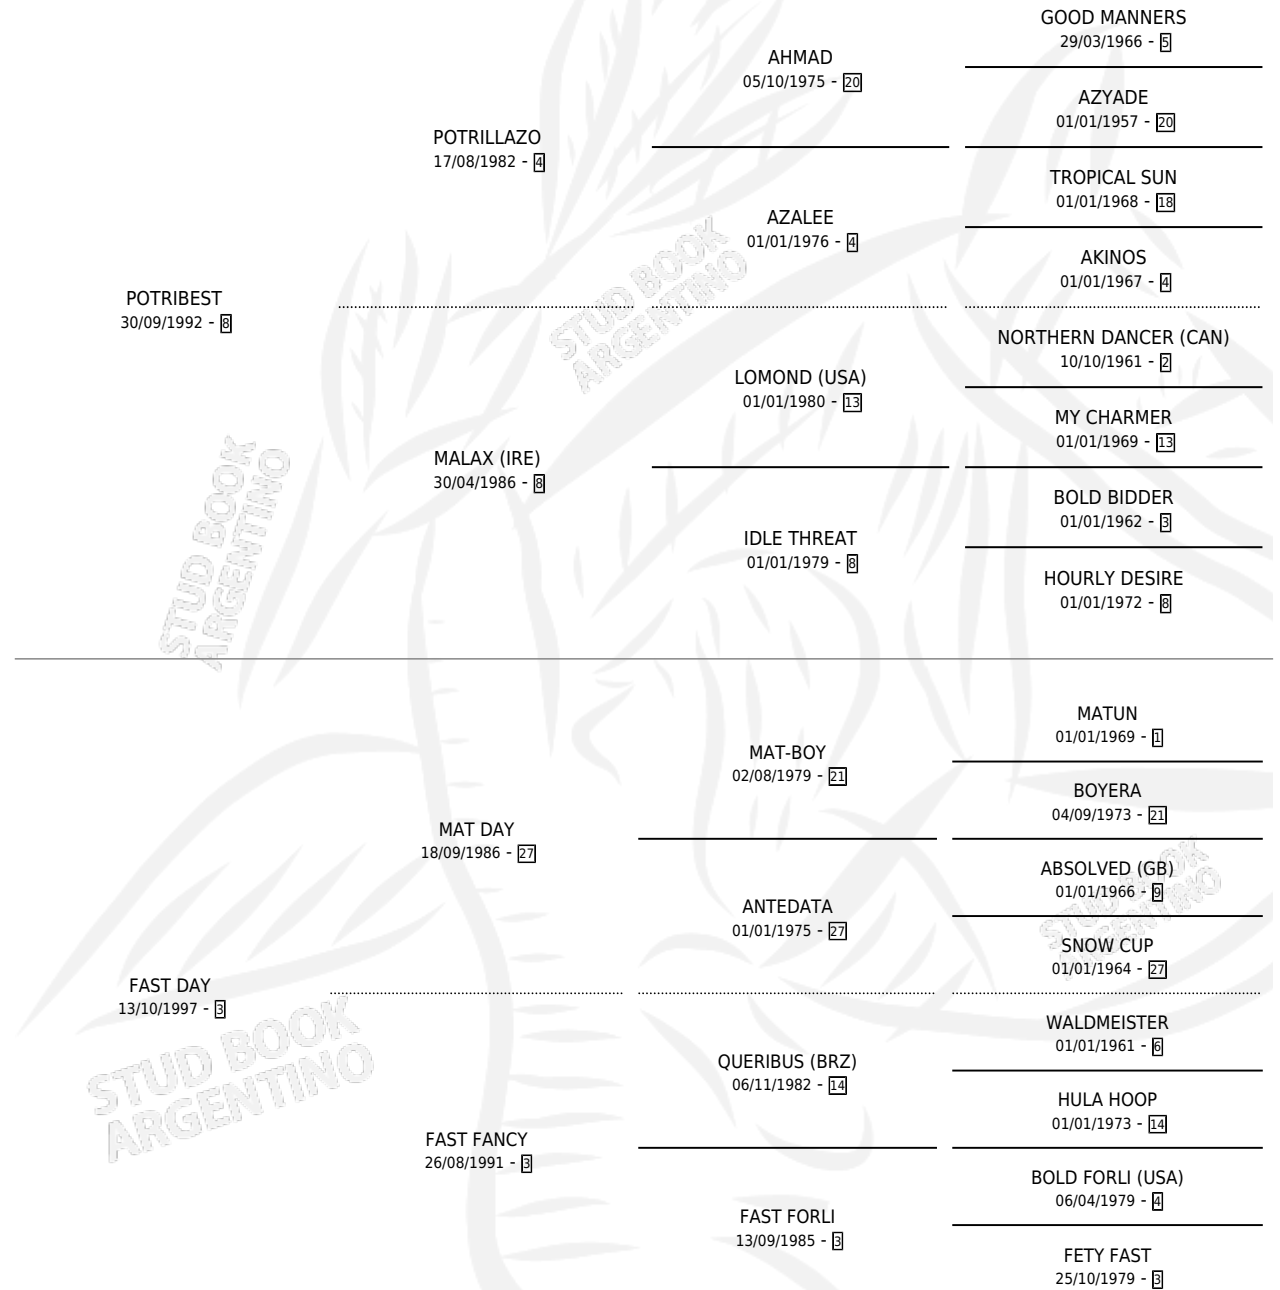

SOY MANSILLERO

por POTRIBEST y FAST DAY por MAT DAY

Argentina · Macho · Alazan · SP · 03/11/2006
Familia 3-i · Volumen 39

ESTADO

TIPIFICACIÓN SANGUÍNEA	X
TIPIFICACIÓN POR ADN	X
PASAPORTE	X
IDENTIFICACIÓN POR MICROCHIP	X
REPRODUCTOR	X

Lugar de nacimiento: Heptagono

Criador: Sin dato

PEDIGREE

SOY MANSILLERO

Datos oficiales del Stud Book Argentino

Documento generado el 14/05/2026

studbook.org.ar