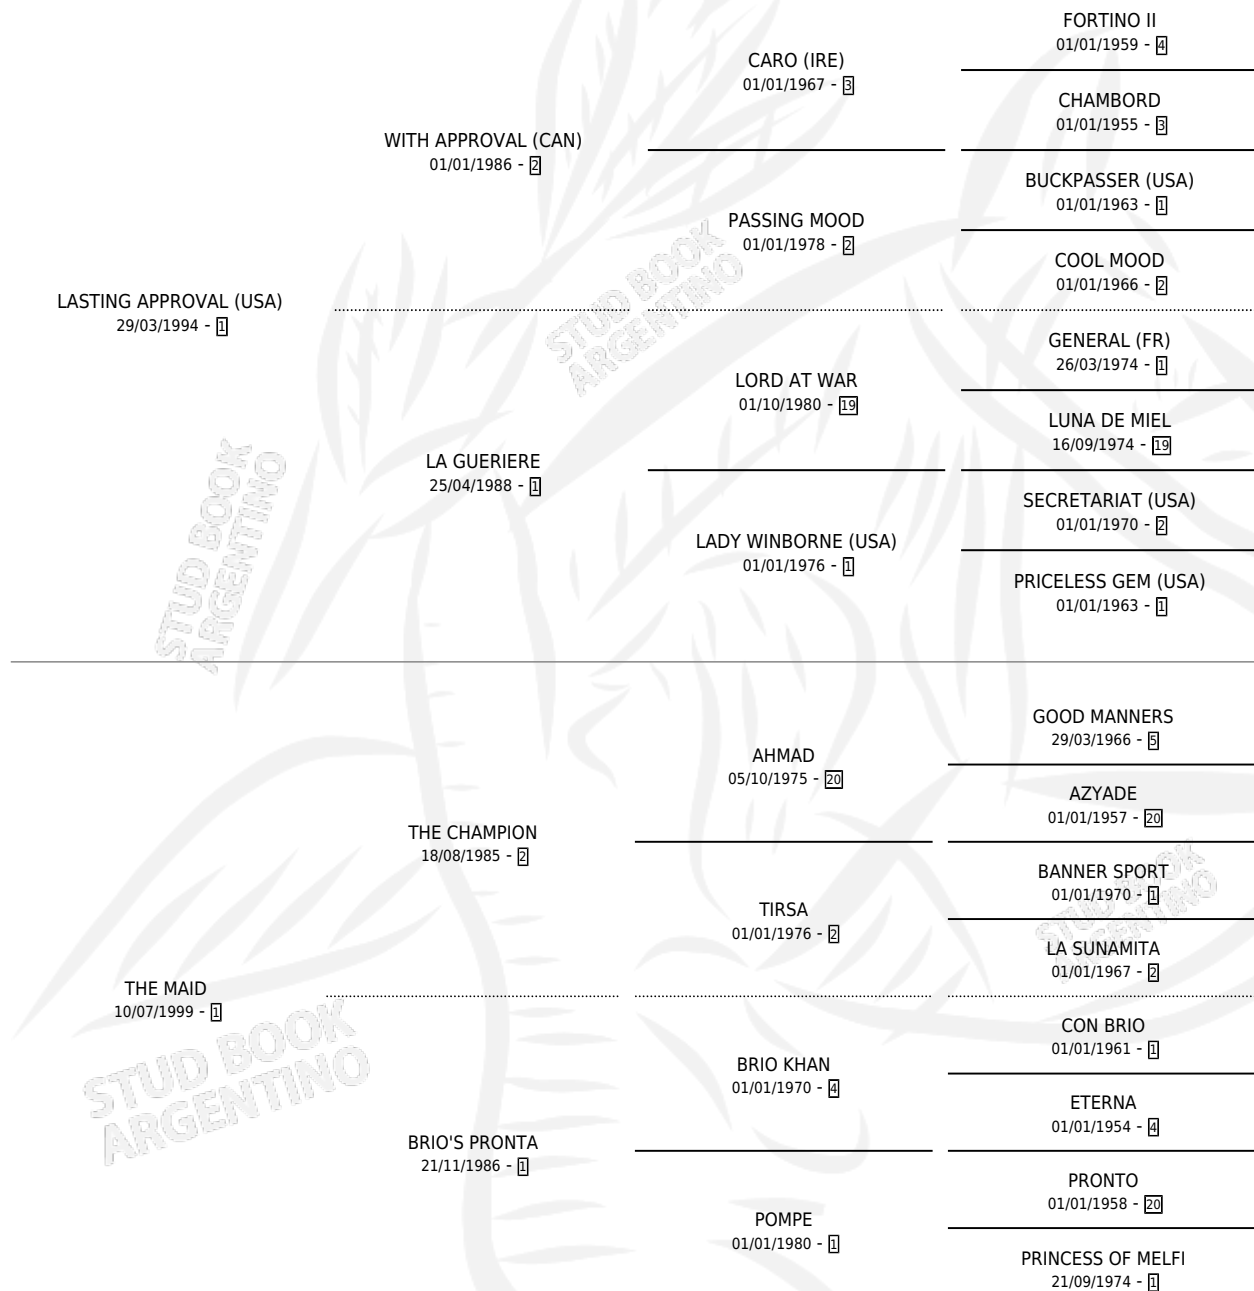

RACE TRACKS

por **LASTING APPROVAL (USA)** y **THE MAID** por **THE CHAMPION**

Argentina · Hembra · Alazan · SP · 14/11/2006
Familia 1-n · Volumen 39

ESTADO

TIPIFICACIÓN SANGUÍNEA	X
TIPIFICACIÓN POR ADN	✓
PASAPORTE	X
IDENTIFICACIÓN POR MICROCHIP	X
REPRODUCTOR	X

Lugar de nacimiento: Luna Negra

Criador: Luna Negra

PEDIGREE

RACE TRACKS

Datos oficiales del Stud Book Argentino

Documento generado el 03/05/2026

studbook.org.ar