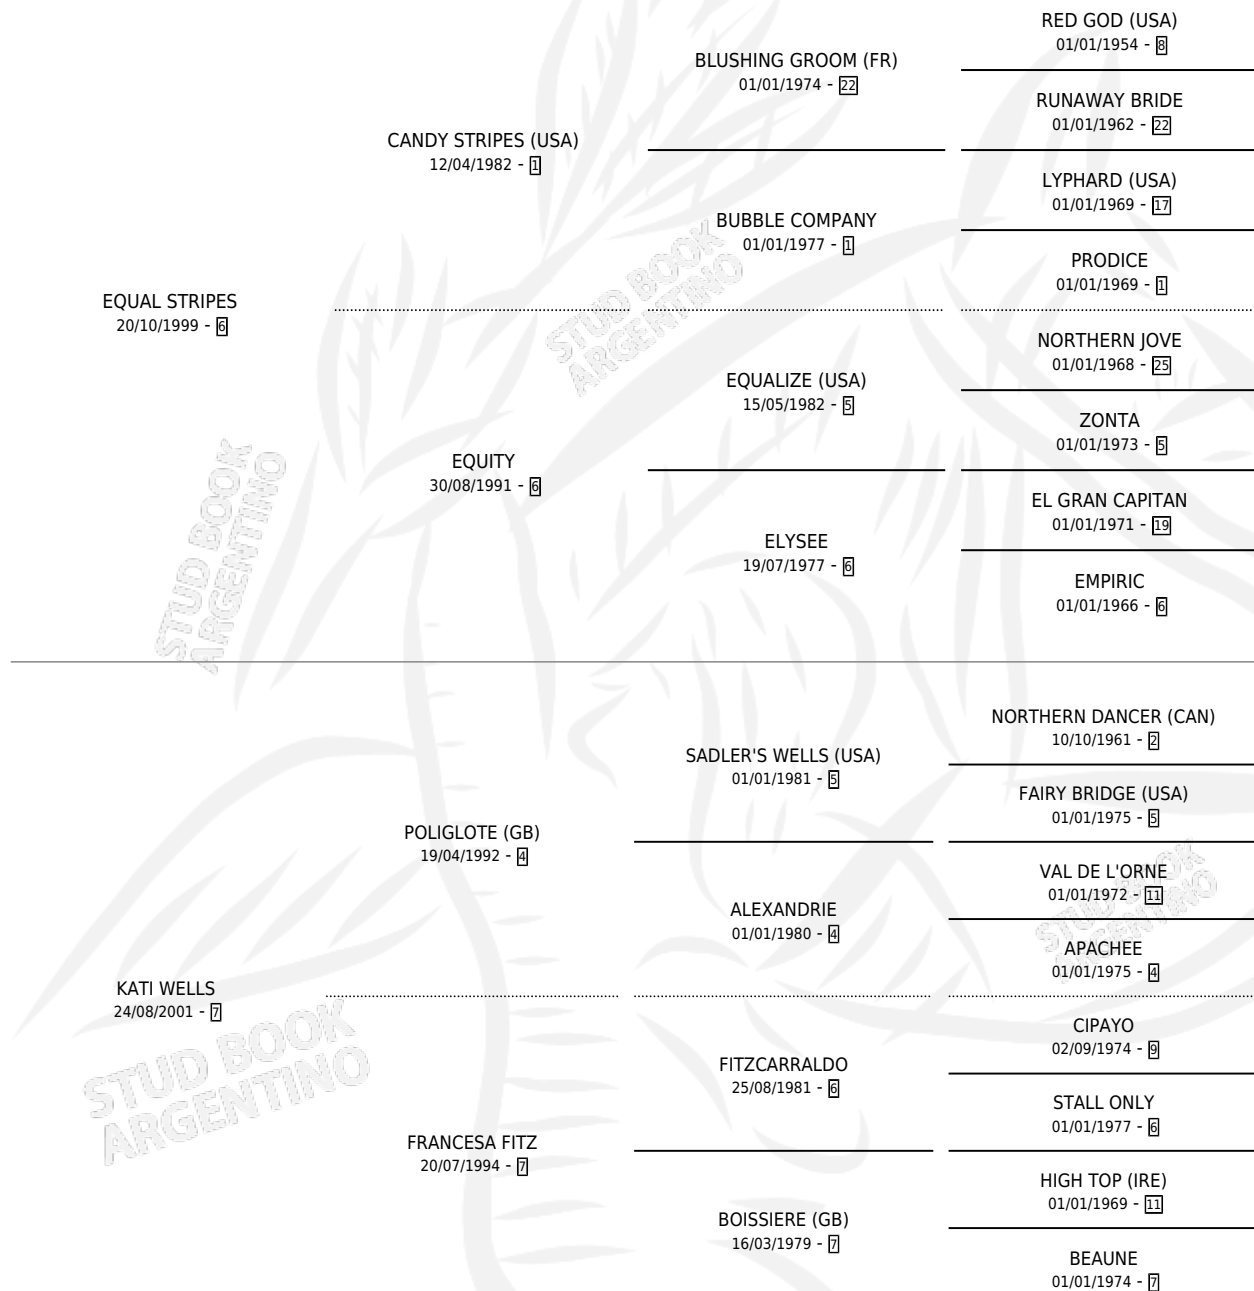

EQUAL BERNY

por EQUAL STRIPES y KATI WELLS por POLIGLOTE (GB)

Argentina · Macho · Zaino · SP · 06/10/2006
Familia 7-f · Volumen 39

ESTADO

TIPIFICACIÓN SANGUÍNEA	X
TIPIFICACIÓN POR ADN	✓
PASAPORTE	✓
IDENTIFICACIÓN POR MICROCHIP	X
REPRODUCTOR	X

Lugar de nacimiento: Campo particular

Criador: Alvarez Gustavo Javier

PEDIGREE

CAMPAÑA

Solo carreras oficiales de Argentina

POR EDAD

EDAD	CC	1°	2°	3°	4°	5°	NP	CLC	CLG	CLCG1	CLGG1	IMPORTE	GANANCIA / CC
3 AÑOS	2	0	1	0	0	1	0	0	0	0	0	\$8,640	\$4,320
TOTALES	2	0	1	0	0	1	0	0	0	0	0	\$8,640	\$4,320
%		0.0%	50.0%	0.0%	0.0%	50.0%	0.0%	0.0%	0.0%	0.0%	0.0%		

Placés en La Plata en 2 carreras disputadas.

POR DISTANCIA

HIPODROMO	CC	1°	2°	3°	4°	5°	NP	CLC	CLG	CLCG1	CLGG1	IMPORTE
LA PLATA	2	0	1	0	0	1	0	0	0	0	0	\$8,640
1100 MTS	1	0	1	0	0	0	0	0	0	0	0	\$7,200
1200 MTS	1	0	0	0	0	1	0	0	0	0	0	\$1,440