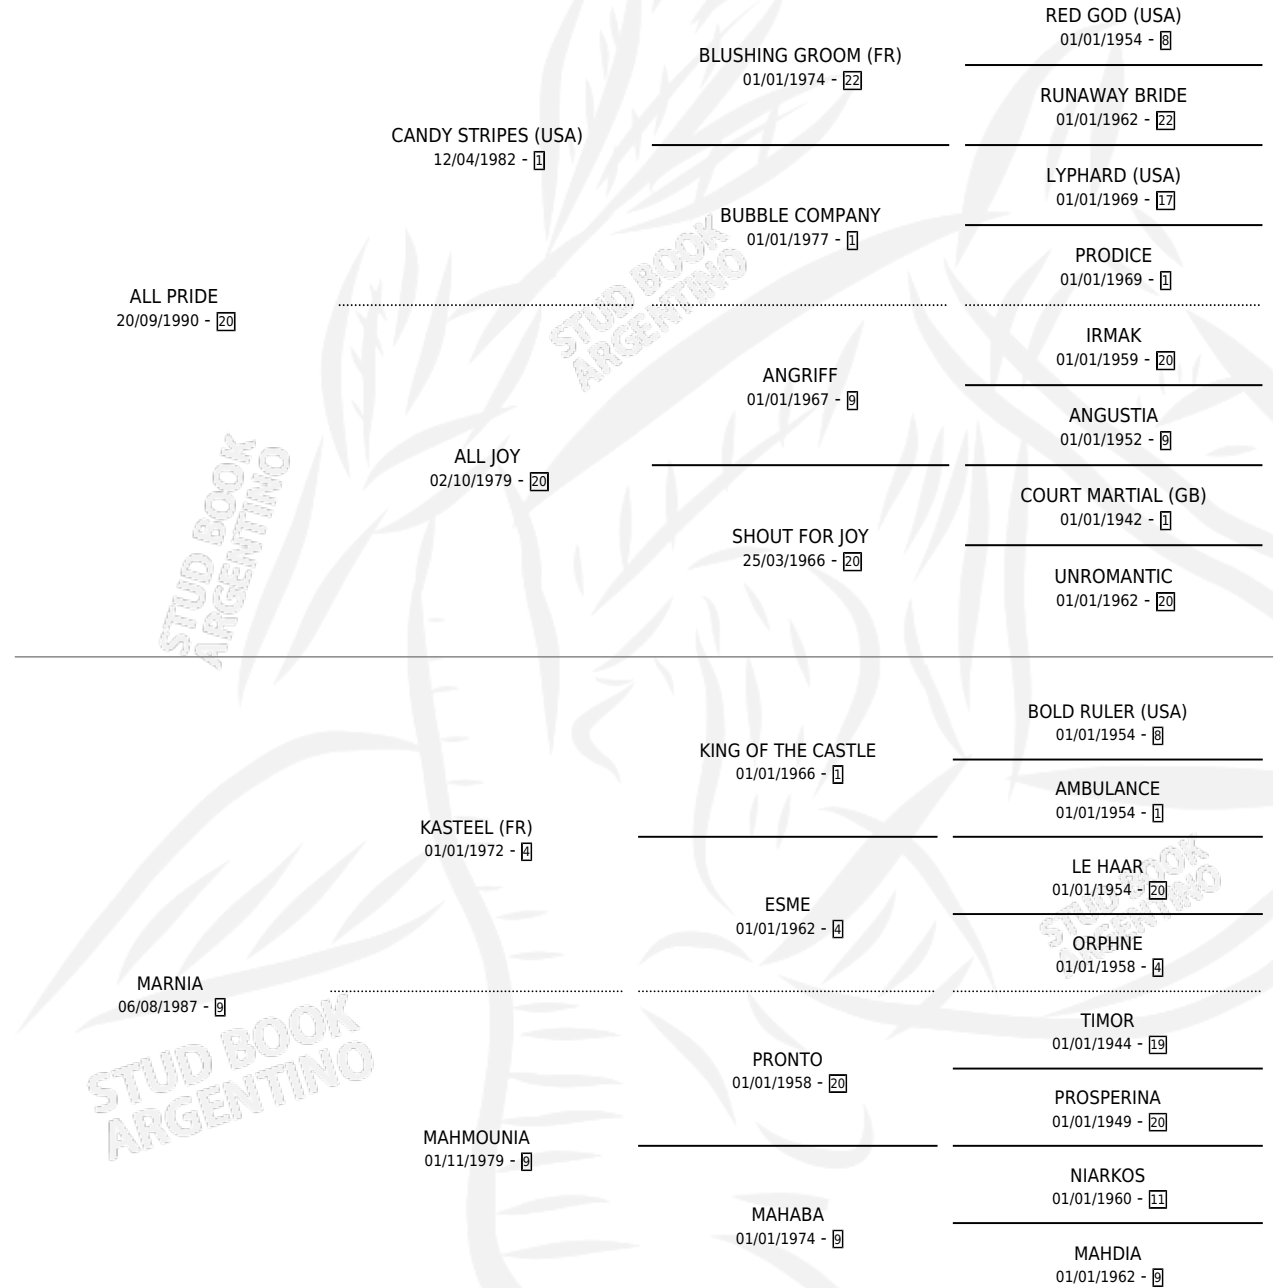

LA CHICHARRA

por ALL PRIDE y MARNIA por KASTEEL (FR)

Argentina · Hembra · Zaino · SP · 15/11/2006
Familia 9-c · Volumen 39

ESTADO

TIPIFICACIÓN SANGUÍNEA	X
TIPIFICACIÓN POR ADN	X
PASAPORTE	X
IDENTIFICACIÓN POR MICROCHIP	X
REPRODUCTOR	X

Lugar de nacimiento: La Correntina

Criador: La Correntina

PEDIGREE

LA CHICHARRA

Datos oficiales del Stud Book Argentino

Documento generado el 06/05/2026

studbook.org.ar