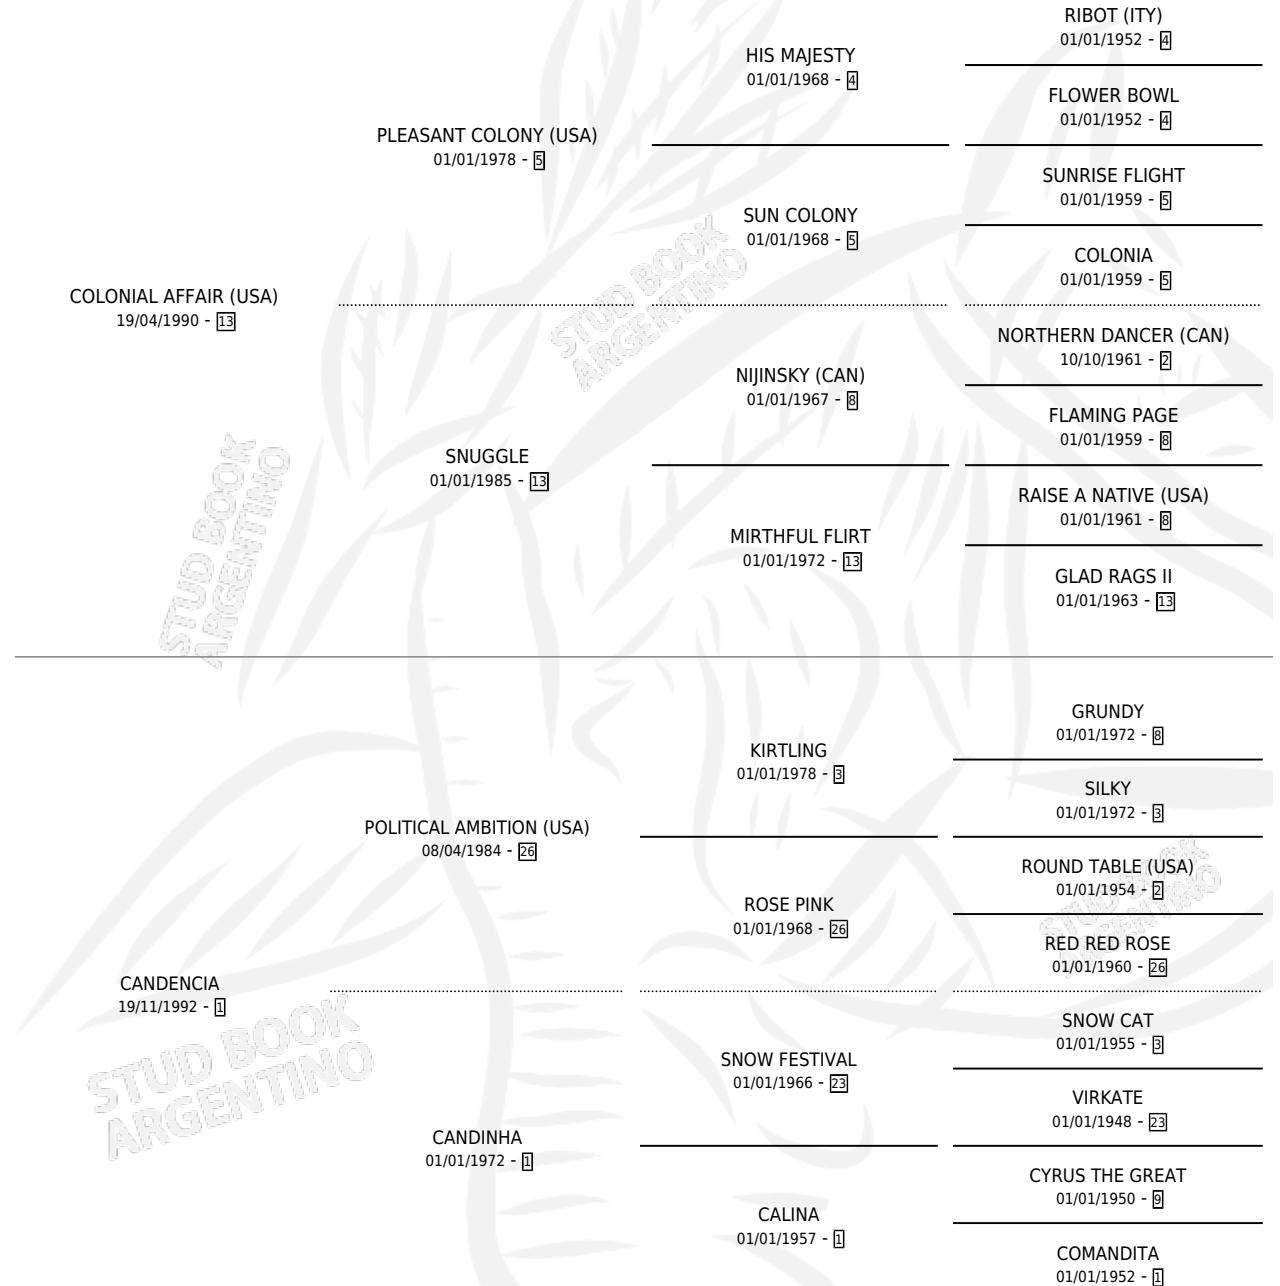

SANT NAHU

por COLONIAL AFFAIR (USA) y CANDENCIA por
POLITICAL AMBITION (USA)

Argentina · Macho · Alazan · SP · 04/11/2006
Familia 1-j · Volumen 39

ESTADO

TIPIFICACIÓN SANGUÍNEA	X
TIPIFICACIÓN POR ADN	✓
PASAPORTE	✓
IDENTIFICACIÓN POR MICROCHIP	X
REPRODUCTOR	X

Lugar de nacimiento: La Calandria
Criador: Sin dato

PEDIGREE