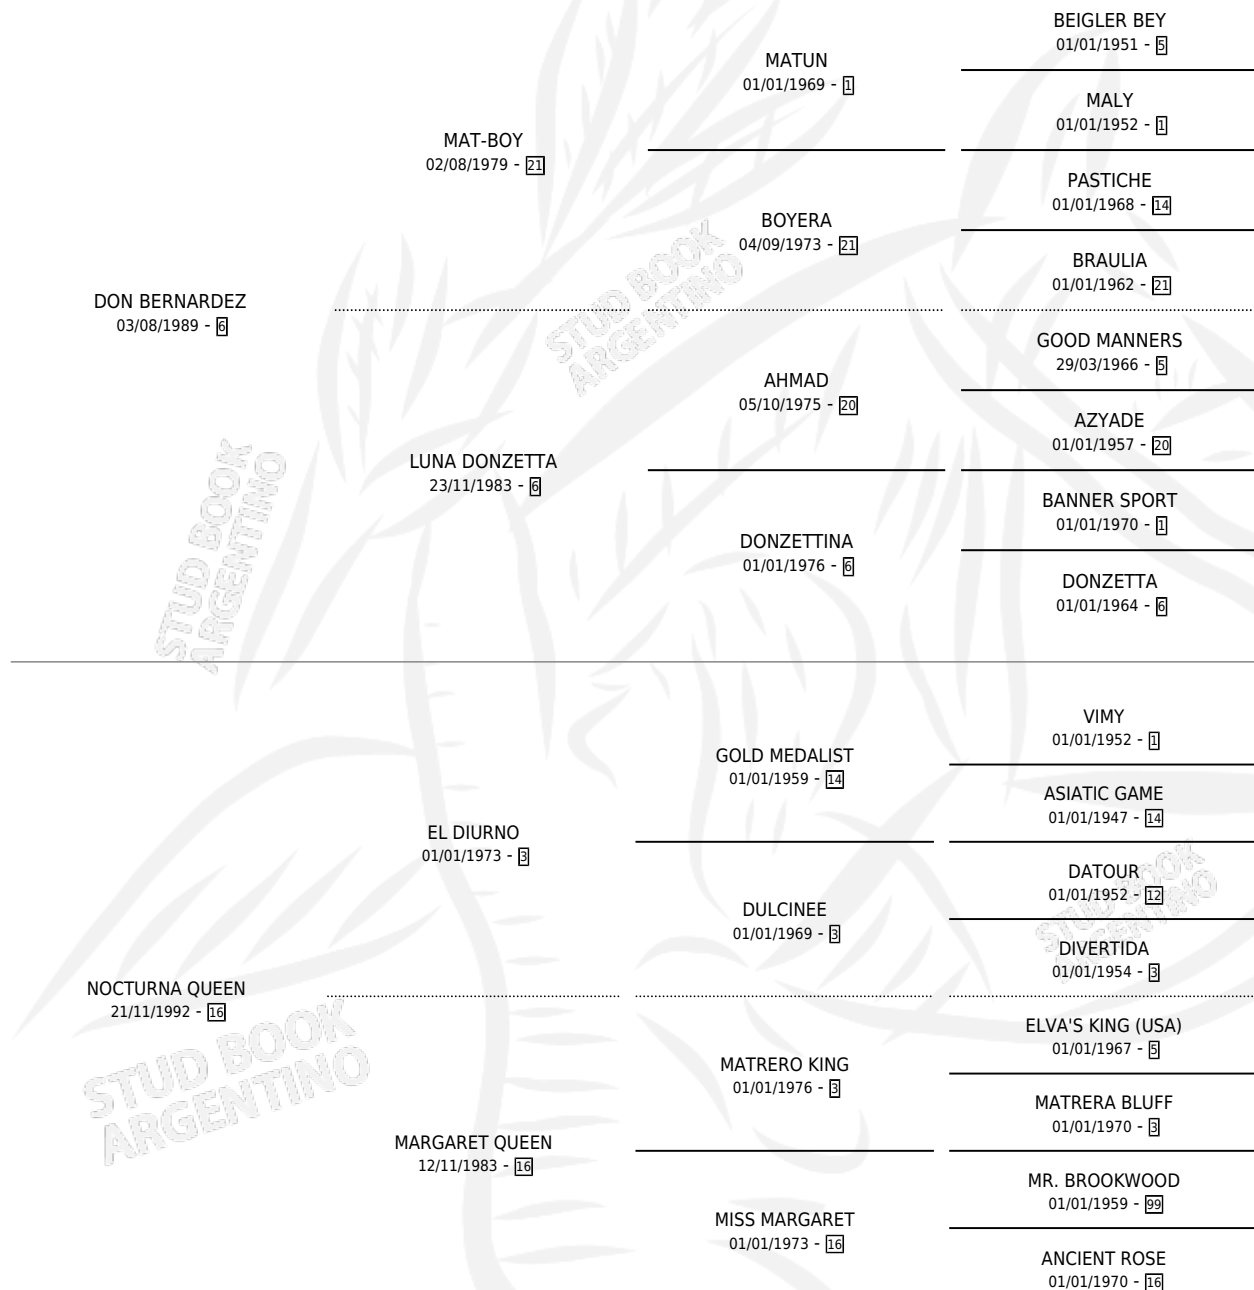

DON NOCHERO

por **DON BERNARDEZ** y **NOCTURNA QUEEN** por **EL DIURNO**

Argentina · Macho · Alazan · SP · 27/11/2006
Familia 16-f · Volumen 39

ESTADO

TIPIFICACIÓN SANGUÍNEA	X
TIPIFICACIÓN POR ADN	✓
PASAPORTE	✓
IDENTIFICACIÓN POR MICROCHIP	X
REPRODUCTOR	X

Lugar de nacimiento: El Relincho

Criador: Sin dato

PEDIGREE

DON NOCHERO

Datos oficiales del Stud Book Argentino

Documento generado el 15/05/2026

studbook.org.ar