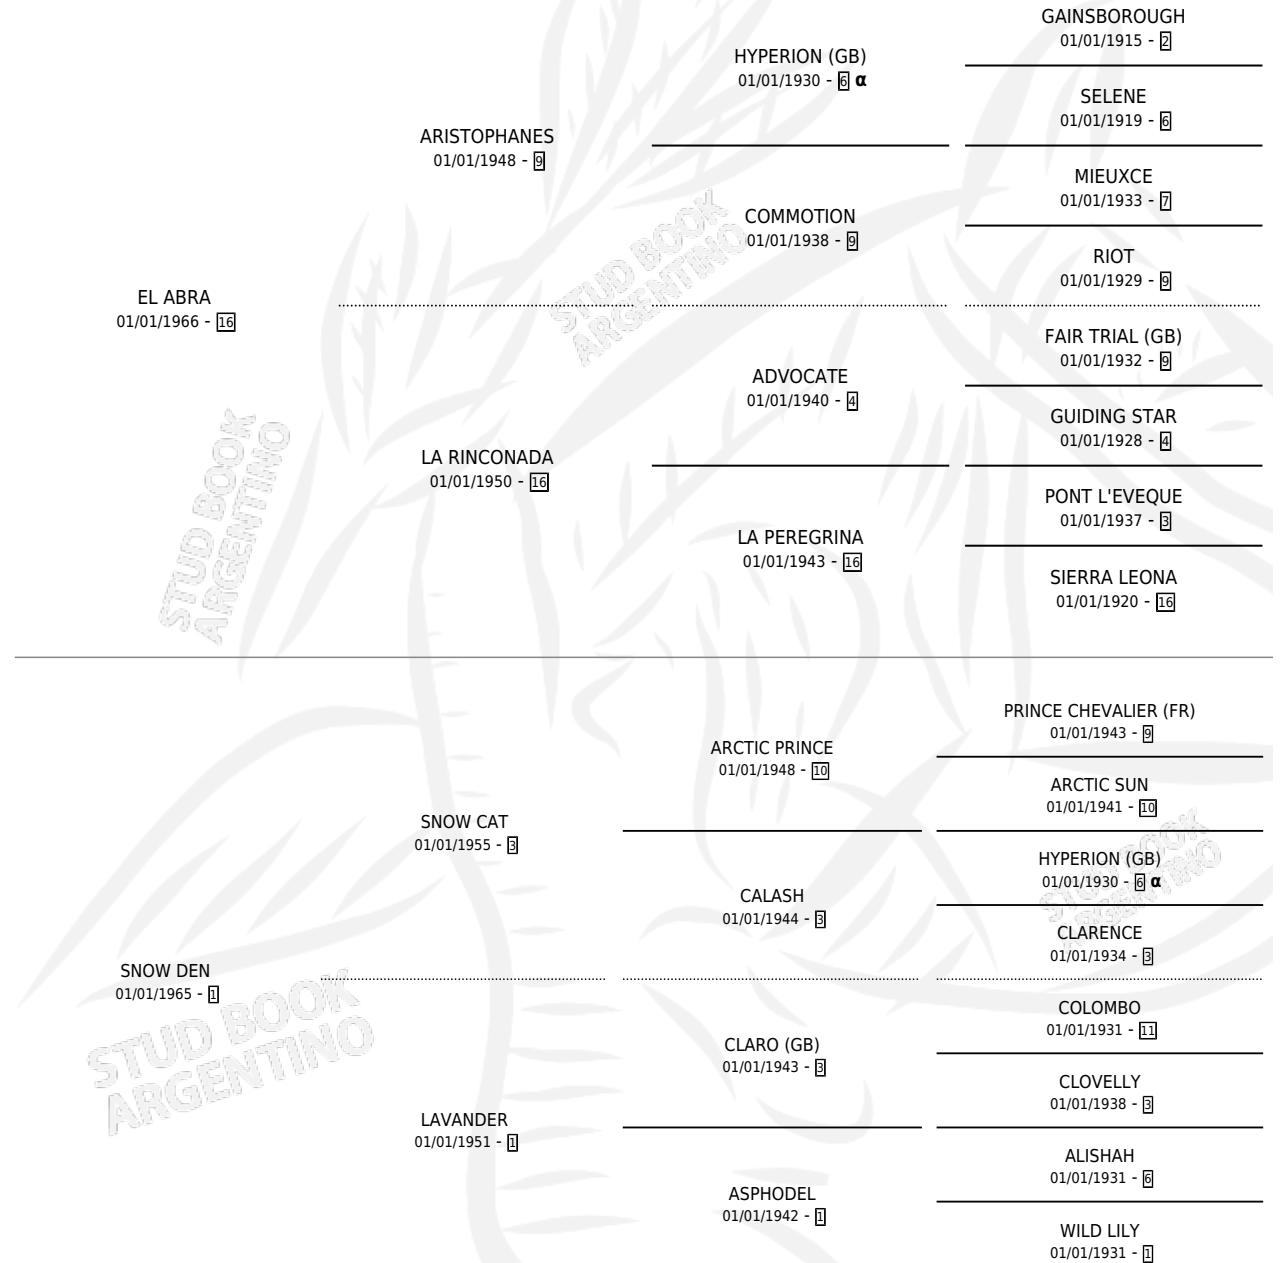

ROYAL LINEAGE

por **EL ABRA** y **SNOW DEN** por **SNOW CAT**

Argentina · Macho · Zaino · SP · 01/01/1975
Familia 1-e · Volumen 29

ESTADO

TIPIFICACIÓN SANGUÍNEA	X
TIPIFICACIÓN POR ADN	X
PASAPORTE	X
IDENTIFICACIÓN POR MICROCHIP	X
REPRODUCTOR	✓

Lugar de nacimiento: Campo particular

Criador: Sin dato

~

HIJOS

	MACHOS	HEMBRAS
10 NACIERON	6	4
3 CORRIERON	1	2

SIN ACTUACIONES

PEDIGREE

INBREEDING : α