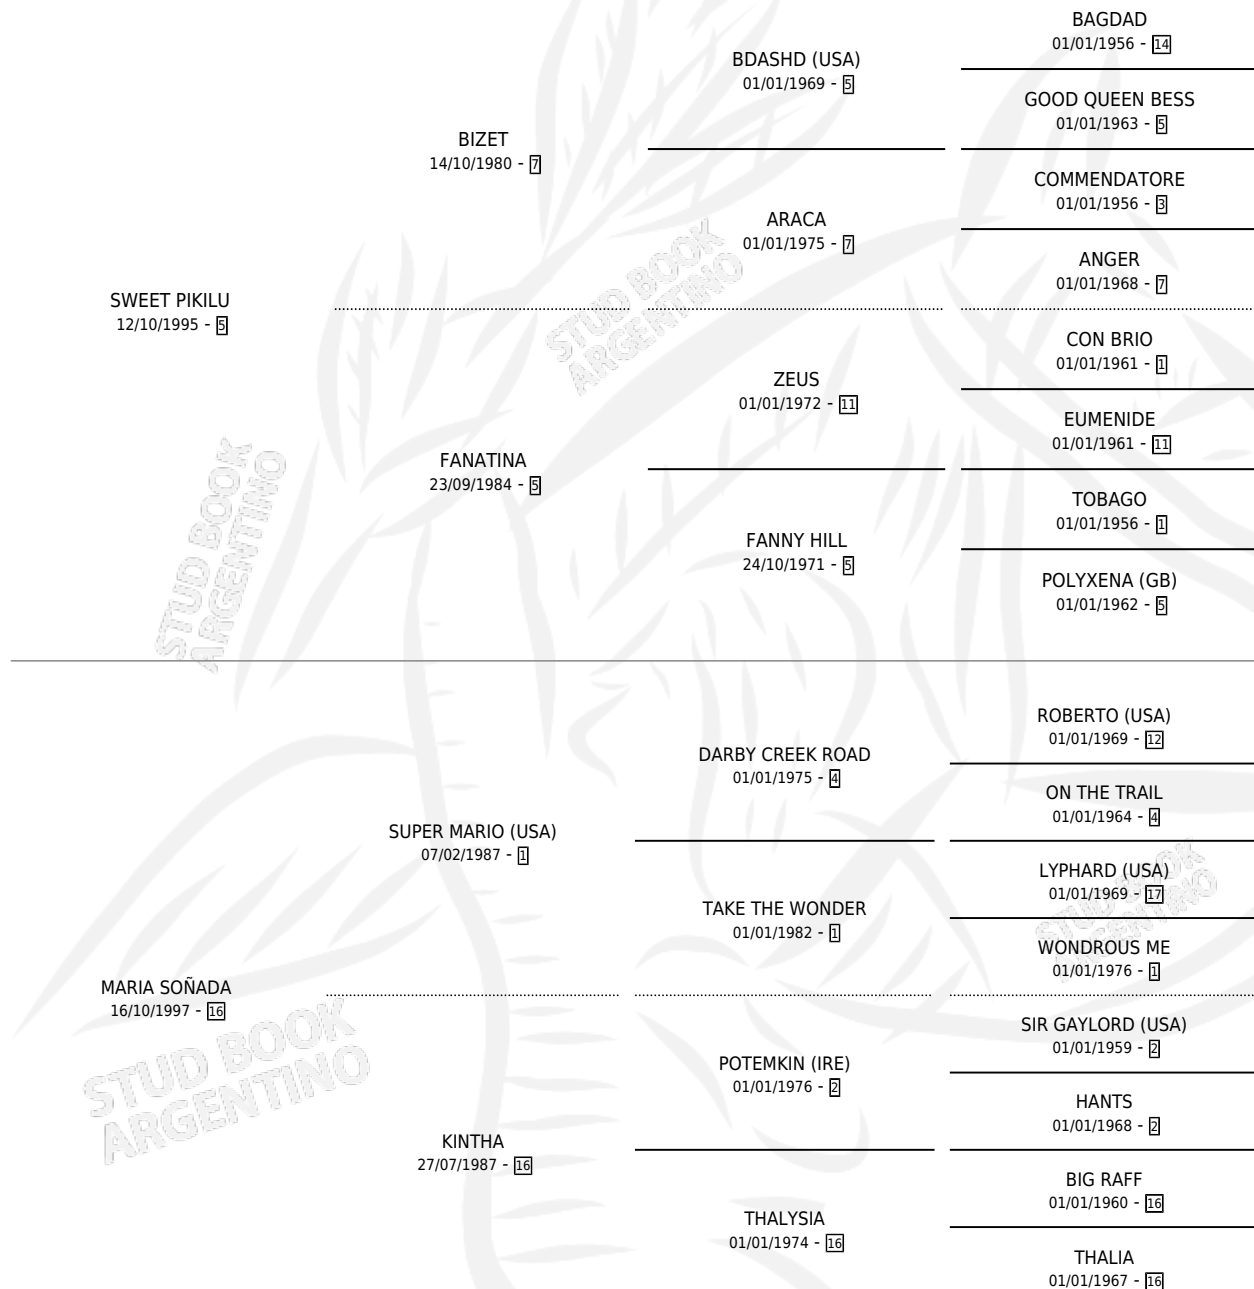

EL TILDADO

por SWEET PIKILU y MARIA SOÑADA por SUPER MARIO (USA)

Argentina · Macho · Zaino Colorado · SP · 10/11/2006
Familia 16-f · Volumen 39

ESTADO

TIPIFICACIÓN SANGUÍNEA	X
TIPIFICACIÓN POR ADN	✓
PASAPORTE	✓
IDENTIFICACIÓN POR MICROCHIP	X
REPRODUCTOR	X

Lugar de nacimiento: La Exprinter
Criador: Berle Hugo Eduardo

PEDIGREE