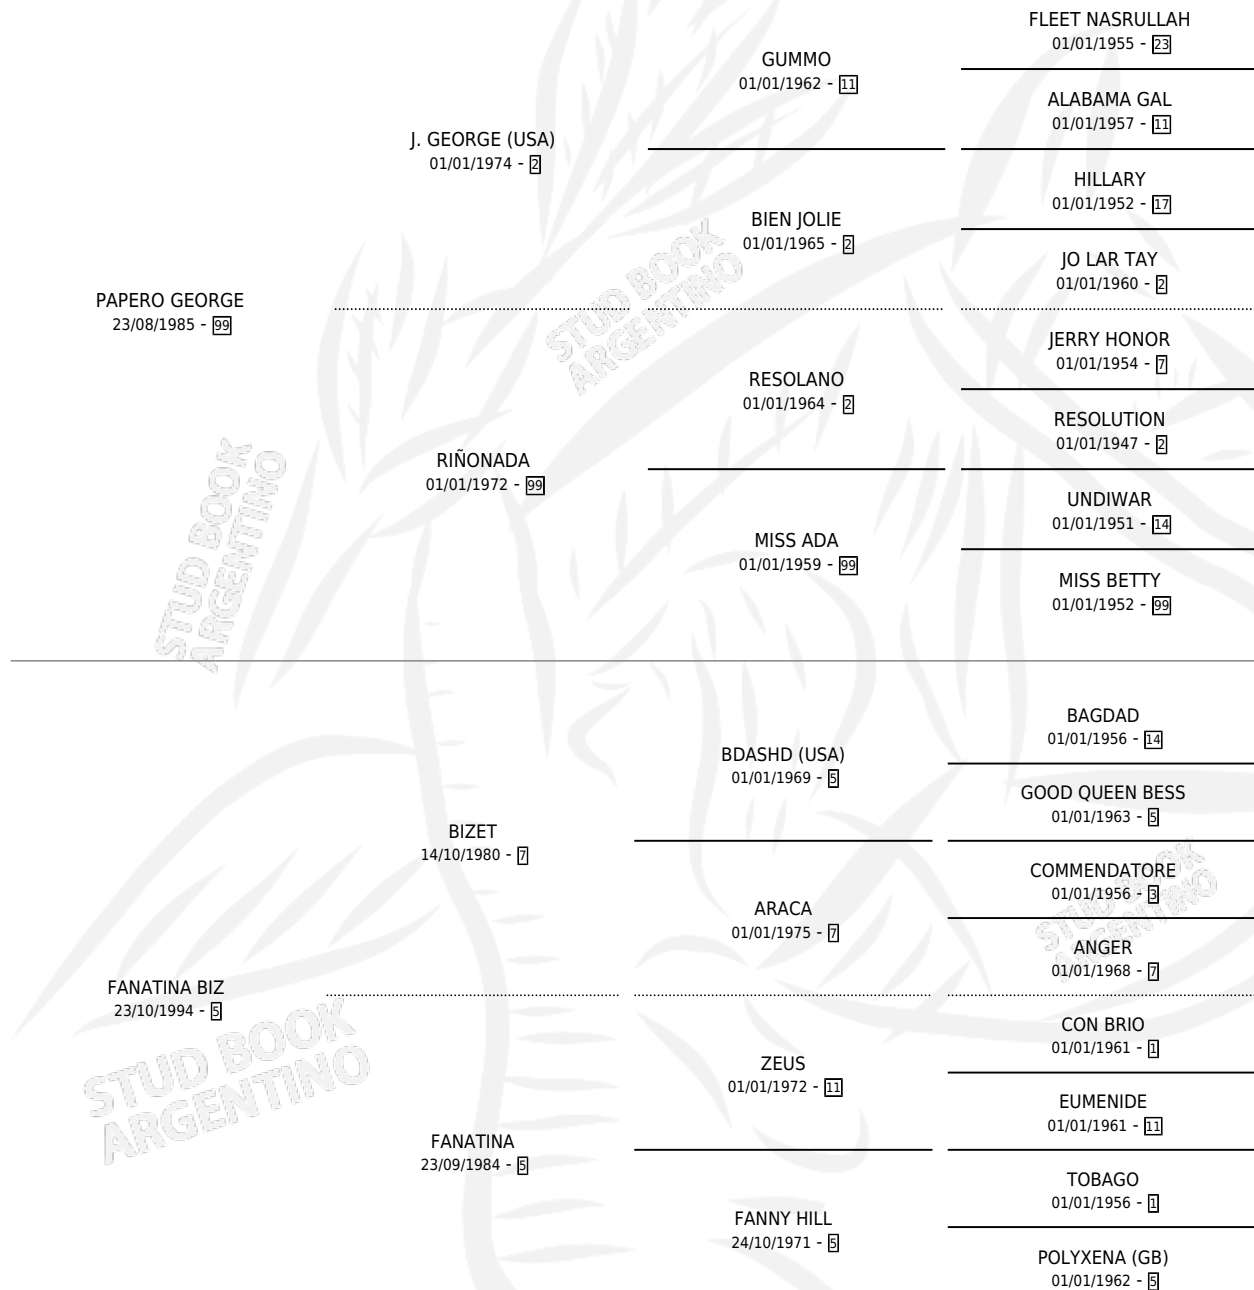

LA TAIPAN

por **PAPERO GEORGE** y **FANATINA BIZ** por **BIZET**

Argentina · Hembra · Tordillo · SP · 28/10/2006
Familia 5-e · Volumen 39

ESTADO

TIPIFICACIÓN SANGUÍNEA	X
TIPIFICACIÓN POR ADN	✓
PASAPORTE	✓
IDENTIFICACIÓN POR MICROCHIP	X
REPRODUCTOR	✓

Lugar de nacimiento: La Exprinter
Criador: Berle Hugo Eduardo

~

HIJOS

	MACHOS	HEMBRAS
2 NACIERON	1	1
2 CORRIERON	1	1
1 GANARON	0	1
0 GANADORES CL	0 GANADORES GR	0 GANADORES G1

PEDIGREE

CAMPAÑA

Solo carreras oficiales de Argentina