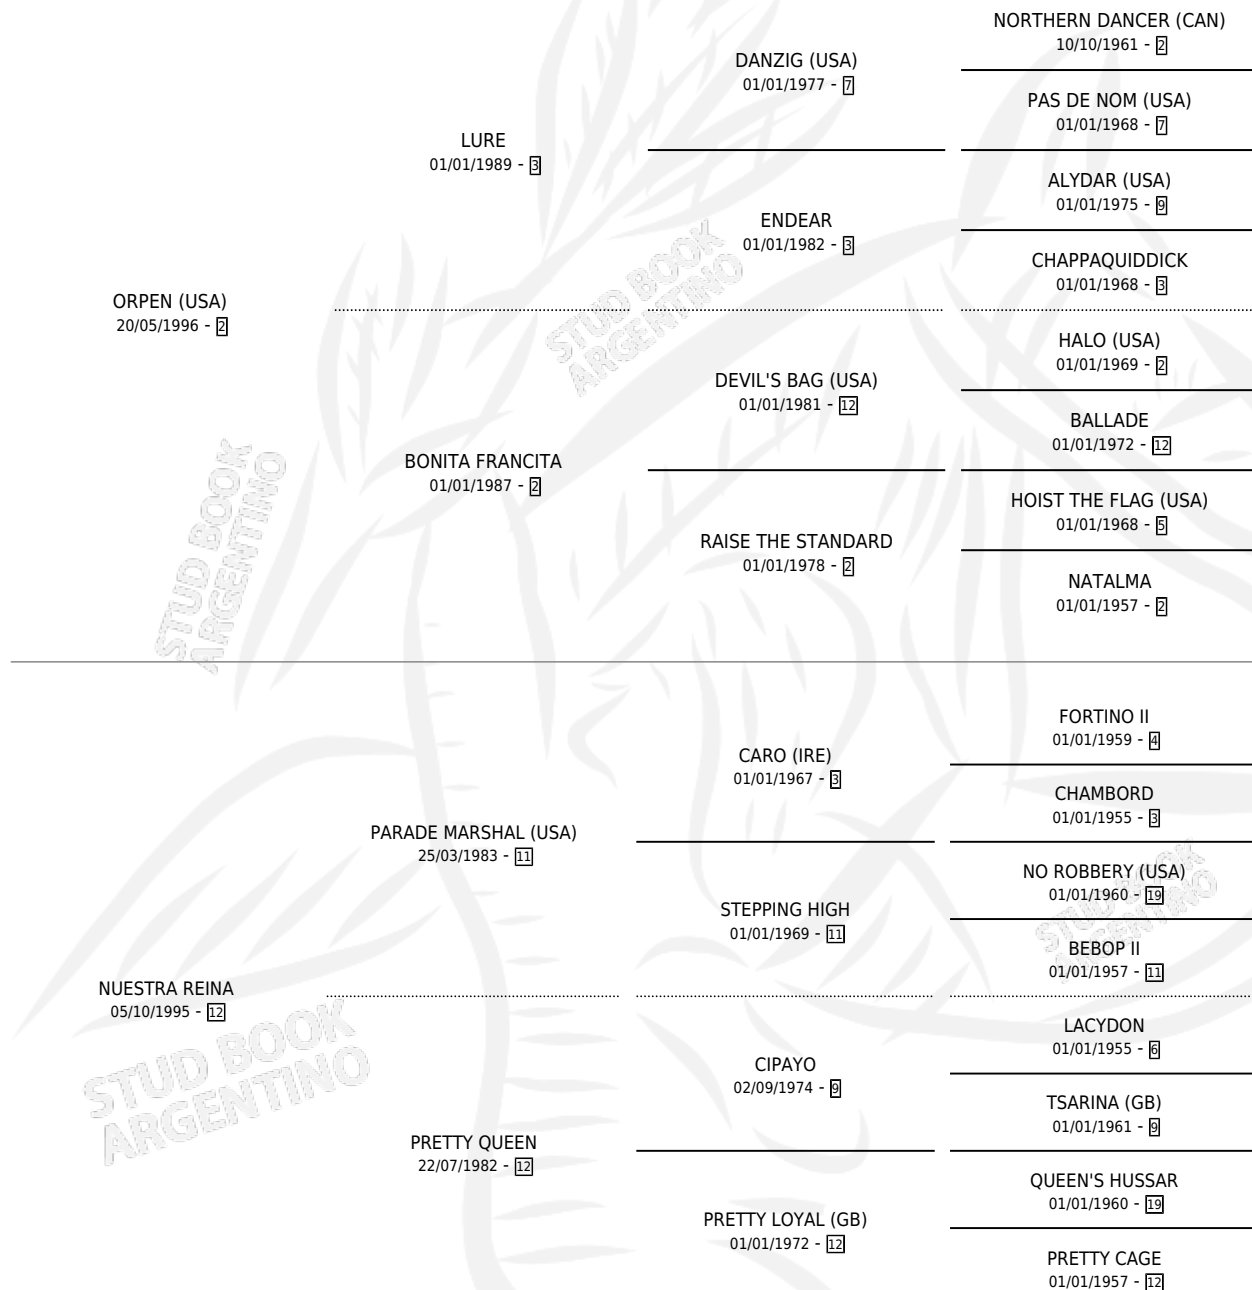

Lugar de nacimiento: Sanley
Criador: Sin dato

~

HIJOS

	MACHOS	HEMBRAS
8 NACIERON	5	3
4 CORRIERON	2	2
3 GANARON	1	2

0	0	0
GANADORES CL	GANADORES GR	GANADORES G1

PEDIGREE

CAMPAÑA

Solo carreras oficiales de Argentina