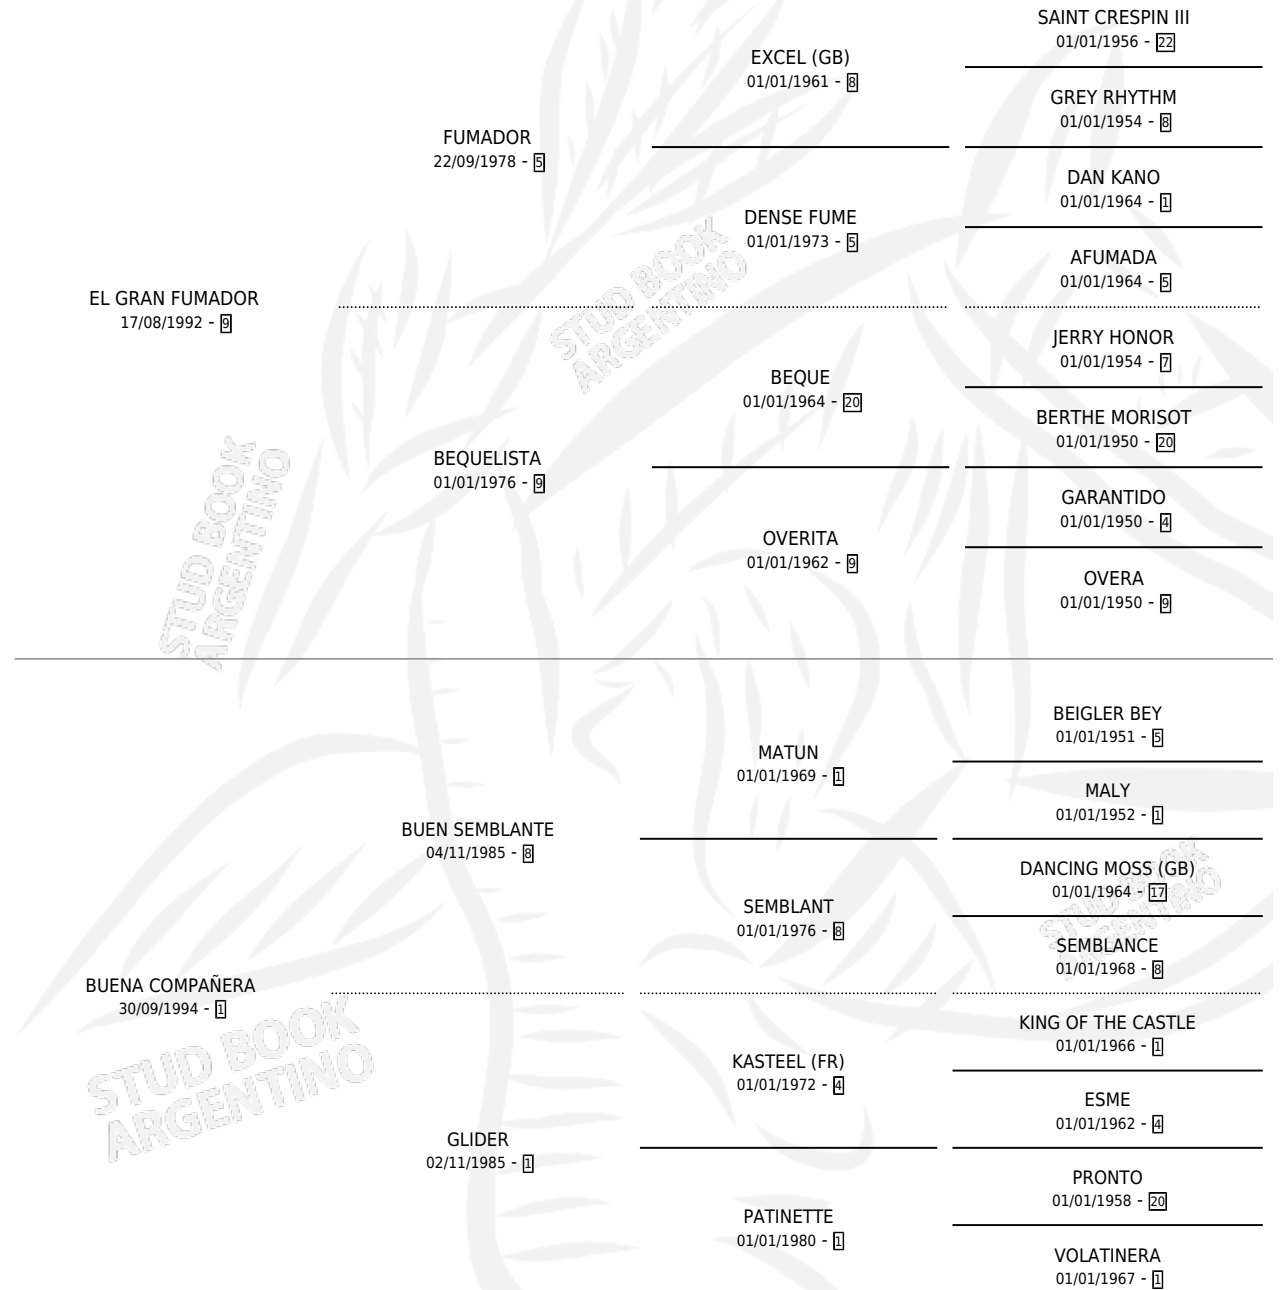

GRAN FUMATA

por **EL GRAN FUMADOR** y **BUENA COMPAÑERA** por **BUEN SEMBLANTE**

Argentina · Hembra · Alazan · SP · 25/10/2006
Familia 1-n · Volumen 39

ESTADO

TIPIFICACIÓN SANGUÍNEA	X
TIPIFICACIÓN POR ADN	✓
PASAPORTE	X
IDENTIFICACIÓN POR MICROCHIP	X
REPRODUCTOR	X

Lugar de nacimiento: Doble P
Criador: Sin dato

PEDIGREE

GRAN FUMATA

Datos oficiales del Stud Book Argentino

Documento generado el 14/05/2026

studbook.org.ar